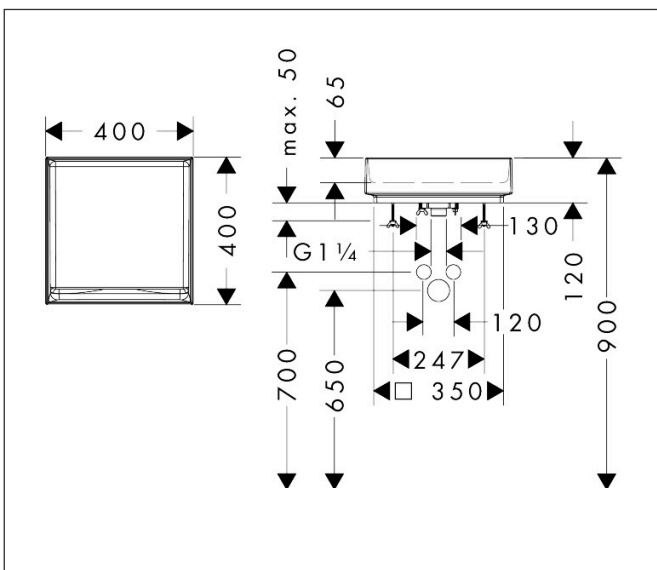

Merk hansgrohe
 Artikelnaam **Xuniva Evo E** waskom 400/400 zonder kraangat en overloop
 Art.nr. 60324760
 Oppervlakte Slate Matt Grey
 Netto prijs 702,00 EUR

Product foto

Kenmerken

- materiaal: keramiek
- buitenste afmetingen wastafel: 400 x 400 x 120 mm (b x d x h)
- binnelhoogte wastafel: 65 mm
- glansgraad: mat
- inclusief verborgen afvoer
- zonder kraangat
- zonder overloop
- zonder planchet
- met afvoergarnituur
- montagewijze: opgebouwd
- met bevestigingsmateriaal
- overloopklasse: CL00

Maat tekeningen

Merk	hansgrohe
Artikelnaam	Xuniva Evo E waskom 400/400 zonder kraangat en overloop
Art.nr.	60324760
Oppervlakte	Slate Matt Grey
Netto prijs	702,00 EUR

Installatievoorbeelden

i Afmetingen kunnen variëren vanwege keramische toleranties die verband houden met het productieproces.

Merk	hansgrohe
Artikelnaam	Xuniva Evo E waskom 400/400 zonder kraangat en overloop
Art.nr.	60324760
Oppervlakte	Slate Matt Grey
Netto prijs	702,00 EUR

Explosietekening voor bouwjaar: >09/25

Merk hansgrohe
 Artikelnaam **Xuniva Evo E** waskom 400/400 zonder kraangat en overloop
 Art.nr. 60324760
 Oppervlakte Slate Matt Grey
 Netto prijs 702,00 EUR

Onderdelen voor bouwjaar: >09/25

Pos	Beschrijving	Art.nr.	Prijs
1	afvoer	87027000	34,01
2	dichting	87028000	3,12
3	bevestigingsmateriaal	87029000	17,26
4	steel met borstel	87030000	42,22