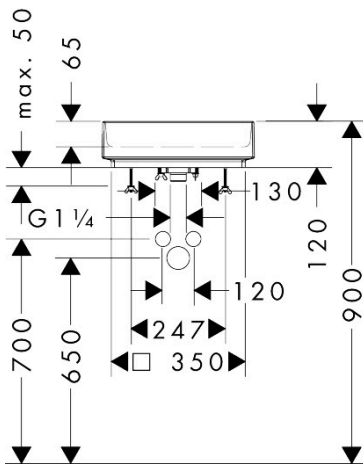

Merk hansgrohe
 Artikelnaam **Xuniva Evo E** waskom 400/400 zonder kraangat en overloop
 Art.nr. 60324760
 Oppervlakte Slate Matt Grey
 Netto prijs 702,00 EUR

Product foto

Kenmerken

- materiaal: keramiek
- buitenste afmetingen wastafel: 400 x 400 x 120 mm (b x d x h)
- binnelhoogte wastafel: 65 mm
- glansgraad: mat
- inclusief verborgen afvoer
- zonder kraangat
- zonder overloop
- zonder planchet
- met afvoergarnituur
- montagewijze: opgebouwd
- met bevestigingsmateriaal
- overloopklasse: CL00

Maat tekeningen

Merk	hansgrohe
Artikelnaam	Xuniva Evo E waskom 400/400 zonder kraangat en overloop
Art.nr.	60324760
Oppervlakte	Slate Matt Grey
Netto prijs	702,00 EUR

Installatievoorbeelden

i Afmetingen kunnen variëren vanwege keramische toleranties die verband houden met het productieproces.

Merk	hansgrohe
Artikelnaam	Xuniva Evo E waskom 400/400 zonder kraangat en overloop
Art.nr.	60324760
Oppervlakte	Slate Matt Grey
Netto prijs	702,00 EUR

Explosietekening voor bouwjaar: >09/25

Merk hansgrohe
 Artikelnaam **Xuniva Evo E** waskom 400/400 zonder kraangat en overloop
 Art.nr. 60324760
 Oppervlakte Slate Matt Grey
 Netto prijs 702,00 EUR

Onderdelen voor bouwjaar: >09/25

Pos	Beschrijving	Art.nr.	Prijs
1	afvoer	87027000	34,01
2	dichting	87028000	3,12
3	bevestigingsmateriaal	87029000	17,26
4	steel met borstel	87030000	42,22