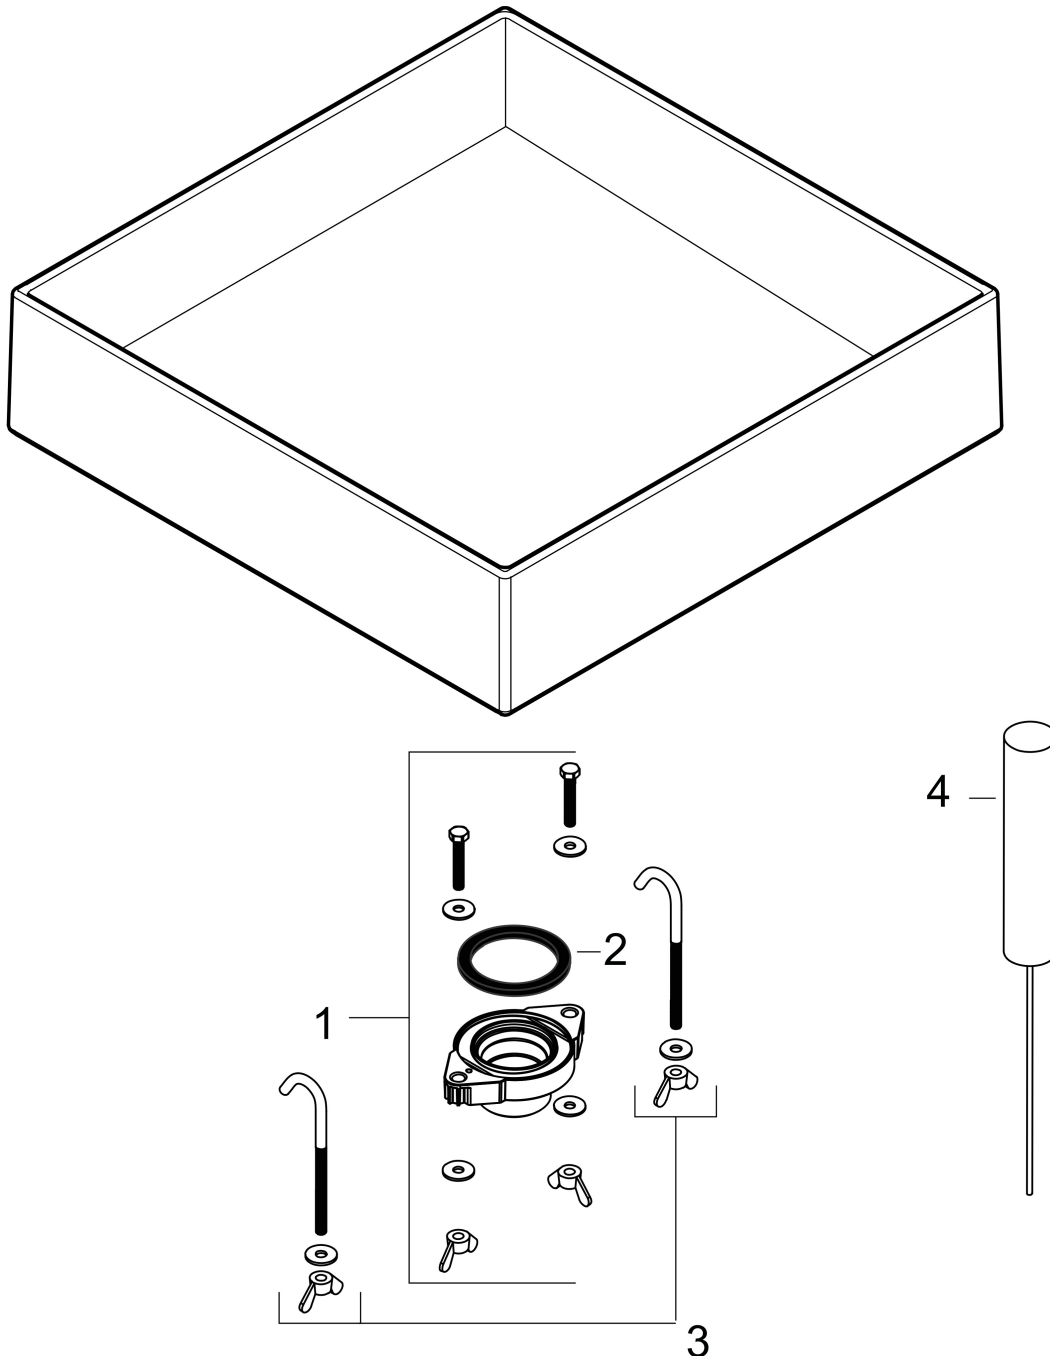

Merk hansgrohe
 Artikelnaam **Xuniva Evo E** waskom 400/400 zonder kraangat en overloop
 Art.nr. 60324760
 Oppervlakte Slate Matt Grey
 Netto prijs 702,00 EUR

Product foto

Kenmerken

- materiaal: keramiek
- buitenste afmetingen wastafel: 400 x 400 x 120 mm (b x d x h)
- binnelhoogte wastafel: 65 mm
- glansgraad: mat
- inclusief verborgen afvoer
- zonder kraangat
- zonder overloop
- zonder planchet
- met afvoergarnituur
- montagewijze: opgebouwd
- met bevestigingsmateriaal
- overloopklasse: CL00

Maat tekeningen

Merk	hansgrohe
Artikelnaam	Xuniva Evo E waskom 400/400 zonder kraangat en overloop
Art.nr.	60324760
Oppervlakte	Slate Matt Grey
Netto prijs	702,00 EUR

Installatievoorbeelden

i Afmetingen kunnen variëren vanwege keramische toleranties die verband houden met het productieproces.

Merk	hansgrohe
Artikelnaam	Xuniva Evo E waskom 400/400 zonder kraangat en overloop
Art.nr.	60324760
Oppervlakte	Slate Matt Grey
Netto prijs	702,00 EUR

Explosietekening voor bouwjaar: >09/25

Merk hansgrohe
 Artikelnaam **Xuniva Evo E** waskom 400/400 zonder kraangat en overloop
 Art.nr. 60324760
 Oppervlakte Slate Matt Grey
 Netto prijs 702,00 EUR

Onderdelen voor bouwjaar: >09/25

Pos	Beschrijving	Art.nr.	Prijs
1	afvoer	87027000	34,01
2	dichting	87028000	3,12
3	bevestigingsmateriaal	87029000	17,26
4	steel met borstel	87030000	42,22