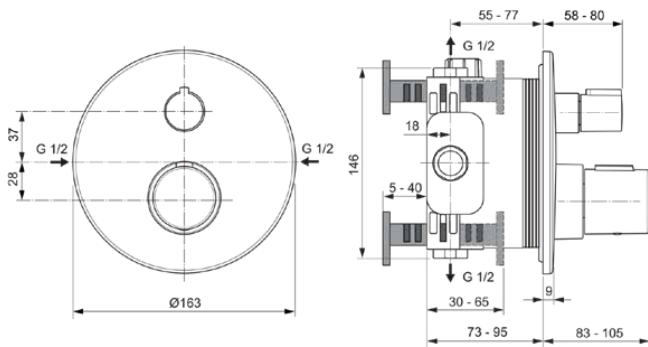

CERATHERM T100

A5813A5

CERATHERM T100 | Douchemengkraan (opbouwdeel) 163x83x163 mm in magnetic grey afwerking, Kit 1 required (A1000), 30 l/min (3 bar) | Thermostatische functie, Water- en energiebesparend, WRAS, Veiligheidsstop, PVD technologie

Afbeelding & technische tekening

Algemene informatie

Productcategorie:	Douchemengkranen
Producttype:	Douchemengkraan (opbouwdeel)
Merk:	Ideal Standard
Collectie:	CERATHERM T100
Ontwerper:	Ideal Standard
Colour:	A5 - Magnetic Grey
Afwerking van het oppervlak:	satijn
Hoogte (mm):	163
Breedte (mm):	163
Lengte / sprong (mm):	83 - 105
Bevestigingswijze:	Inbouwdeel benodigd
Aanbevolen inbouwdeel:	A1000
Nettogewicht (kg):	1.77
EAN-code:	4015413350259

Productnormen & certificeringen

Naam van het WRAS-certificaat:	2211010
Naam van het ACS-certificaat:	20 ACC LY 100

Product specificaties

Aantal rozetten:	1
Aantal grepen:	2
Kleurcode:	A5
Kleuromschrijving:	magnetic grey
Cool Body Technologie:	Nee
Afsluitbare S-koppelingen:	Nee
Instelbare spoeltijd:	Nee
Positie greep:	Voorkant
Materiaal:	Metaal
Materiaal rozetten:	Kunststof