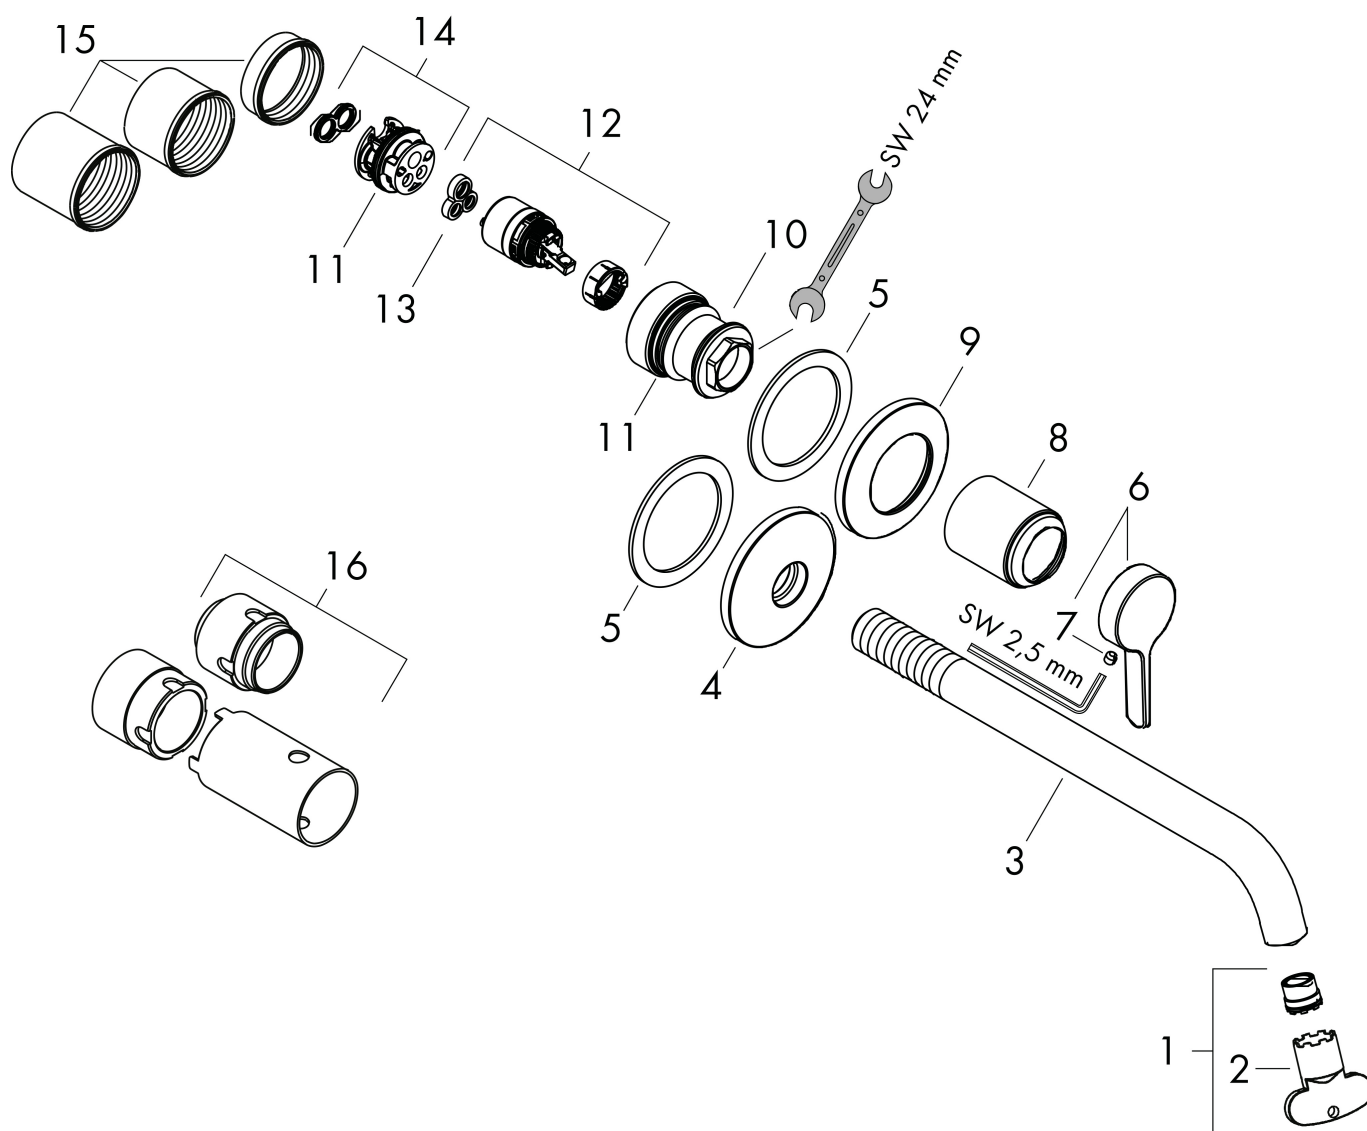

Merk	AXOR
Artikelnaam	AXOR One wastafelkraan wand inbouw met rechte greep en voorsprong 160 mm
Art.nr.	48170140
Oppervlakte	Brushed Bronze
Netto prijs	625,42 EUR

Product foto

Kenmerken

- voorsprong uitloop 160 mm
- greepvariant: rechte greep
- vaste uitloop
- straalsoort: normale straal
- maximale doorstroomhoeveelheid bij 3 bar: 5 l/min
- keramisch kardoes
- zonder wastegarnituur, met afvoerplug (art.nr. 50001)
- de greep kan rechts of links worden geplaatst, afhankelijk van de montage van het inbouwdeel
- EU taxonomie: max 6l/min - draagt substantieel bij aan duurzaamheid

Maat tekeningen

Technologie

Certificaat

Merk	AXOR
Artikelnaam	AXOR One wastafelkraan wand inbouw met rechte greep en voorsprong 160 mm
Art.nr.	48170140
Oppervlakte	Brushed Bronze
Netto prijs	625,42 EUR

Benodigde onderdelen

Product foto	Artikelnaam	Art.nr.	Prijs
	AXOR Inbouwdeel ééngreeps wastafelmengkraan wandmontage	13623180	244,65

Merk AXOR
 Artikelnaam **AXOR One** wastafelkraan wand inbouw met rechte greep en voorsprong 160 mm
 Art.nr. 48170140
 Oppervlakte Brushed Bronze
 Netto prijs 625,42 EUR

Stroomschema

Merk	AXOR
Artikelnaam	AXOR One wastafelkraan wand inbouw met rechte greep en voorsprong 160 mm
Art.nr.	48170140
Oppervlakte	Brushed Bronze
Netto prijs	625,42 EUR

Explosietekening voor bouwjaar: >06/25