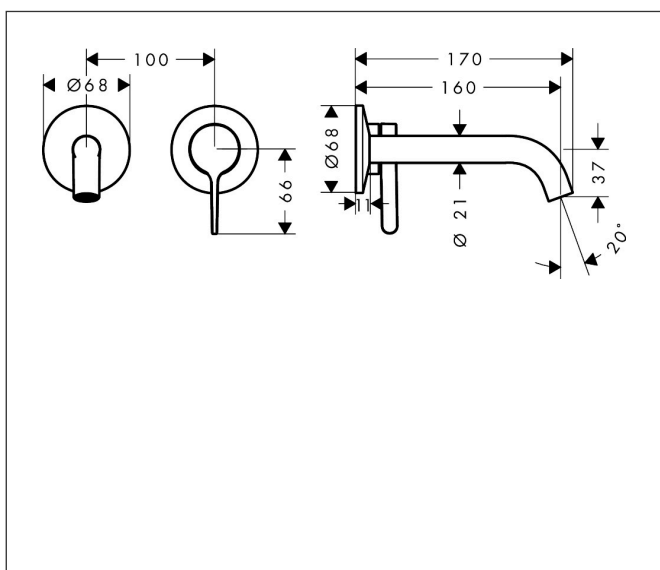

Merk	AXOR
Artikelnaam	AXOR One wastafelkraan wand inbouw met rechte greep en voorsprong 160 mm
Art.nr.	48170140
Oppervlakte	Brushed Bronze
Netto prijs	625,42 EUR

Product foto

Kenmerken

- voorsprong uitloop 160 mm
- greepvariant: rechte greep
- vaste uitloop
- straalsoort: normale straal
- maximale doorstroomhoeveelheid bij 3 bar: 5 l/min
- keramisch kardoes
- zonder wastegarnituur, met afvoerplug (art.nr. 50001)
- de greep kan rechts of links worden geplaatst, afhankelijk van de montage van het inbouwdeel
- EU taxonomie: max 6l/min - draagt substantieel bij aan duurzaamheid

Maat tekeningen

Technologie

Certificaat

Merk	AXOR
Artikelnaam	AXOR One wastafelkraan wand inbouw met rechte greep en voorsprong 160 mm
Art.nr.	48170140
Oppervlakte	Brushed Bronze
Netto prijs	625,42 EUR

Benodigde onderdelen

Product foto	Artikelnaam	Art.nr.	Prijs
	AXOR Inbouwdeel ééngreeps wastafelmengkraan wandmontage	13623180	244,65

Merk AXOR
 Artikelnaam **AXOR One** wastafelkraan wand inbouw met rechte greep en voorsprong 160 mm
 Art.nr. 48170140
 Oppervlakte Brushed Bronze
 Netto prijs 625,42 EUR

Stroomschema

Merk	AXOR
Artikelnaam	AXOR One wastafelkraan wand inbouw met rechte greep en voorsprong 160 mm
Art.nr.	48170140
Oppervlakte	Brushed Bronze
Netto prijs	625,42 EUR

Explosietekening voor bouwjaar: >06/25