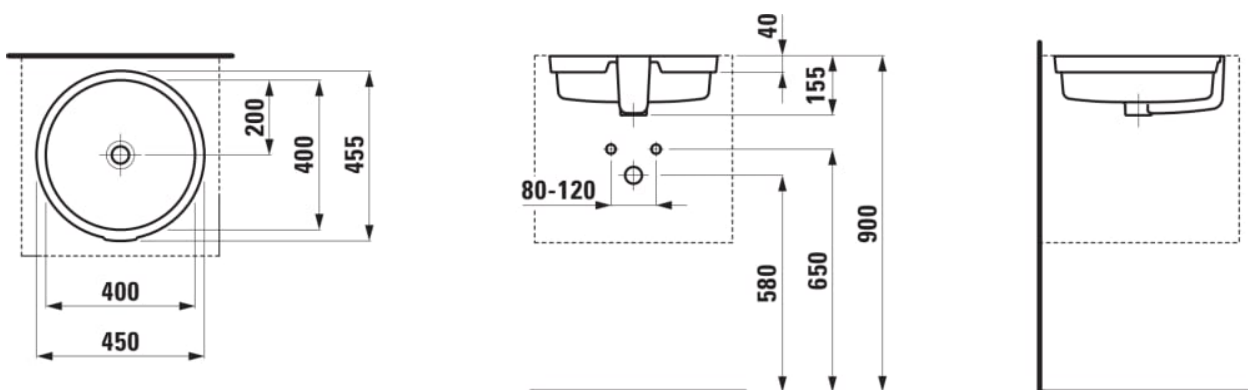

DESSINS TECHNIQUES