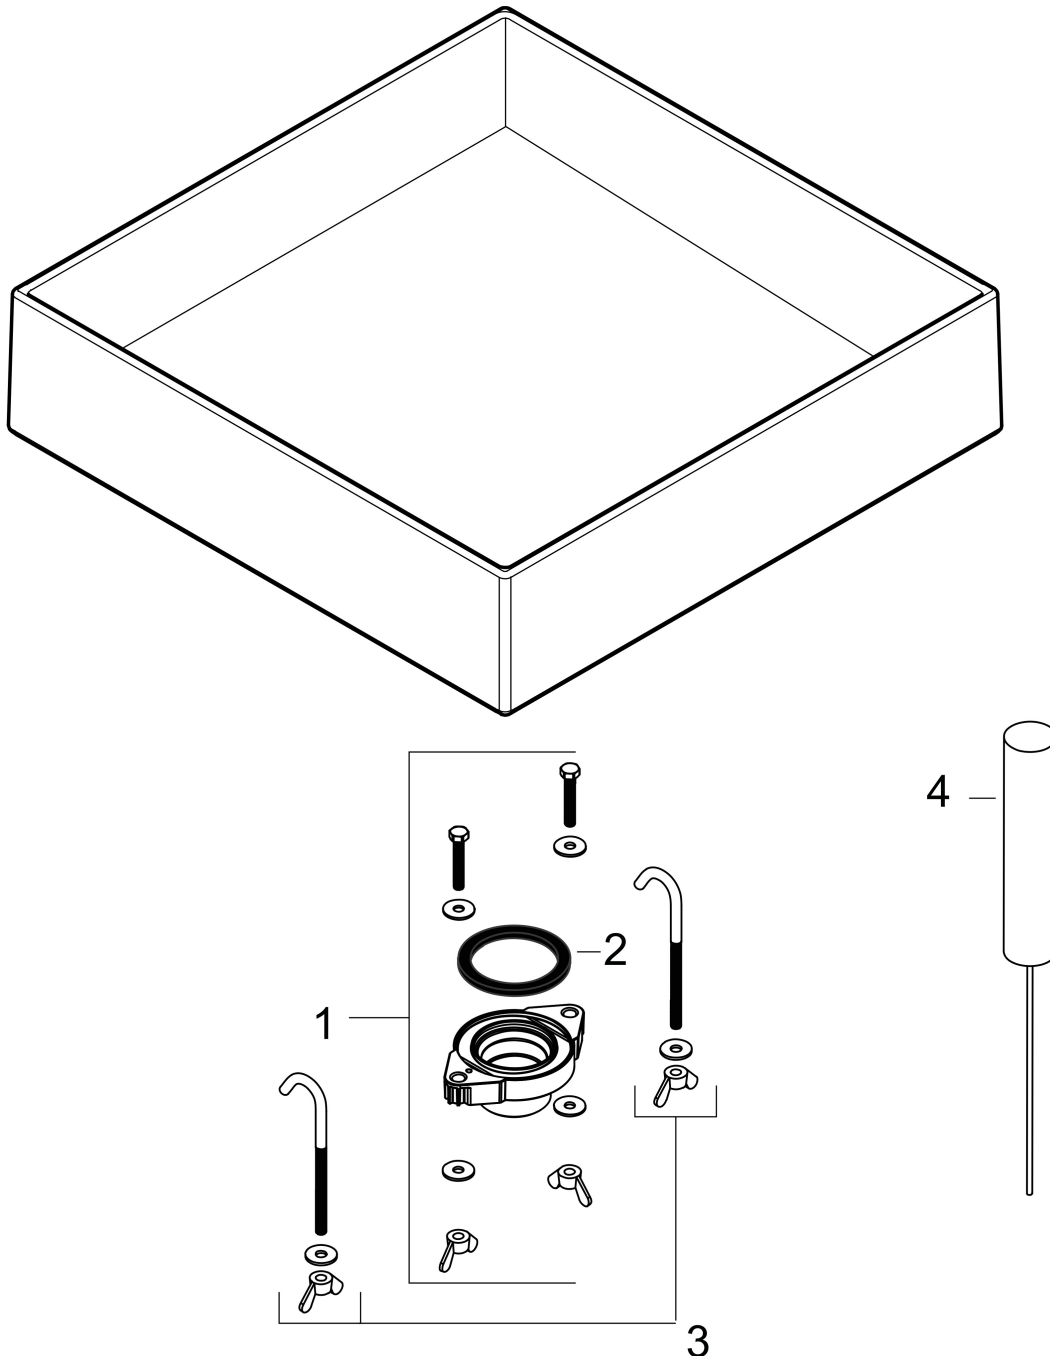

Merk hansgrohe
Artikelnaam **Xuniva Evo E** waskom 400/400 zonder kraangat en overloop
Art.nr. 60324780
Oppervlakte Sand Matt Beige
Netto prijs 702,00 EUR

Explosietekening voor bouwjaar: >09/25

Merk hansgrohe
Artikelnaam **Xuniva Evo E** waskom 400/400 zonder kraangat en overloop
Art.nr. 60324780
Oppervlakte Sand Matt Beige
Netto prijs 702,00 EUR

Onderdelen voor bouwjaar: >09/25

Pos	Beschrijving	Art.nr.	Prijs
1	afvoer	87027000	34,01
2	dichting	87028000	3,12
3	bevestigingsmateriaal	87029000	17,26
4	steel met borstel	87030000	42,22