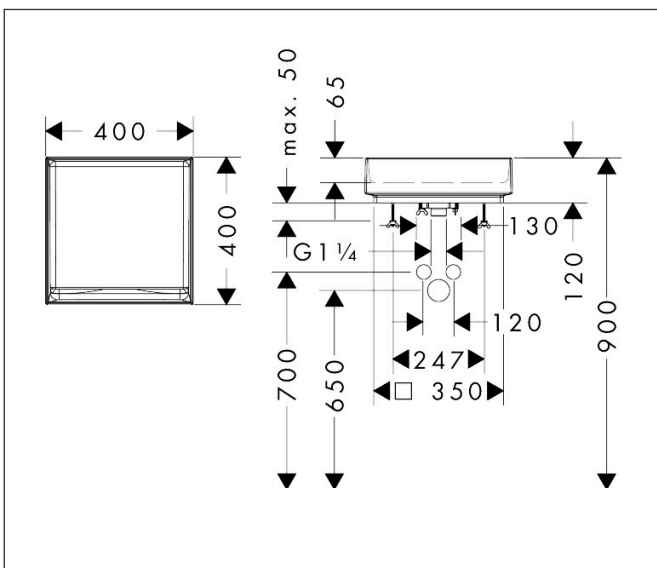

## Kenmerken

- materiaal: keramiek
- buitenste afmetingen wastafel: 400 x 400 x 120 mm (b x d x h)
- binnelhoogte wastafel: 65 mm
- glansgraad: mat
- inclusief verborgen afvoer
- zonder kraangat
- zonder overloop
- zonder planchet
- met afvoergarnituur
- montagewijze: opgebouwd
- met bevestigingsmateriaal
- overloopklasse: CL00

## Maat tekeningen

Merk hansgrohe  
 Artikelnaam **Xuniva Evo E** waskom 400/400 zonder kraangat en overloop  
 Art.nr. 60324780  
 Oppervlakte Sand Matt Beige  
 Netto prijs 702,00 EUR