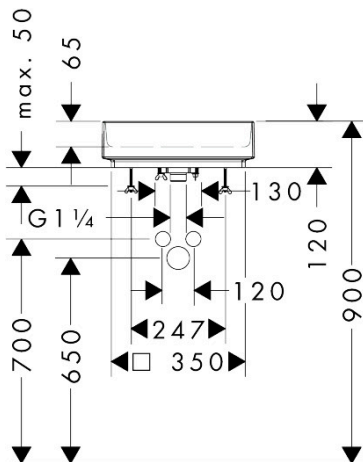

Merk hansgrohe
Artikelnaam **Xuniva Evo E** waskom 400/400 zonder kraangat en overloop
Art.nr. 60324780
Oppervlakte Sand Matt Beige
Netto prijs 702,00 EUR

Installatievoorbeelden

i Afmetingen kunnen variëren vanwege keramische toleranties die verband houden met het productieproces.