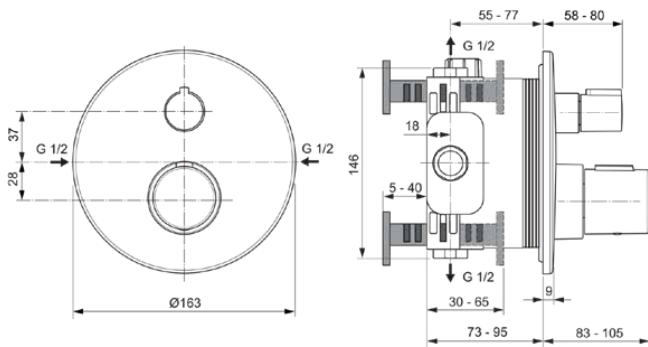

CERATHERM T100

A5813AA

CERATHERM T100 | Douchemengkraan (opbouwdeel) 163x83x163 mm in chroom afwerking, Kit 1 required (A1000), 30 l/min (3 bar) | Thermostatische functie, Water- en energiebesparend, WRAS, Veiligheidsstop, SmartShine

Afbeelding & technische tekening

Algemene informatie

Productcategorie:	Douchemengkranen
Producttype:	Douchemengkraan (opbouwdeel)
Merk:	Ideal Standard
Collectie:	CERATHERM T100
Ontwerper:	Ideal Standard
Colour:	AA - Chroom
Afwerking van het oppervlak:	glanzend
Hoogte (mm):	163
Breedte (mm):	163
Lengte / sprong (mm):	83 - 105
Bevestigingswijze:	Inbouwdeel benodigd
Aanbevolen inbouwdeel:	A1000
Nettogewicht (kg):	1.60
EAN-code:	4015413350242