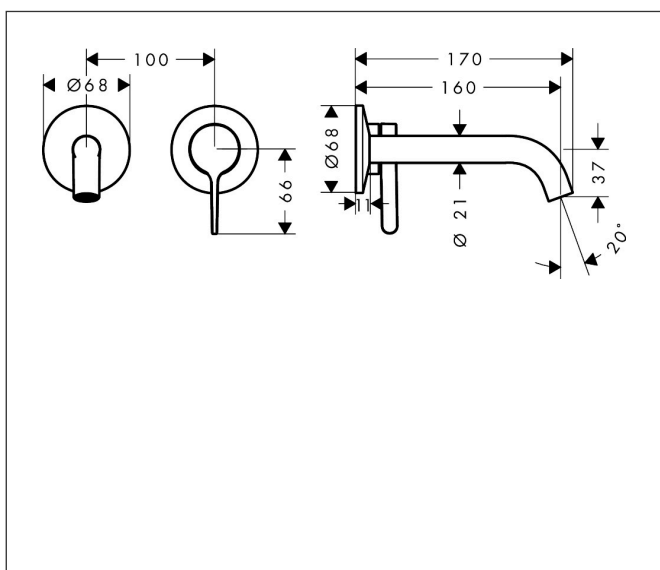

Merk	AXOR
Artikelnaam	AXOR One wastafelkraan wand inbouw met rechte greep en voorsprong 160 mm
Art.nr.	48170340
Oppervlakte	Brushed Black Chrome
Netto prijs	625,42 EUR

Product foto

Kenmerken

- voorsprong uitloop 160 mm
- greepvariant: rechte greep
- vaste uitloop
- straalsoort: normale straal
- maximale doorstroomhoeveelheid bij 3 bar: 5 l/min
- keramisch kardoes
- zonder wastegarnituur, met afvoerplug (art.nr. 50001)
- de greep kan rechts of links worden geplaatst, afhankelijk van de montage van het inbouwdeel
- EU taxonomie: max 6l/min - draagt substantieel bij aan duurzaamheid

Maat tekeningen

Technologie

Certificaat

Merk	AXOR
Artikelnaam	AXOR One wastafelkraan wand inbouw met rechte greep en voorsprong 160 mm
Art.nr.	48170340
Oppervlakte	Brushed Black Chrome
Netto prijs	625,42 EUR

Benodigde onderdelen

Product foto	Artikelnaam	Art.nr.	Prijs
	AXOR Inbouwdeel ééngreeps wastafelmengkraan wandmontage	13623180	244,65

Merk AXOR
Artikelnaam **AXOR One** wastafelkraan wand inbouw met rechte greep en voorsprong 160 mm
Art.nr. 48170340
Oppervlakte Brushed Black Chrome
Netto prijs 625,42 EUR

Stroomschema

Merk	AXOR
Artikelnaam	AXOR One wastafelkraan wand inbouw met rechte greep en voorsprong 160 mm
Art.nr.	48170340
Oppervlakte	Brushed Black Chrome
Netto prijs	625,42 EUR

Explosietekening voor bouwjaar: >06/25