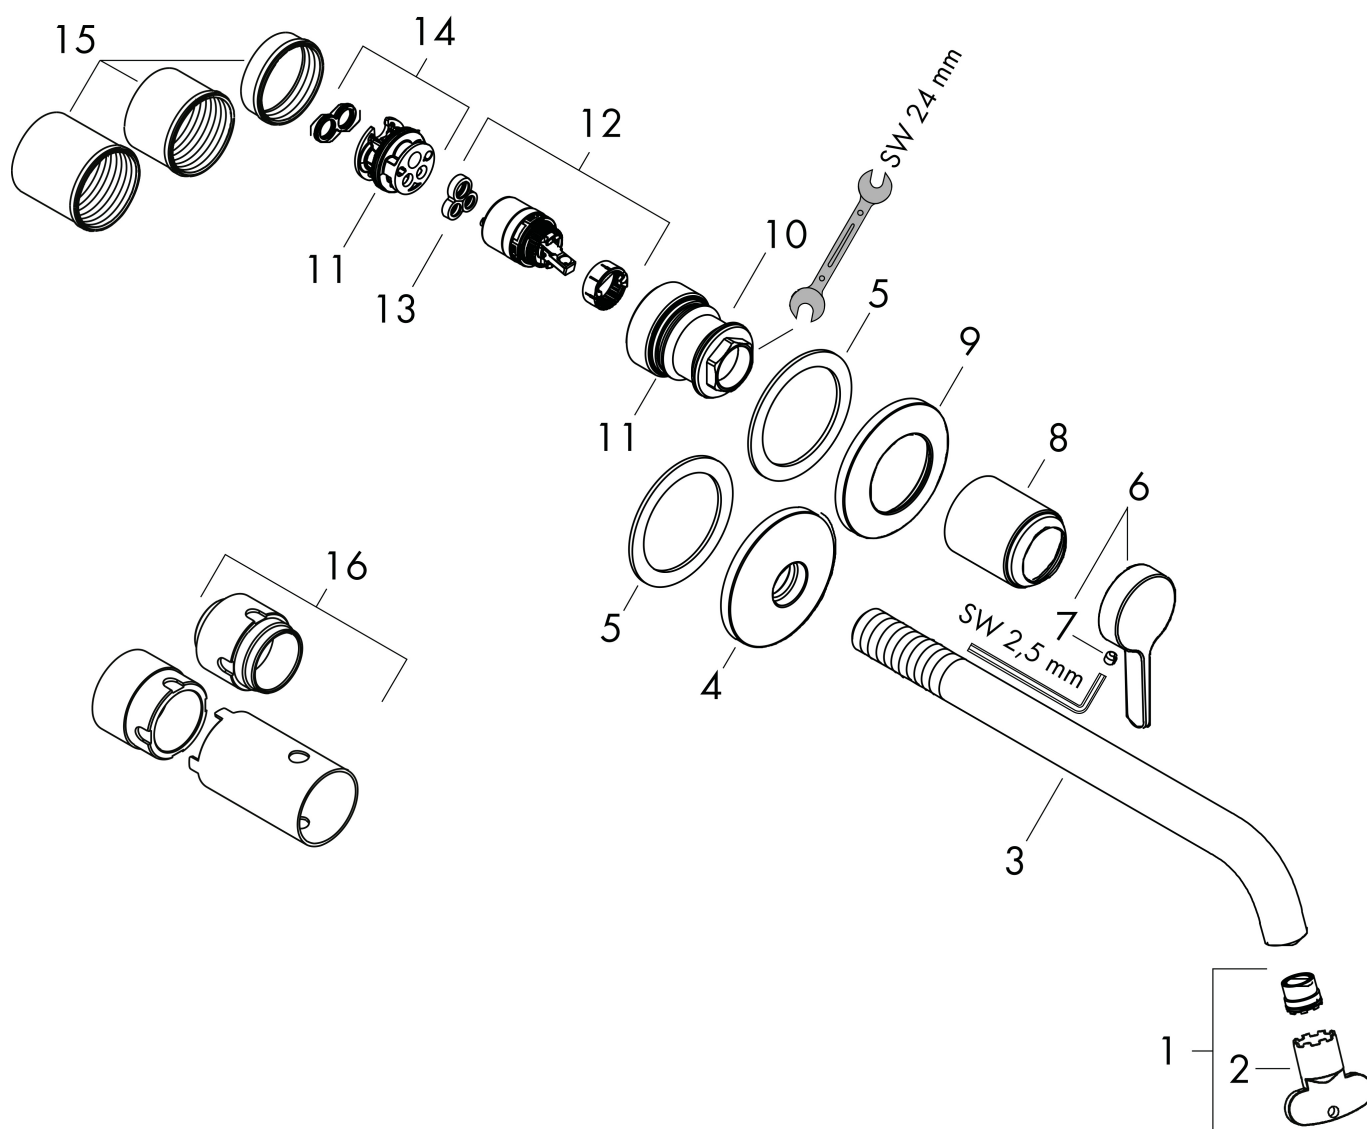

Merk	AXOR
Artikelnaam	AXOR One wastafelkraan wand inbouw met rechte greep en voorsprong 160 mm
Art.nr.	48170340
Oppervlakte	Brushed Black Chrome
Netto prijs	625,42 EUR

Product foto

Kenmerken

- voorsprong uitloop 160 mm
- greepvariant: rechte greep
- vaste uitloop
- straalsoort: normale straal
- maximale doorstroomhoeveelheid bij 3 bar: 5 l/min
- keramisch kardoes
- zonder wastegarnituur, met afvoerplug (art.nr. 50001)
- de greep kan rechts of links worden geplaatst, afhankelijk van de montage van het inbouwdeel
- EU taxonomie: max 6l/min - draagt substantieel bij aan duurzaamheid

Maat tekeningen

Technologie

Certificaat

Merk	AXOR
Artikelnaam	AXOR One wastafelkraan wand inbouw met rechte greep en voorsprong 160 mm
Art.nr.	48170340
Oppervlakte	Brushed Black Chrome
Netto prijs	625,42 EUR

Benodigde onderdelen

Product foto	Artikelnaam	Art.nr.	Prijs
	AXOR Inbouwdeel ééngreeps wastafelmengkraan wandmontage	13623180	244,65

Merk AXOR
Artikelnaam **AXOR One** wastafelkraan wand inbouw met rechte greep en voorsprong 160 mm
Art.nr. 48170340
Oppervlakte Brushed Black Chrome
Netto prijs 625,42 EUR

Stroomschema

Merk	AXOR
Artikelnaam	AXOR One wastafelkraan wand inbouw met rechte greep en voorsprong 160 mm
Art.nr.	48170340
Oppervlakte	Brushed Black Chrome
Netto prijs	625,42 EUR

Explosietekening voor bouwjaar: >06/25