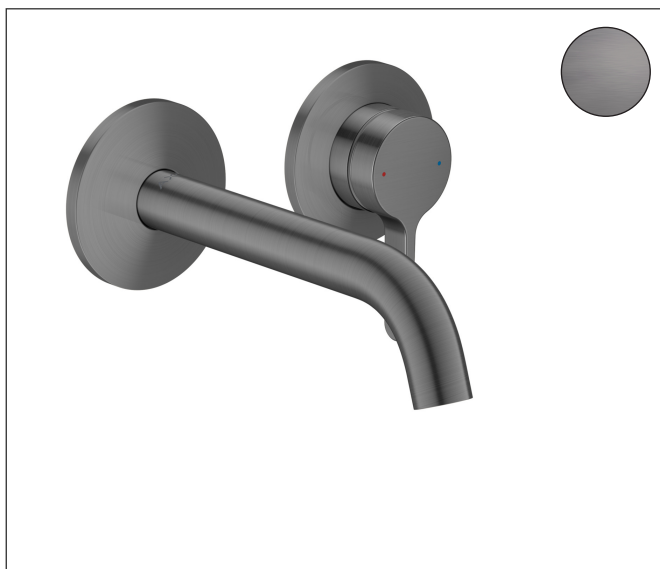

Merk	AXOR
Artikelnaam	AXOR One wastafelkraan wand inbouw met rechte greep en voorsprong 160 mm
Art.nr.	48170340
Oppervlakte	Brushed Black Chrome
Netto prijs	625,42 EUR

Product foto

Kenmerken

- voorsprong uitloop 160 mm
- greepvariant: rechte greep
- vaste uitloop
- straalsoort: normale straal
- maximale doorstroomhoeveelheid bij 3 bar: 5 l/min
- keramisch kardoes
- zonder wastegarnituur, met afvoerplug (art.nr. 50001)
- de greep kan rechts of links worden geplaatst, afhankelijk van de montage van het inbouwdeel
- EU taxonomie: max 6l/min - draagt substantieel bij aan duurzaamheid

Maat tekeningen

Technologie

Certificaat

Merk	AXOR
Artikelnaam	AXOR One wastafelkraan wand inbouw met rechte greep en voorsprong 160 mm
Art.nr.	48170340
Oppervlakte	Brushed Black Chrome
Netto prijs	625,42 EUR

Benodigde onderdelen

Product foto	Artikelnaam	Art.nr.	Prijs
	AXOR Inbouwdeel ééngreeps wastafelmengkraan wandmontage	13623180	244,65

Merk AXOR
Artikelnaam **AXOR One** wastafelkraan wand inbouw met rechte greep en voorsprong 160 mm
Art.nr. 48170340
Oppervlakte Brushed Black Chrome
Netto prijs 625,42 EUR

Stroomschema

Merk	AXOR
Artikelnaam	AXOR One wastafelkraan wand inbouw met rechte greep en voorsprong 160 mm
Art.nr.	48170340
Oppervlakte	Brushed Black Chrome
Netto prijs	625,42 EUR

Explosietekening voor bouwjaar: >06/25