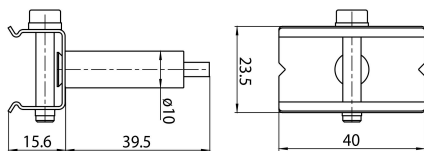

Afmetingen (mm)

Fotometrie

Algemene gegevens

Productnaam	OneTrack Klem + automatische klauw Aluminium S-9000/116
Technologie	Non - Electrical Device
Type accessoire	Mounting
Type of accessory	Fixing clamp / bracket
Behuizing	Staal, Metaal/kunststof
Montage	Pendel
Algemene toepassing	Museums en galerieën, Kantoor
ETIM klasse	EC002557
Garantie	5 jaar

Fysieke gegevens

Kleur behuizing	Zilver
Lengte (mm)	40
Breedte (mm)	23.5
Hoogte (mm)	55.1
Gewicht (kg)	0.024

OneTrack Klem + automatische klauw Aluminium S-9000/116

Artikelnummer 9200766

SYLVANIA

Verpakkingen

EAN code	4012289007669
Enkele lengte verpakking (cm)	8.0
Enkele breedte verpakking (cm)	4.0
Hoogte eenheidsverpakking (cm)	5.3
Eenheden per omdoos	100
Lengte omdoos (cm)	25.0
Breedte omdoos (cm)	16.5
Diepte omdoos (cm)	12.5