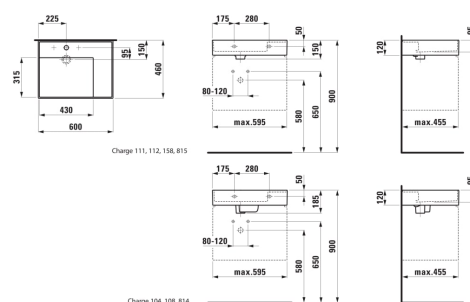

Forme : Rectangulaire

Forme interne : Rectangulaire

Largeur de la cuve (mm) : 315

Longueur de la cuve (mm) : 430

Matériau : Saphirkeramik

Nombre de points de fixation : 2

Poids net / kg : 14,5

Position de la cuve : A gauche

Position de la tablette : A droite

Profondeur de la cuve (mm) : 95

Tablette intégrée

Trou pour la robinetterie : Sans trou

Type d'installation : Autoportant, À poser sur meuble

DESSINS TECHNIQUES

COMPATIBLE AVEC