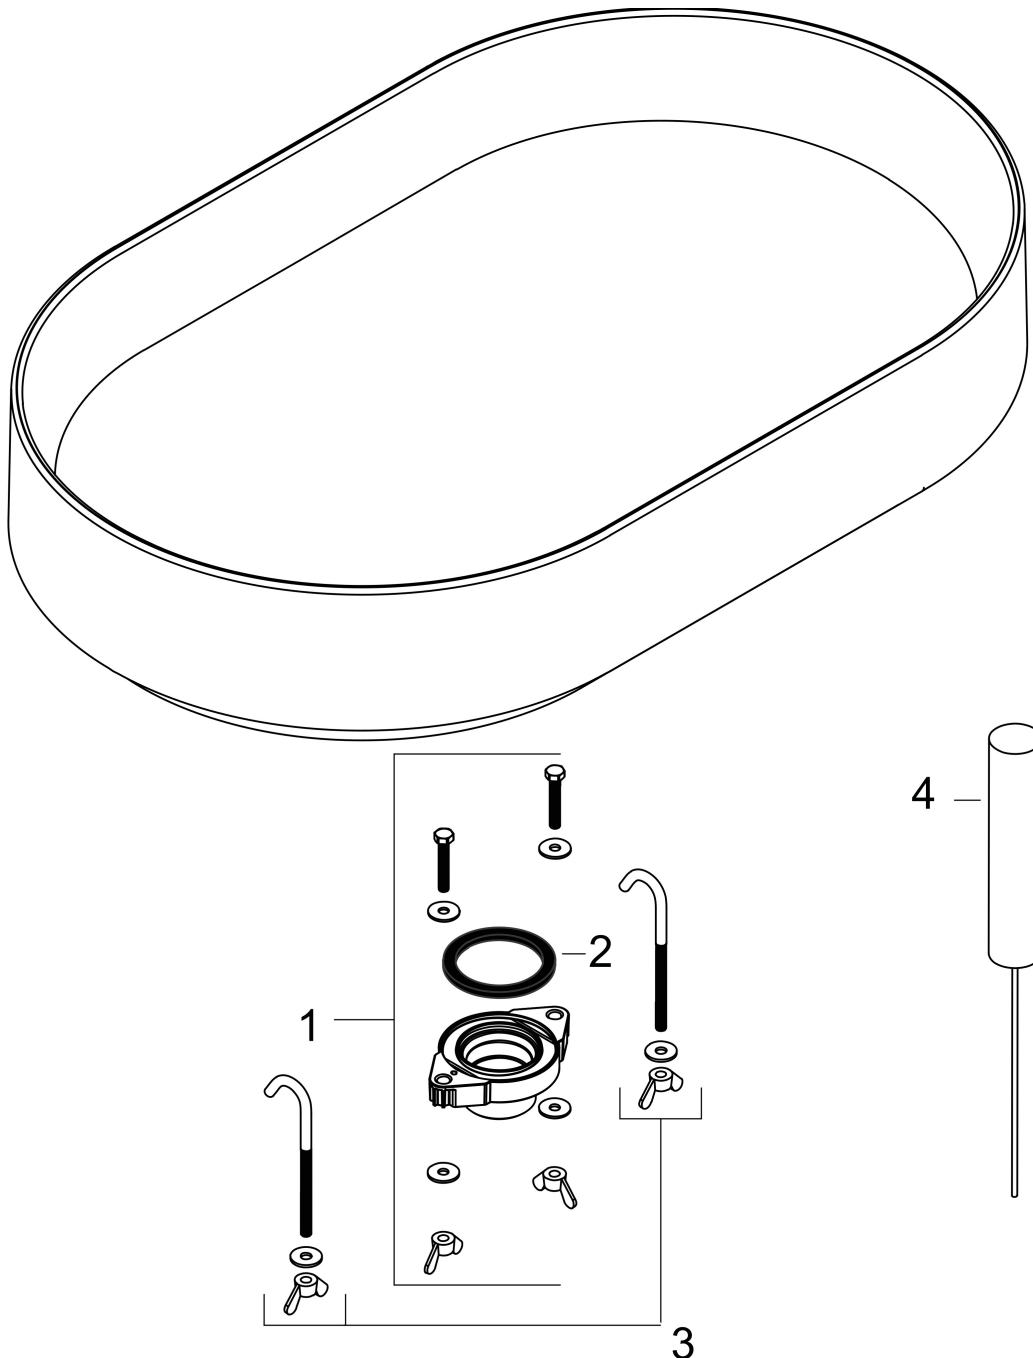

Merk hansgrohe
 Artikelnaam **Xuniva Evo U** wastom 650/400 zonder kraangat en overloop
 Art.nr. 60325450
 Oppervlakte wit
 Netto prijs 645,84 EUR

Product foto

Kenmerken

- materiaal: keramiek
- buitenste afmetingen wastafel: 650x400x120 mm (b x d x h)
- binnenhoogte wastafel: 65 mm
- glansgraad: glanzend
- inclusief verborgen afvoer
- zonder kraangat
- zonder overloop
- zonder planchet
- met afvoergarnituur
- montagewijze: opgebouwd
- met bevestigingsmateriaal
- overloopklasse: C100

Maat tekeningen

Merk	hansgrohe
Artikelnaam	Xuniva Evo U waskom 650/400 zonder kraangat en overloop
Art.nr.	60325450
Oppervlakte	wit
Netto prijs	645,84 EUR

Installatievoorbeelden

i Afmetingen kunnen variëren vanwege keramische toleranties die verband houden met het productieproces.

Merk hansgrohe
Artikelnaam **Xuniva Evo U** waskom 650/400 zonder kraangat en overloop
Art.nr. 60325450
Oppervlakte wit
Netto prijs 645,84 EUR

Explosietekening voor bouwjaar: >09/25

Merk hansgrohe
 Artikelnaam **Xuniva Evo U** waskom 650/400 zonder kraangat en overloop
 Art.nr. 60325450
 Oppervlakte wit
 Netto prijs 645,84 EUR

Onderdelen voor bouwjaar: >09/25

Pos	Beschrijving	Art.nr.	Prijs
1	afvoer	87027000	34,01
2	dichting	87028000	3,12
3	bevestigingsmateriaal	87029000	17,26
4	steel met borstel	87030000	42,22