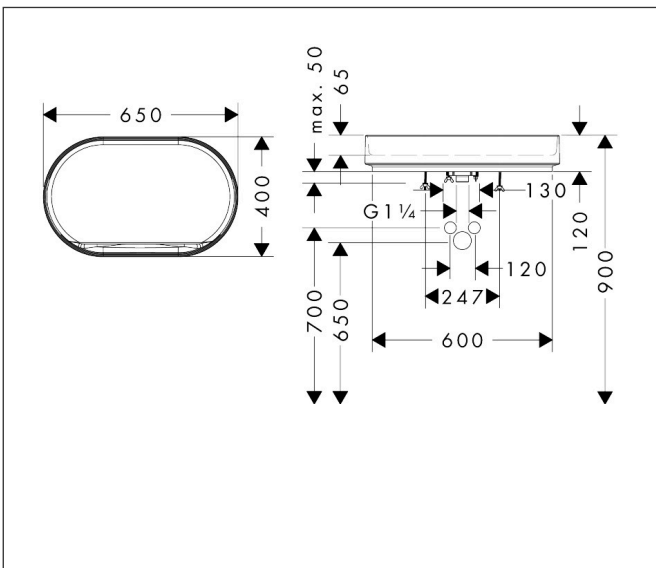

Merk hansgrohe
 Artikelnaam **Xuniva Evo U** wastom 650/400 zonder kraangat en overloop
 Art.nr. 60325450
 Oppervlakte wit
 Netto prijs 645,84 EUR

Product foto

Kenmerken

- materiaal: keramiek
- buitenste afmetingen wastafel: 650x400x120 mm (b x d x h)
- binnenhoogte wastafel: 65 mm
- glansgraad: glanzend
- inclusief verborgen afvoer
- zonder kraangat
- zonder overloop
- zonder planchet
- met afvoergarnituur
- montagewijze: opgebouwd
- met bevestigingsmateriaal
- overloopklasse: C100

Maat tekeningen

Merk	hansgrohe
Artikelnaam	Xuniva Evo U waskom 650/400 zonder kraangat en overloop
Art.nr.	60325450
Oppervlakte	wit
Netto prijs	645,84 EUR

Installatievoorbeelden

i Afmetingen kunnen variëren vanwege keramische toleranties die verband houden met het productieproces.

Merk hansgrohe
Artikelnaam **Xuniva Evo U** waskom 650/400 zonder kraangat en overloop
Art.nr. 60325450
Oppervlakte wit
Netto prijs 645,84 EUR

Explosietekening voor bouwjaar: >09/25

Merk hansgrohe
 Artikelnaam **Xuniva Evo U** waskom 650/400 zonder kraangat en overloop
 Art.nr. 60325450
 Oppervlakte wit
 Netto prijs 645,84 EUR

Onderdelen voor bouwjaar: >09/25

Pos	Beschrijving	Art.nr.	Prijs
1	afvoer	87027000	34,01
2	dichting	87028000	3,12
3	bevestigingsmateriaal	87029000	17,26
4	steel met borstel	87030000	42,22