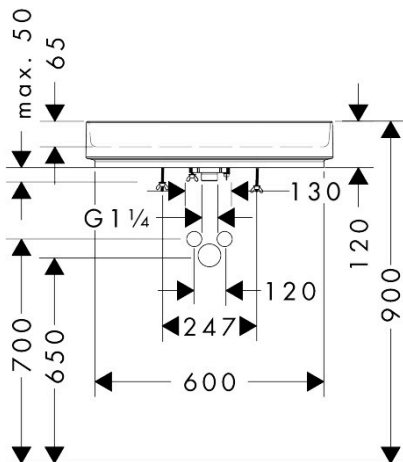

Merk hansgrohe
 Artikelnaam **Xuniva Evo U** wastom 650/400 zonder kraangat en overloop
 Art.nr. 60325450
 Oppervlakte wit
 Netto prijs 645,84 EUR

Product foto

Kenmerken

- materiaal: keramiek
- buitenste afmetingen wastafel: 650x400x120 mm (b x d x h)
- binnenhoogte wastafel: 65 mm
- glansgraad: glanzend
- inclusief verborgen afvoer
- zonder kraangat
- zonder overloop
- zonder planchet
- met afvoergarnituur
- montagewijze: opgebouwd
- met bevestigingsmateriaal
- overloopklasse: C100

Maat tekeningen

Merk	hansgrohe
Artikelnaam	Xuniva Evo U waskom 650/400 zonder kraangat en overloop
Art.nr.	60325450
Oppervlakte	wit
Netto prijs	645,84 EUR

Installatievoorbeelden

i Afmetingen kunnen variëren vanwege keramische toleranties die verband houden met het productieproces.

Merk hansgrohe
Artikelnaam **Xuniva Evo U** waskom 650/400 zonder kraangat en overloop
Art.nr. 60325450
Oppervlakte wit
Netto prijs 645,84 EUR

Explosietekening voor bouwjaar: >09/25

Merk hansgrohe
 Artikelnaam **Xuniva Evo U** waskom 650/400 zonder kraangat en overloop
 Art.nr. 60325450
 Oppervlakte wit
 Netto prijs 645,84 EUR

Onderdelen voor bouwjaar: >09/25

Pos	Beschrijving	Art.nr.	Prijs
1	afvoer	87027000	34,01
2	dichting	87028000	3,12
3	bevestigingsmateriaal	87029000	17,26
4	steel met borstel	87030000	42,22