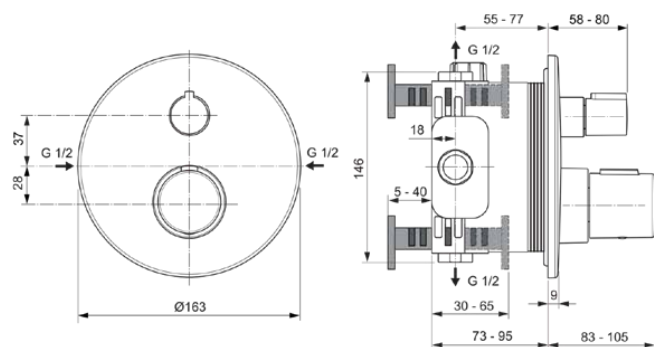

## A5813GN

CERATHERM T100 | Douchemengkraan (opbouwdeel) 163x83x163 mm in Silver Storm afwerking, Kit 1 required (A1000), 30 l/min (3 bar) | Thermostatische functie, Water- en energiebesparend, WRAS, Veiligheidsstop, PVD technologie

### Algemene informatie

Productcategorie:	Douchemengkranen
Producttype:	Douchemengkraan (opbouwdeel)
Merk:	Ideal Standard
Collectie:	CERATHERM T100
Ontwerper:	Ideal Standard
Colour:	GN - Silver Storm
Afwerking van het oppervlak:	satijn
Hoogte (mm):	163
Breedte (mm):	163
Lengte / sprong (mm):	83 - 105
Bevestigingswijze:	Inbouwdeel benodigd
Aanbevolen inbouwdeel:	A1000
Nettogewicht (kg):	1.78
EAN-code:	4015413350235