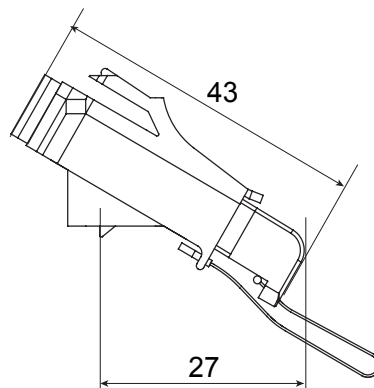

DIMENSIONAL