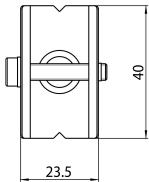

ONETRACK CLAMP+M6 GRIPPER ALU S-9000-P2/117

Artikelnummer 9200769

SYLVANIA

OneTrack accessoire, klem met M6 gripper. Verzinkt staal.

Technische gegevens

Afmetingen (mm)

Fotometrie

ONETRACK CLAMP+M6 GRIPPER ALU S-9000-P2/117

Artikelnummer 9200769

SYLVANIA

Algemene gegevens

Productnaam	ONETRACK CLAMP+M6 GRIPPER ALU S-9000-P2/117
Technologie	Non - Electrical Device
Type accessoire	Mounting
Type of accessory	Fixing clamp / bracket
Behuizing	Staal
Montage	Pendel
Algemene toepassing	Museums en galerieën, Kantoor
ETIM klasse	EC002557
Garantie	5 jaar

Fysieke gegevens

Kleur behuizing	Zilver
Lengte (mm)	40
Breedte (mm)	23.5
Hoogte (mm)	38.4
Gewicht (kg)	0.02

Verpakkingen

EAN code	4012289007690
Enkele lengte verpakking (cm)	8.0
Enkele breedte verpakking (cm)	4.0
Hoogte eenheidsverpakking (cm)	5.3
Eenheden per omdoos	1
Lengte omdoos (cm)	8.0
Breedte omdoos (cm)	4.0
Diepte omdoos (cm)	5.3