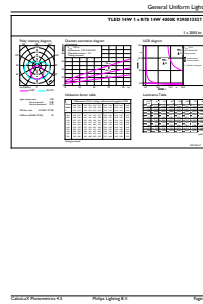

Fotometrische gegevens

General uniform lighting - CorePro LED linear D 14-120W R7S 118 840