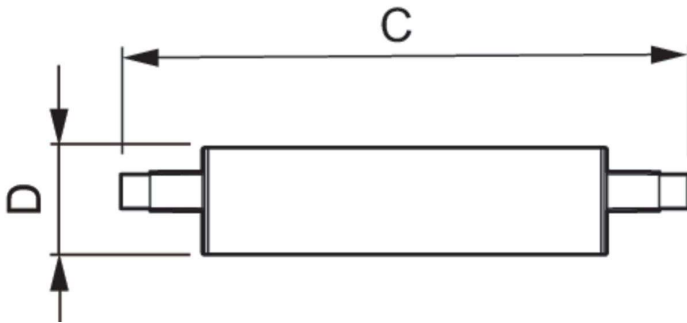

CorePro LEDlinear MV

Productgegevens

Productnaam voor bestelling	CorePro LED linear D 14-120W R7S 118 840
Volledige productnaam	CorePro LED linear D 14-120W R7S 118 840
Full EOC	871869671406500
Bestelcode	8718696714065
Materiaalnr. (12NC)	929001353702
Lokale code	CR7S20WD840

Numerator - Aantal per pak	1
EAN/UPC - product/behuizing	8718696714065
Numerator - Dozen per buitendoos	10
EAN/UPC - Case	8718696714072

Maatschets

Product	D	C
CorePro LED linear D 14-120W R7S 118 840	29 mm	118 mm