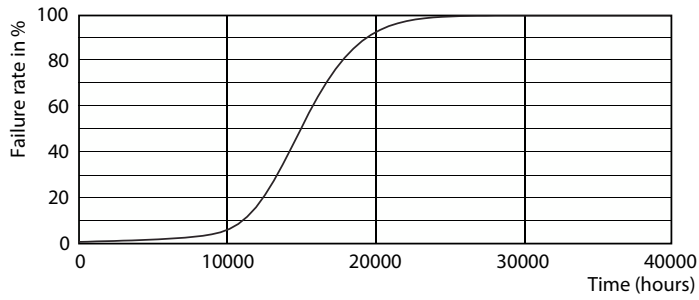

CorePro LEDlinear MV

Levensduur

Life Expectancy Diagram - CorePro LED linear D 14-120W R7S 118 840

Lumen Maintenance Diagram - CorePro LED linear D 14-120W R7S 118 840