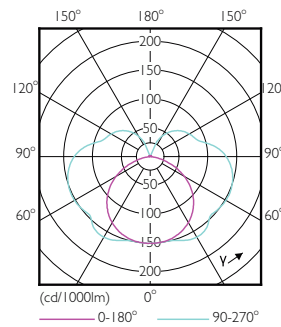

Product gegevens

Algemene informatie		Energieverbruik	
Lampvoet	R7S [R7s]	Energieverbruik	14 W
Nominale levensduur	15.000 hr	Lampstroom (nom.)	75 mA
Schakelcyclus	50.000	Overeenkomstig vermogen	120 W
Lamptype	LED	Opstarttijd (nom.)	0,5 s
CE-markering	Ja	Opwarmtijd tot 60% licht	0,5 s
Conform EU RoHS-richtlijn	Ja	Arbeidsfactor	0,8
		Spanning (nom.)	220-240 V
Gegevens lichttechniek		Operationele temperatuur	
Kleurcode	840 [CCT of 4000K]	T-behuizing maximaal (nom.)	100 °C
Lichtstroom	2.000 lm	Dimbaarheid en regelsystemen	
Kleuraanduiding	Koelwit (CW)	Dimbaar	Ja
Gecorreleerde kleurtemperatuur (nom)	4000 K	Eigenschappen behuizing en afmetingen	
Lichtrendement (gespec.) (nom.)	142,86 lm/W	Lampvorm	Linear
Kleurconsistentie	<6	Keurmerken en classificaties	
Kleurweergave-index (CRI)	80	Energie-efficiëntielabel	D
LLMF bij einde nominale levensduur (nom.)	70 %	Energieverbruik kWh/1.000 uur	14 kWh
Flikkerwaarde (PstLM)	1	EPREL-registratienummer	397583
Stroboscoopeffectwaarde (SVM)	0,4	EyeComfort	Ja
Bedrijfs- en elektrische gegevens			
Ingangsfrequentie	50 to 60 Hz		
Ingangsfrequentie	50 tot 60 Hz		

Fotometrische gegevens

Spectral Power Distribution Colour - CorePro LED linear D 14-120W R7S 118 840

General uniform lighting - CorePro LED linear D 14-120W R7S 118 840

Light Distribution Diagram - CorePro LED linear D 14-120W R7S 118 840