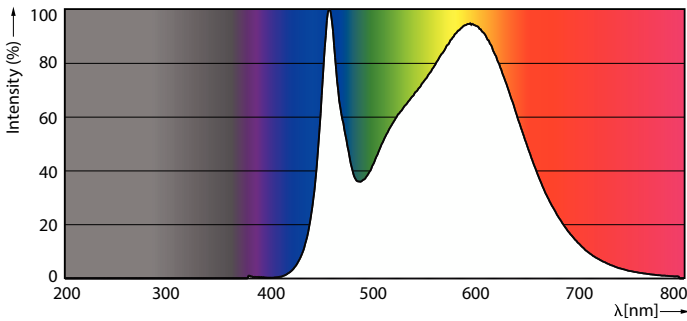

Fotometrische gegevens

Spectral Power Distribution Colour - CorePro LED linear D 14-120W R7S 118 840