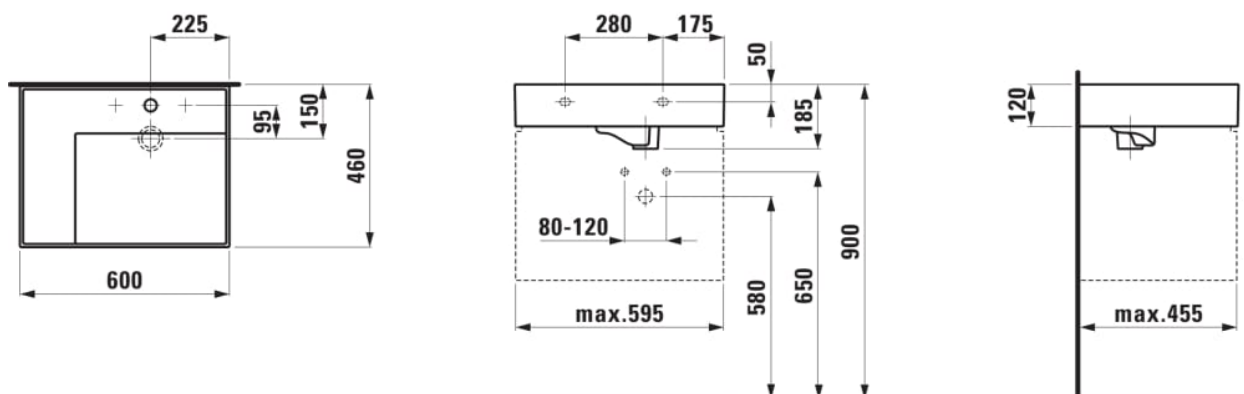

Capacité de la cuve (L) : 0

Commodity Code/Import Code Number for Foreign Trad : 69101000

Forme : Rectangulaire

Forme interne : Rectangulaire

Largeur de la cuve (mm) : 315

Longueur de la cuve (mm) : 430

Matériau : Saphirkeramik

Nombre de points de fixation : 2

Poids net / kg : 14,4

Position de la cuve : A droite

Position de la tablette : A gauche

Profondeur de la cuve (mm) : 95

Tablette intégrée

Trou pour la robinetterie : Sans trou

Type d'installation : Autoportant, À poser sur meuble

Vidage : Inclus

DESSINS TECHNIQUES

COMPATIBLE AVEC

Mélangeur de lavabo 3-trous, saillie 166 mm, goulot orientable, sans vidage, chromé

H3123330042201

Mélangeur de lavabo 3-trous, saillie 166 mm, goulot orientable, avec vidage, chromé