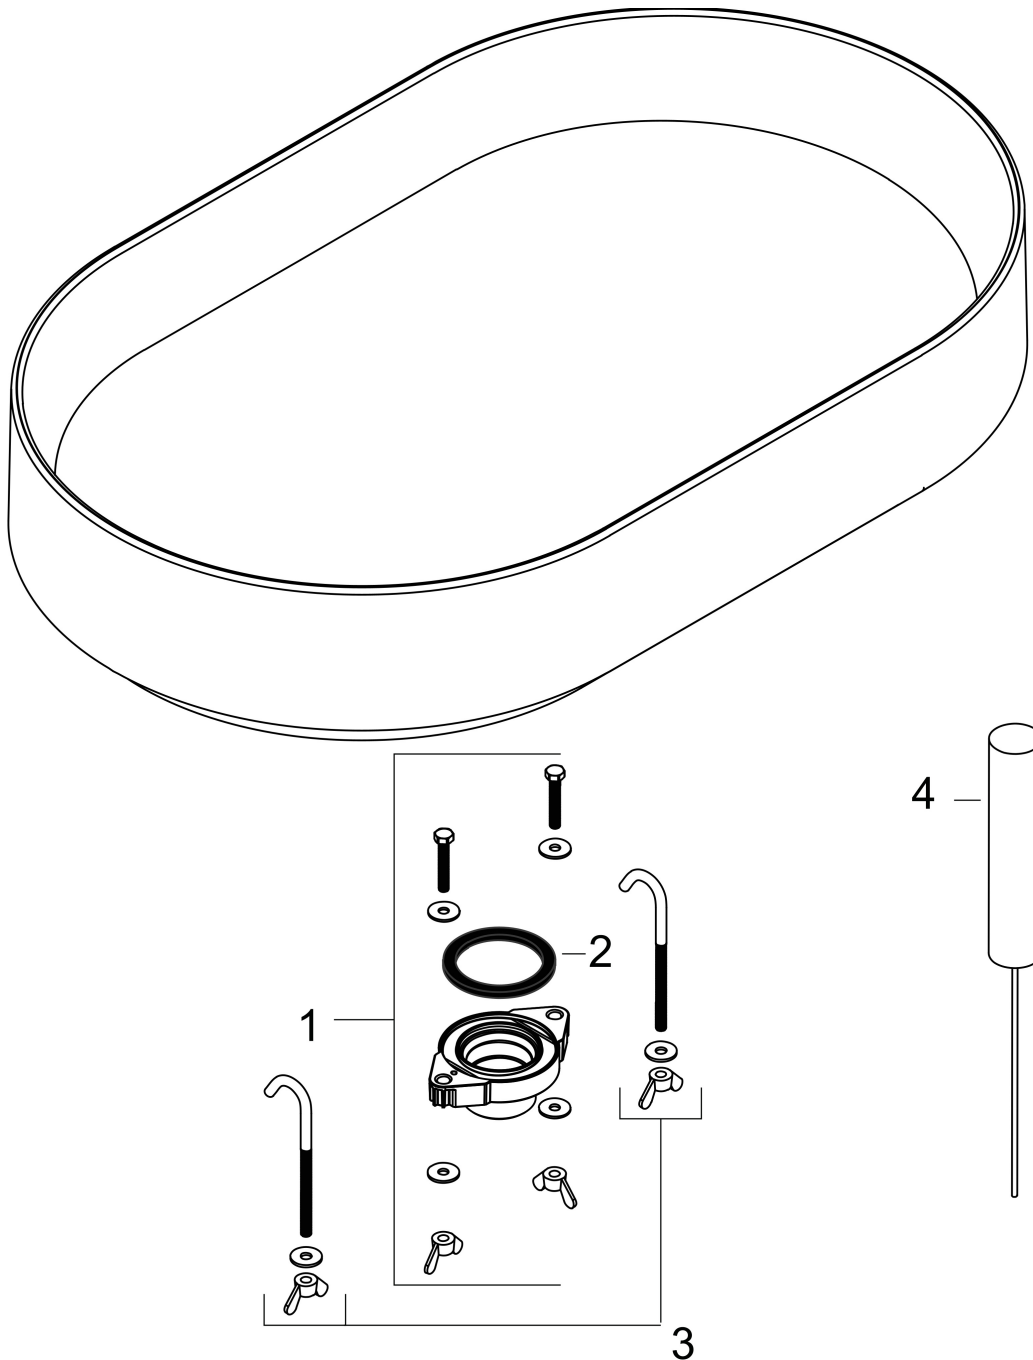

Merk	hansgrohe
Artikelnaam	Xuniva Evo U wastom 650/400 zonder kraangat en overloop
Art.nr.	60325670
Oppervlakte	mat zwart
Netto prijs	807,35 EUR

Product foto

Kenmerken

- materiaal: keramiek
- buitenste afmetingen wastafel: 650x400x120 mm (b x d x h)
- binnenhoogte wastafel: 65 mm
- glansgraad: mat
- inclusief verborgen afvoer
- zonder kraangat
- zonder overloop
- zonder planchet
- met afvoergarnituur
- montagewijze: opgebouwd
- met bevestigingsmateriaal
- overloopklasse: C100

Maat tekeningen

Merk	hansgrohe
Artikelnaam	Xuniva Evo U waskom 650/400 zonder kraangat en overloop
Art.nr.	60325670
Oppervlakte	mat zwart
Netto prijs	807,35 EUR

Installatievoorbeelden

i Afmetingen kunnen variëren vanwege keramische toleranties die verband houden met het productieproces.

Merk	hansgrohe
Artikelnaam	Xuniva Evo U waskom 650/400 zonder kraangat en overloop
Art.nr.	60325670
Oppervlakte	mat zwart
Netto prijs	807,35 EUR

Explosietekening voor bouwjaar: >09/25

Merk hansgrohe
 Artikelnaam **Xuniva Evo U** waskom 650/400 zonder kraangat en overloop
 Art.nr. 60325670
 Oppervlakte mat zwart
 Netto prijs 807,35 EUR

Onderdelen voor bouwjaar: >09/25

Pos	Beschrijving	Art.nr.	Prijs
1	afvoer	87027000	34,01
2	dichting	87028000	3,12
3	bevestigingsmateriaal	87029000	17,26
4	steel met borstel	87030000	42,22