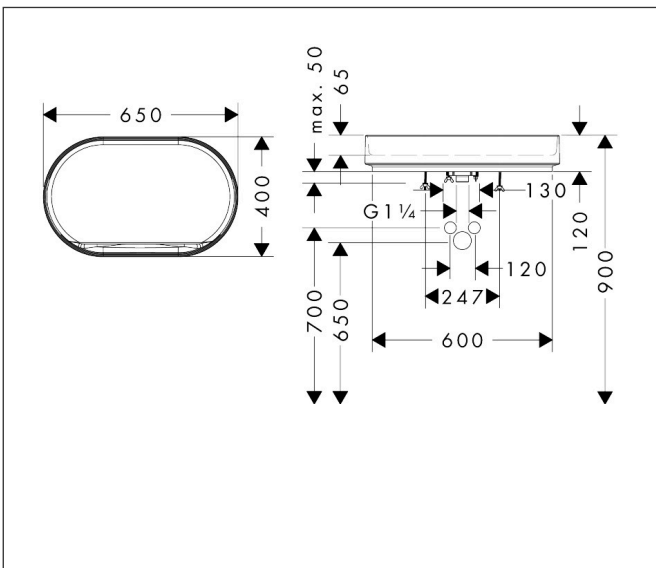

Merk	hansgrohe
Artikelnaam	Xuniva Evo U wastom 650/400 zonder kraangat en overloop
Art.nr.	60325670
Oppervlakte	mat zwart
Netto prijs	807,35 EUR

Product foto

Kenmerken

- materiaal: keramiek
- buitenste afmetingen wastafel: 650x400x120 mm (b x d x h)
- binnenhoogte wastafel: 65 mm
- glansgraad: mat
- inclusief verborgen afvoer
- zonder kraangat
- zonder overloop
- zonder planchet
- met afvoergarnituur
- montagewijze: opgebouwd
- met bevestigingsmateriaal
- overloopklasse: C100

Maat tekeningen

Merk	hansgrohe
Artikelnaam	Xuniva Evo U waskom 650/400 zonder kraangat en overloop
Art.nr.	60325670
Oppervlakte	mat zwart
Netto prijs	807,35 EUR

Installatievoorbeelden

i Afmetingen kunnen variëren vanwege keramische toleranties die verband houden met het productieproces.

Merk	hansgrohe
Artikelnaam	Xuniva Evo U waskom 650/400 zonder kraangat en overloop
Art.nr.	60325670
Oppervlakte	mat zwart
Netto prijs	807,35 EUR

Explosietekening voor bouwjaar: >09/25

Merk hansgrohe
 Artikelnaam **Xuniva Evo U** waskom 650/400 zonder kraangat en overloop
 Art.nr. 60325670
 Oppervlakte mat zwart
 Netto prijs 807,35 EUR

Onderdelen voor bouwjaar: >09/25

Pos	Beschrijving	Art.nr.	Prijs
1	afvoer	87027000	34,01
2	dichting	87028000	3,12
3	bevestigingsmateriaal	87029000	17,26
4	steel met borstel	87030000	42,22