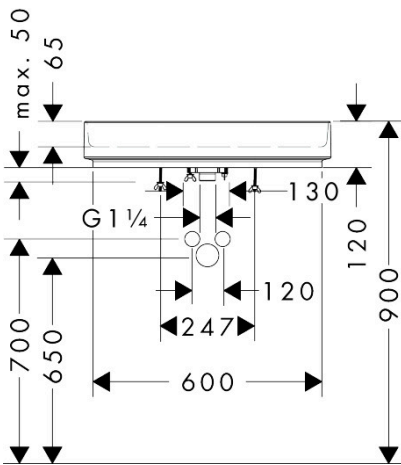

Merk	hansgrohe
Artikelnaam	Xuniva Evo U wastom 650/400 zonder kraangat en overloop
Art.nr.	60325670
Oppervlakte	mat zwart
Netto prijs	807,35 EUR

Product foto

Kenmerken

- materiaal: keramiek
- buitenste afmetingen wastafel: 650x400x120 mm (b x d x h)
- binnenhoogte wastafel: 65 mm
- glansgraad: mat
- inclusief verborgen afvoer
- zonder kraangat
- zonder overloop
- zonder planchet
- met afvoergarnituur
- montagewijze: opgebouwd
- met bevestigingsmateriaal
- overloopklasse: C100

Maat tekeningen

Merk	hansgrohe
Artikelnaam	Xuniva Evo U waskom 650/400 zonder kraangat en overloop
Art.nr.	60325670
Oppervlakte	mat zwart
Netto prijs	807,35 EUR

Installatievoorbeelden

i Afmetingen kunnen variëren vanwege keramische toleranties die verband houden met het productieproces.

Merk	hansgrohe
Artikelnaam	Xuniva Evo U waskom 650/400 zonder kraangat en overloop
Art.nr.	60325670
Oppervlakte	mat zwart
Netto prijs	807,35 EUR

Explosietekening voor bouwjaar: >09/25

Merk hansgrohe
 Artikelnaam **Xuniva Evo U** waskom 650/400 zonder kraangat en overloop
 Art.nr. 60325670
 Oppervlakte mat zwart
 Netto prijs 807,35 EUR

Onderdelen voor bouwjaar: >09/25

Pos	Beschrijving	Art.nr.	Prijs
1	afvoer	87027000	34,01
2	dichting	87028000	3,12
3	bevestigingsmateriaal	87029000	17,26
4	steel met borstel	87030000	42,22