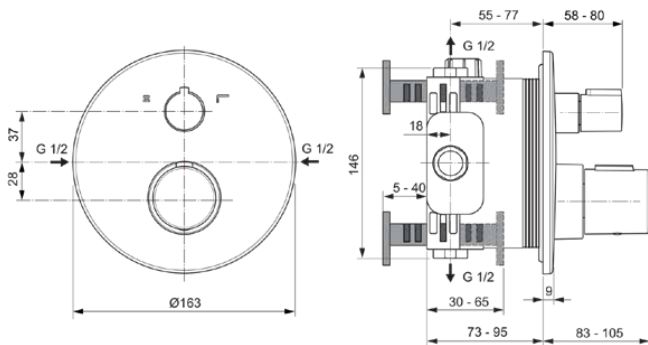

## A5814A2

CERATHERM T100 | Bad/douchemengkraan (opbouwdeel) 163x83x163 mm in brushed gold afwerking, Kit 1 required, 23.0 l/min (3 bar) | Thermostatische functie, Water- en energiebesparend, Veiligheidsstop, PVD technologie

### Algemene informatie

Productcategorie:	Bad/douchemengkranen
Producttype:	Bad/douchemengkraan (opbouwdeel)
Merk:	Ideal Standard
Collectie:	CERATHERM T100
Ontwerper:	Ideal Standard
Colour:	A2 - Brushed Gold
Afwerking van het oppervlak:	satijn
Hoogte (mm):	163
Breedte (mm):	163
Lengte / sprong (mm):	83 - 105
Bevestigingswijze:	Inbouwdeel benodigd
Nettogewicht (kg):	1.70
EAN-code:	4015413350303