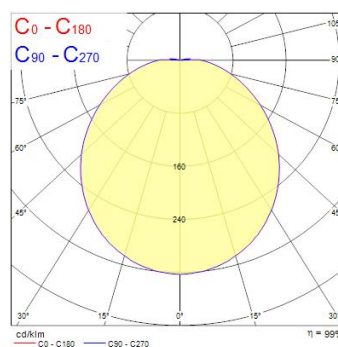

### Dimensions (mm)

### Photometrics

Distance [m]	Cone diameter [m]	E(0°)	E(C0)	E(90°)	E(C90)	E(180°)	E(C180)	Illuminance [lx]
0.5	1.48	1421	125	365	31	188	14	89
1.0	2.95	365	31	188	14	89	5	39
1.5	4.43	188	14	89	5	39	3	19
2.0	5.91	89	5	39	3	19	2	13
2.5	7.38	57	5	25	2	13	1	9
3.0	8.86	39	3	16	1	9	1	6

Distance [m]      Cone diameter [m]      Illuminance [lx]  
 — C0 - C180 (Half beam angle: 111.8°)