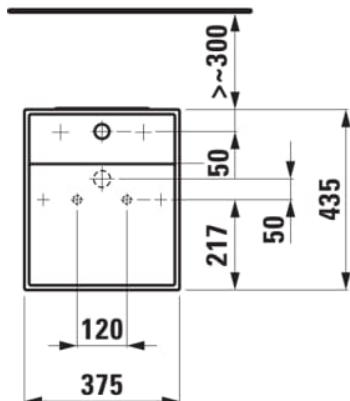

Forme : Rectangulaire

Forme interne : Square

Kit de fixations : Inclus

Largeur de la cuve (mm) : 435

Longueur de la cuve (mm) : 375

Matériau : Porcelaine

Poids net / kg : 53,5

Position de la cuve : Centrale

Siphon : Inclus

Trou pour la robinetterie : 1 trou au centre

Type d'installation : Sur pied

Vidage : Inclus

DESSINS TECHNIQUES

COMPATIBLE AVEC

Mélangeur de lavabo 3-trous, saillie 166 mm, goulot orientable, sans vidage, chromé