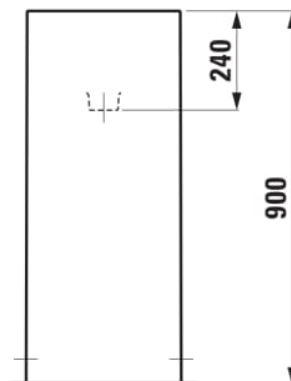

Forme : Rectangulaire

Forme interne : Square

Kit de fixations : Inclus

Largeur de la cuve (mm) : 435

Longueur de la cuve (mm) : 375

Matériau : Porcelaine

Poids net / kg : 53,5

Position de la cuve : Centrale

Siphon : Inclus

Trou pour la robinetterie : 1 trou au centre

Type d'installation : Sur pied

Vidage : Inclus

DESSINS TECHNIQUES

COMPATIBLE AVEC

Mélangeur de lavabo 3-trous, saillie 166 mm, goulot orientable, sans vidage, chromé