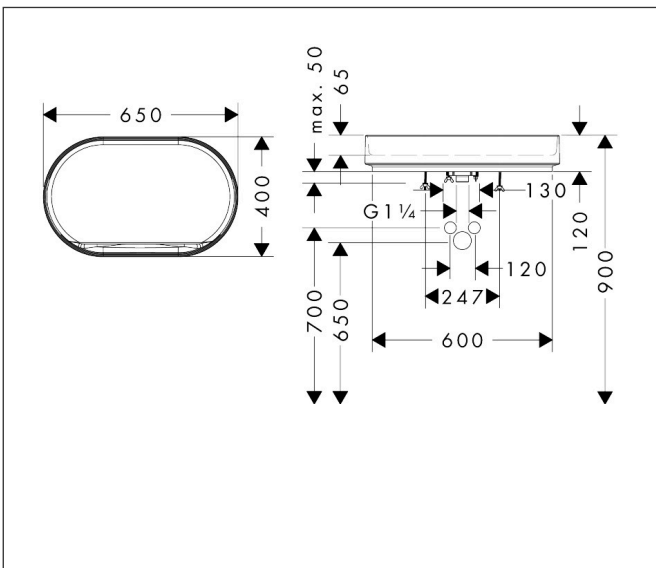

Merk hansgrohe  
 Artikelnaam **Xuniva Evo U** wastom 650/400 zonder kraangat en overloop  
 Art.nr. 60325700  
 Oppervlakte mat wit  
 Netto prijs 807,35 EUR

## Kenmerken

- materiaal: keramiek
- buitenste afmetingen wastafel: 650x400x120 mm (b x d x h)
- binnenhoogte wastafel: 65 mm
- glansgraad: mat
- inclusief verborgen afvoer
- zonder kraangat
- zonder overloop
- zonder planchet
- met afvoergarnituur
- montagewijze: opgebouwd
- met bevestigingsmateriaal
- overloopklasse: C100

## Maat tekeningen

Merk	hansgrohe
Artikelnaam	<b>Xuniva Evo U</b> waskom 650/400 zonder kraangat en overloop
Art.nr.	60325700
Oppervlakte	mat wit
Netto prijs	807,35 EUR

## Installatievoorbeelden

**i** Afmetingen kunnen variëren vanwege keramische toleranties die verband houden met het productieproces.

Merk	hansgrohe
Artikelnaam	<b>Xuniva Evo U</b> waskom 650/400 zonder kraangat en overloop
Art.nr.	60325700
Oppervlakte	mat wit
Netto prijs	807,35 EUR