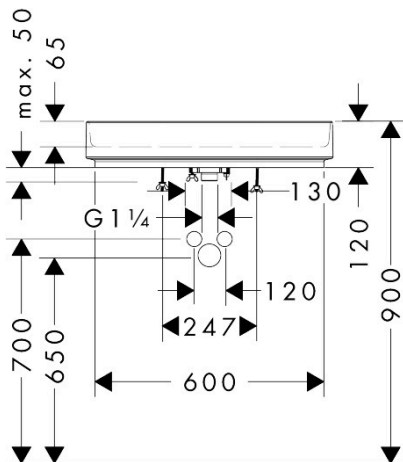

## Kenmerken

- materiaal: keramiek
- buitenste afmetingen wastafel: 650x400x120 mm (b x d x h)
- binnenhoogte wastafel: 65 mm
- glansgraad: mat
- inclusief verborgen afvoer
- zonder kraangat
- zonder overloop
- zonder planchet
- met afvoergarnituur
- montagewijze: opgebouwd
- met bevestigingsmateriaal
- overloopklasse: C100

## Maat tekeningen

Merk	hansgrohe
Artikelnaam	<b>Xuniva Evo U</b> waskom 650/400 zonder kraangat en overloop
Art.nr.	60325700
Oppervlakte	mat wit
Netto prijs	807,35 EUR

## Installatievoorbeelden

**i** Afmetingen kunnen variëren vanwege keramische toleranties die verband houden met het productieproces.

Merk	hansgrohe
Artikelnaam	<b>Xuniva Evo U</b> waskom 650/400 zonder kraangat en overloop
Art.nr.	60325700
Oppervlakte	mat wit
Netto prijs	807,35 EUR