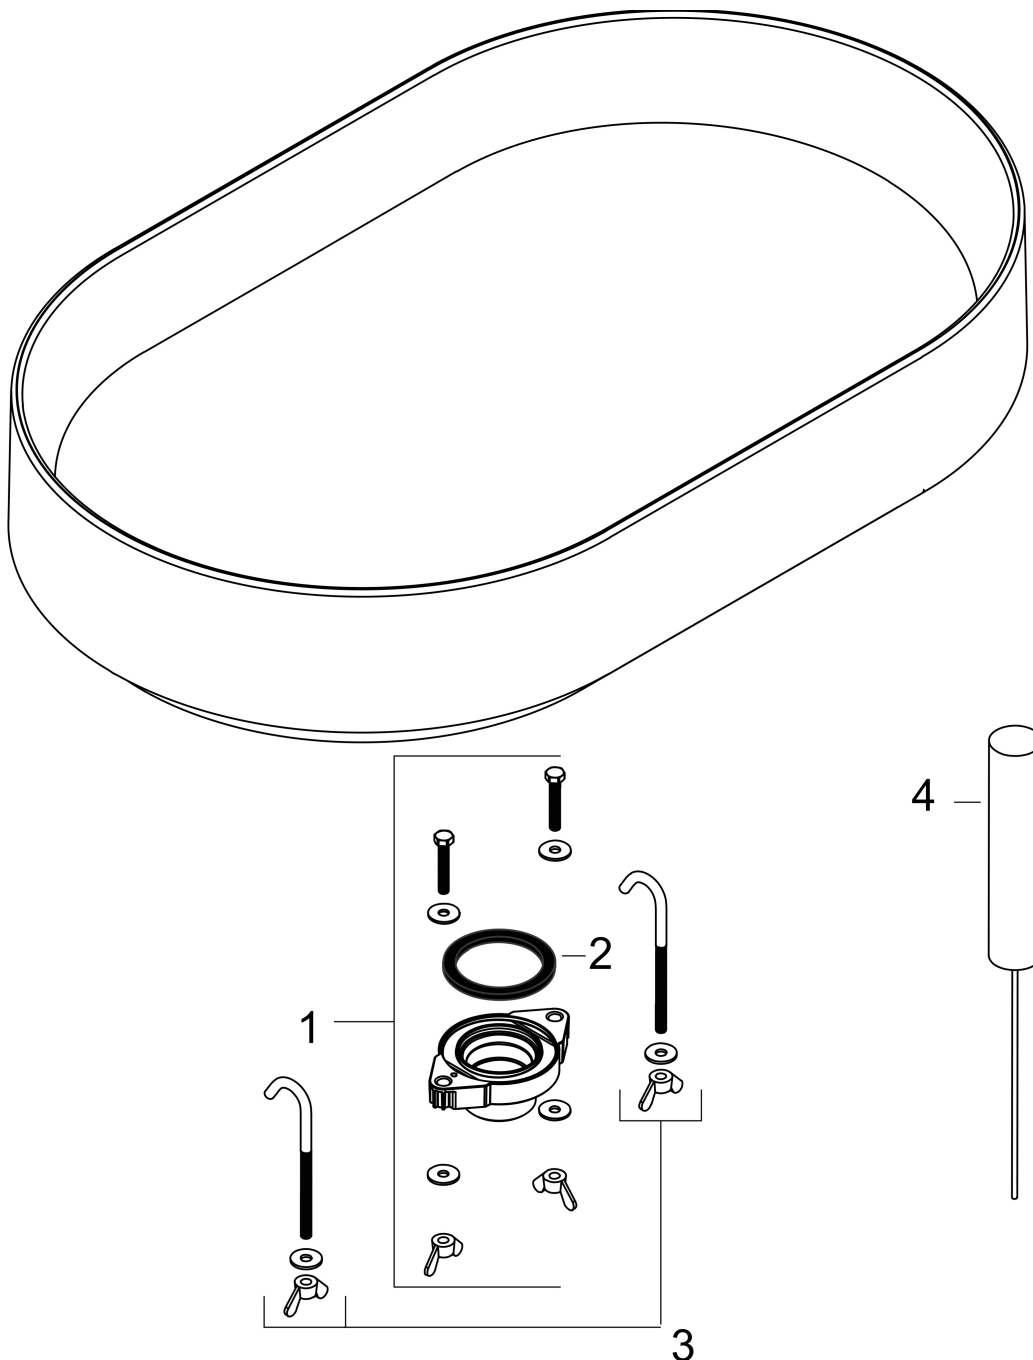

Merk	hansgrohe
Artikelnaam	Xuniva Evo U waskom 650/400 zonder kraangat en overloop
Art.nr.	60325700
Oppervlakte	mat wit
Netto prijs	807,35 EUR

Explosietekening voor bouwjaar: >09/25