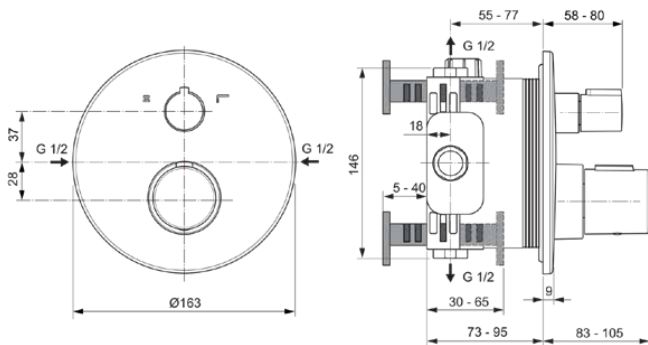

CERATHERM T100

A5814A5

CERATHERM T100 | Bad/douchemengkraan (opbouwdeel) 163x83x163 mm in magnetic grey afwerking, Kit 1 required, 23.0 l/min (3 bar) | Thermostatische functie, Water- en energiebesparend, Veiligheidsstop, PVD technologie

Afbeelding & technische tekening

Algemene informatie

Productcategorie:	Bad/douchemengkranen
Producttype:	Bad/douchemengkraan (opbouwdeel)
Merk:	Ideal Standard
Collectie:	CERATHERM T100
Ontwerper:	Ideal Standard
Colour:	A5 - Magnetic Grey
Afwerking van het oppervlak:	satijn
Hoogte (mm):	163
Breedte (mm):	163
Lengte / sprong (mm):	83 - 105
Bevestigingswijze:	Inbouwdeel benodigd
Nettogewicht (kg):	1.70
EAN-code:	4015413350297

Normen:	EN 1111
Naam van het ACS-certificaat:	20 ACC LY 100

Product specificaties

Aantal rozetten:	1
Aantal grepen:	1
Kleurcode:	A5
Kleuromschrijving:	magnetic grey
Cool Body Technologie:	Nee
Instelbare spoeltijd:	Nee
Positie greep:	Voorkant
Materiaal:	Metaal
Materiaal rozetten:	Kunststof
Materiaal greep:	Metaal
Materiaalkwaliteit:	Messing
Maximale volumestroom bij 3 bar (l/min):	23.0
Maximale volumestroom bij 3 bar (l/min) voor alle uitgangen:	23/22

Product specificaties

Max. debiet bij 3 bar (l) voor handdouche:	23
Max. debiet bij 3 bar (l) voor uitloop:	22
Maximale werkdruk (bar):	10
Minimale werkdruk (bar):	0.5
PVD technologie:	Ja
Vorm van de rozet(ten):	Rond
Oppervlakte dekking:	PVD
Afwerking van het oppervlak:	satijn
Temperatuurstop bij (°):	40
Temperatuurbegrenzer:	Ja
Thermostatisch:	Ja
Type greep:	Draaiknop
Type temperatuurregeling:	Thermostatisch
Met omstelling:	Ja
Met rozet(ten):	Ja
Met grepen:	Ja
Met badset:	Nee
Met hoofddouche:	Nee
Met afdichtvlies:	Ja
Met douchecombinatie:	Nee
Bevestigingswijze:	Inbouwdeel benodigd
Bevestigingswijze:	Wand / inbouw
Met terugslagklep:	Ja