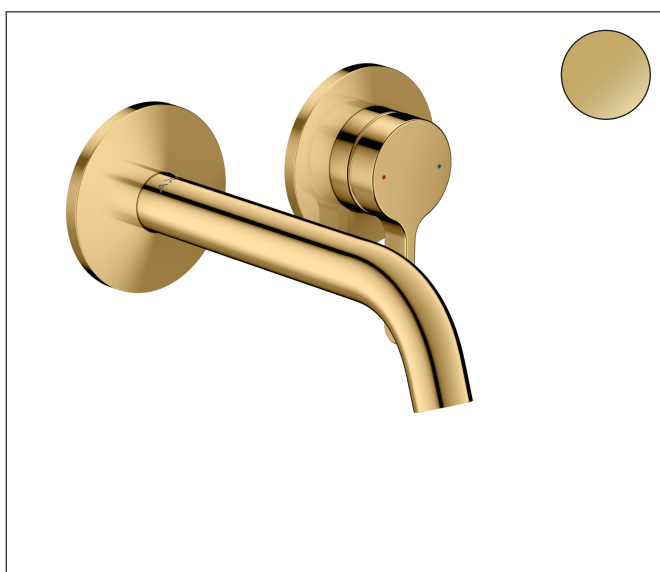

Merk	AXOR
Artikelnaam	AXOR One wastafelkraan wand inbouw met rechte greep en voorsprong 160 mm
Art.nr.	48170990
Oppervlakte	Polished Gold Optic
Netto prijs	625,42 EUR

Product foto

Kenmerken

- voorsprong uitloop 160 mm
- greepvariant: rechte greep
- vaste uitloop
- straalsoort: normale straal
- maximale doorstroomhoeveelheid bij 3 bar: 5 l/min
- keramisch kardoes
- zonder wastegarnituur, met afvoerplug (art.nr. 50001)
- de greep kan rechts of links worden geplaatst, afhankelijk van de montage van het inbouwdeel
- EU taxonomie: max 6l/min - draagt substantieel bij aan duurzaamheid

Maat tekeningen

Technologie

Certificaat

Merk	AXOR
Artikelnaam	AXOR One wastafelkraan wand inbouw met rechte greep en voorsprong 160 mm
Art.nr.	48170990
Oppervlakte	Polished Gold Optic
Netto prijs	625,42 EUR

Benodigde onderdelen

Product foto	Artikelnaam	Art.nr.	Prijs
	AXOR Inbouwdeel ééngreeps wastafelmengkraan wandmontage	13623180	244,65

Merk AXOR
Artikelnaam **AXOR One** wastafelkraan wand inbouw met rechte greep en voorsprong 160 mm
Art.nr. 48170990
Oppervlakte Polished Gold Optic
Netto prijs 625,42 EUR

Stroomschema

Merk	AXOR
Artikelnaam	AXOR One wastafelkraan wand inbouw met rechte greep en voorsprong 160 mm
Art.nr.	48170990
Oppervlakte	Polished Gold Optic
Netto prijs	625,42 EUR

Explosietekening voor bouwjaar: >06/25