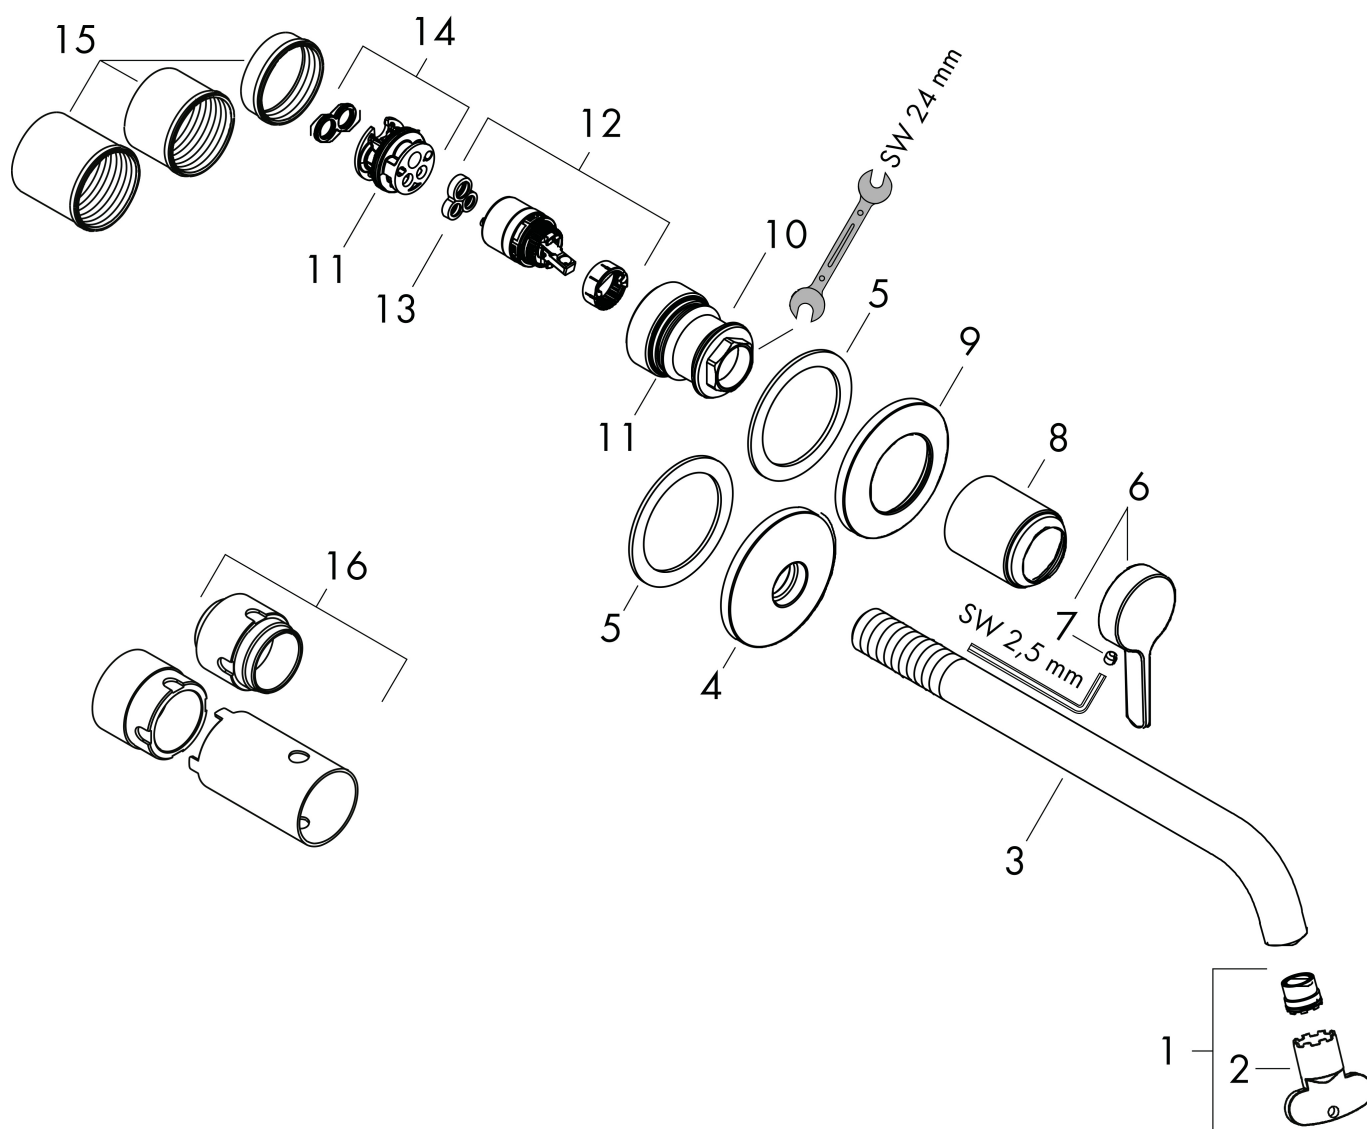

Merk	AXOR
Artikelnaam	AXOR One wastafelkraan wand inbouw met rechte greep en voorsprong 160 mm
Art.nr.	48170990
Oppervlakte	Polished Gold Optic
Netto prijs	625,42 EUR

Product foto

Kenmerken

- voorsprong uitloop 160 mm
- greepvariant: rechte greep
- vaste uitloop
- straalsoort: normale straal
- maximale doorstroomhoeveelheid bij 3 bar: 5 l/min
- keramisch kardoes
- zonder wastegarnituur, met afvoerplug (art.nr. 50001)
- de greep kan rechts of links worden geplaatst, afhankelijk van de montage van het inbouwdeel
- EU taxonomie: max 6l/min - draagt substantieel bij aan duurzaamheid

Maat tekeningen

Technologie

Certificaat

Merk	AXOR
Artikelnaam	AXOR One wastafelkraan wand inbouw met rechte greep en voorsprong 160 mm
Art.nr.	48170990
Oppervlakte	Polished Gold Optic
Netto prijs	625,42 EUR

Benodigde onderdelen

Product foto	Artikelnaam	Art.nr.	Prijs
	AXOR Inbouwdeel ééngreeps wastafelmengkraan wandmontage	13623180	244,65

Merk AXOR
Artikelnaam **AXOR One** wastafelkraan wand inbouw met rechte greep en voorsprong 160 mm
Art.nr. 48170990
Oppervlakte Polished Gold Optic
Netto prijs 625,42 EUR

Stroomschema

Merk	AXOR
Artikelnaam	AXOR One wastafelkraan wand inbouw met rechte greep en voorsprong 160 mm
Art.nr.	48170990
Oppervlakte	Polished Gold Optic
Netto prijs	625,42 EUR

Explosietekening voor bouwjaar: >06/25