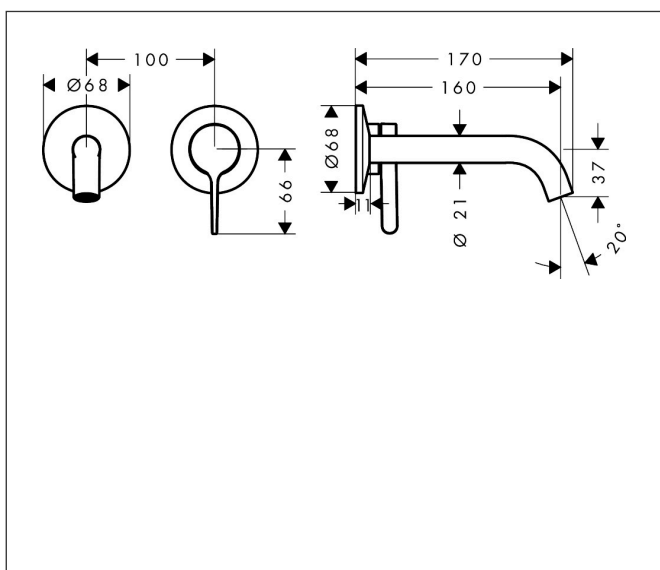

Merk	AXOR
Artikelnaam	AXOR One wastafelkraan wand inbouw met rechte greep en voorsprong 160 mm
Art.nr.	48170990
Oppervlakte	Polished Gold Optic
Netto prijs	625,42 EUR

Product foto

Kenmerken

- voorsprong uitloop 160 mm
- greepvariant: rechte greep
- vaste uitloop
- straalsoort: normale straal
- maximale doorstroomhoeveelheid bij 3 bar: 5 l/min
- keramisch kardoes
- zonder wastegarnituur, met afvoerplug (art.nr. 50001)
- de greep kan rechts of links worden geplaatst, afhankelijk van de montage van het inbouwdeel
- EU taxonomie: max 6l/min - draagt substantieel bij aan duurzaamheid

Maat tekeningen

Technologie

Certificaat

Merk	AXOR
Artikelnaam	AXOR One wastafelkraan wand inbouw met rechte greep en voorsprong 160 mm
Art.nr.	48170990
Oppervlakte	Polished Gold Optic
Netto prijs	625,42 EUR

Benodigde onderdelen

Product foto	Artikelnaam	Art.nr.	Prijs
	AXOR Inbouwdeel ééngreeps wastafelmengkraan wandmontage	13623180	244,65

Merk AXOR
Artikelnaam **AXOR One** wastafelkraan wand inbouw met rechte greep en voorsprong 160 mm
Art.nr. 48170990
Oppervlakte Polished Gold Optic
Netto prijs 625,42 EUR

Stroomschema

Merk	AXOR
Artikelnaam	AXOR One wastafelkraan wand inbouw met rechte greep en voorsprong 160 mm
Art.nr.	48170990
Oppervlakte	Polished Gold Optic
Netto prijs	625,42 EUR

Explosietekening voor bouwjaar: >06/25