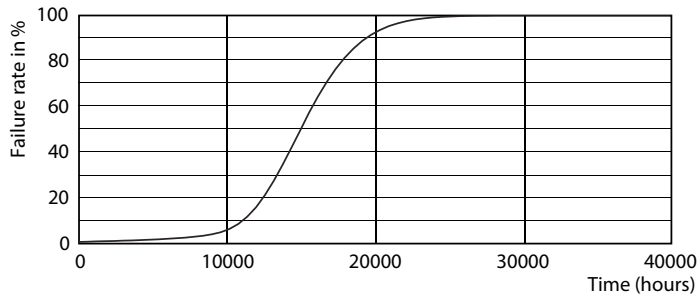

CorePro LEDlinear MV

Levensduur

Life Expectancy Diagram - CorePro LED linear D 14-120W R7S 118 830

Lumen Maintenance Diagram - CorePro LED linear D 14-120W R7S 118 830