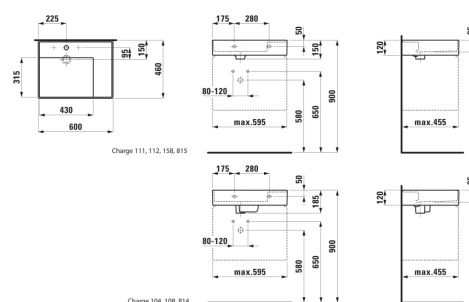

Forme : Rectangulaire

Forme interne : Rectangulaire

Largeur de la cuve (mm) : 315

Longueur de la cuve (mm) : 430

Matériau : Saphirkeramik

Nombre de points de fixation : 2

Poids net / kg : 14,5

Position de la cuve : A gauche

Position de la tablette : A droite

Profondeur de la cuve (mm) : 95

Tablette intégrée

Trou pour la robinetterie : Sans trou

Type d'installation : Autoportant, À poser sur meuble

DESSINS TECHNIQUES

COMPATIBLE AVEC