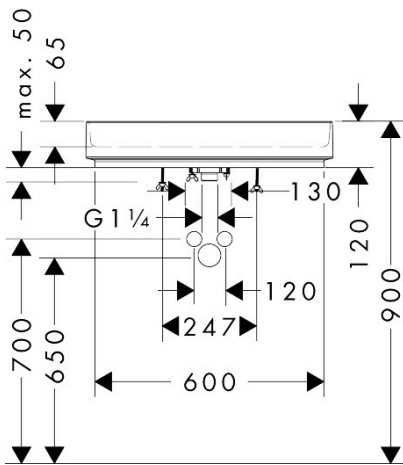

Merk hansgrohe
 Artikelnaam **Xuniva Evo U** wastom 650/400 zonder kraangat en overloop
 Art.nr. 60325760
 Oppervlakte Slate Matt Grey
 Netto prijs 807,35 EUR

Product foto

Kenmerken

- materiaal: keramiek
- buitenste afmetingen wastafel: 650x400x120 mm (b x d x h)
- binnenhoogte wastafel: 65 mm
- glansgraad: mat
- inclusief verborgen afvoer
- zonder kraangat
- zonder overloop
- zonder planchet
- met afvoergarnituur
- montagewijze: opgebouwd
- met bevestigingsmateriaal
- overloopklasse: C100

Maat tekeningen

Merk	hansgrohe
Artikelnaam	Xuniva Evo U waskom 650/400 zonder kraangat en overloop
Art.nr.	60325760
Oppervlakte	Slate Matt Grey
Netto prijs	807,35 EUR

Installatievoorbeelden

i Afmetingen kunnen variëren vanwege keramische toleranties die verband houden met het productieproces.

Merk	hansgrohe
Artikelnaam	Xuniva Evo U waskom 650/400 zonder kraangat en overloop
Art.nr.	60325760
Oppervlakte	Slate Matt Grey
Netto prijs	807,35 EUR

Explosietekening voor bouwjaar: >09/25

Merk hansgrohe
 Artikelnaam **Xuniva Evo U** waskom 650/400 zonder kraangat en overloop
 Art.nr. 60325760
 Oppervlakte Slate Matt Grey
 Netto prijs 807,35 EUR

Onderdelen voor bouwjaar: >09/25

Pos	Beschrijving	Art.nr.	Prijs
1	afvoer	87027000	34,01
2	dichting	87028000	3,12
3	bevestigingsmateriaal	87029000	17,26
4	steel met borstel	87030000	42,22