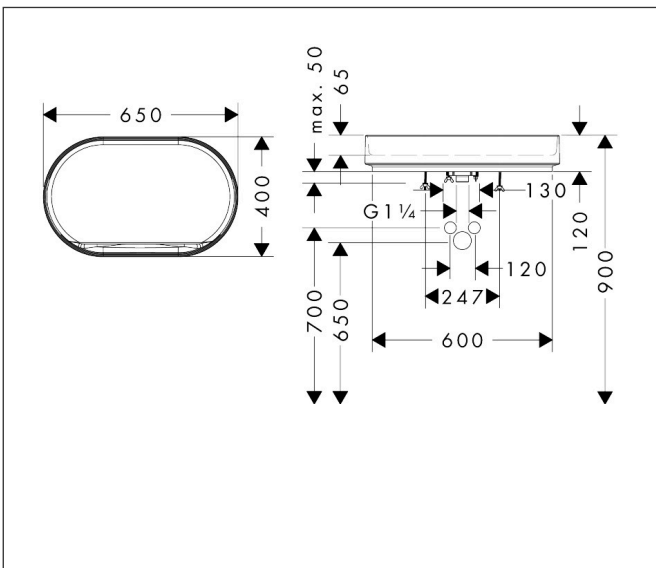

Merk hansgrohe
 Artikelnaam **Xuniva Evo U** wastom 650/400 zonder kraangat en overloop
 Art.nr. 60325760
 Oppervlakte Slate Matt Grey
 Netto prijs 807,35 EUR

Product foto

Kenmerken

- materiaal: keramiek
- buitenste afmetingen wastafel: 650x400x120 mm (b x d x h)
- binnenhoogte wastafel: 65 mm
- glansgraad: mat
- inclusief verborgen afvoer
- zonder kraangat
- zonder overloop
- zonder planchet
- met afvoergarnituur
- montagewijze: opgebouwd
- met bevestigingsmateriaal
- overloopklasse: C100

Maat tekeningen

Merk	hansgrohe
Artikelnaam	Xuniva Evo U waskom 650/400 zonder kraangat en overloop
Art.nr.	60325760
Oppervlakte	Slate Matt Grey
Netto prijs	807,35 EUR

Installatievoorbeelden

i Afmetingen kunnen variëren vanwege keramische toleranties die verband houden met het productieproces.

Merk	hansgrohe
Artikelnaam	Xuniva Evo U waskom 650/400 zonder kraangat en overloop
Art.nr.	60325760
Oppervlakte	Slate Matt Grey
Netto prijs	807,35 EUR

Explosietekening voor bouwjaar: >09/25

Merk hansgrohe
 Artikelnaam **Xuniva Evo U** waskom 650/400 zonder kraangat en overloop
 Art.nr. 60325760
 Oppervlakte Slate Matt Grey
 Netto prijs 807,35 EUR

Onderdelen voor bouwjaar: >09/25

Pos	Beschrijving	Art.nr.	Prijs
1	afvoer	87027000	34,01
2	dichting	87028000	3,12
3	bevestigingsmateriaal	87029000	17,26
4	steel met borstel	87030000	42,22