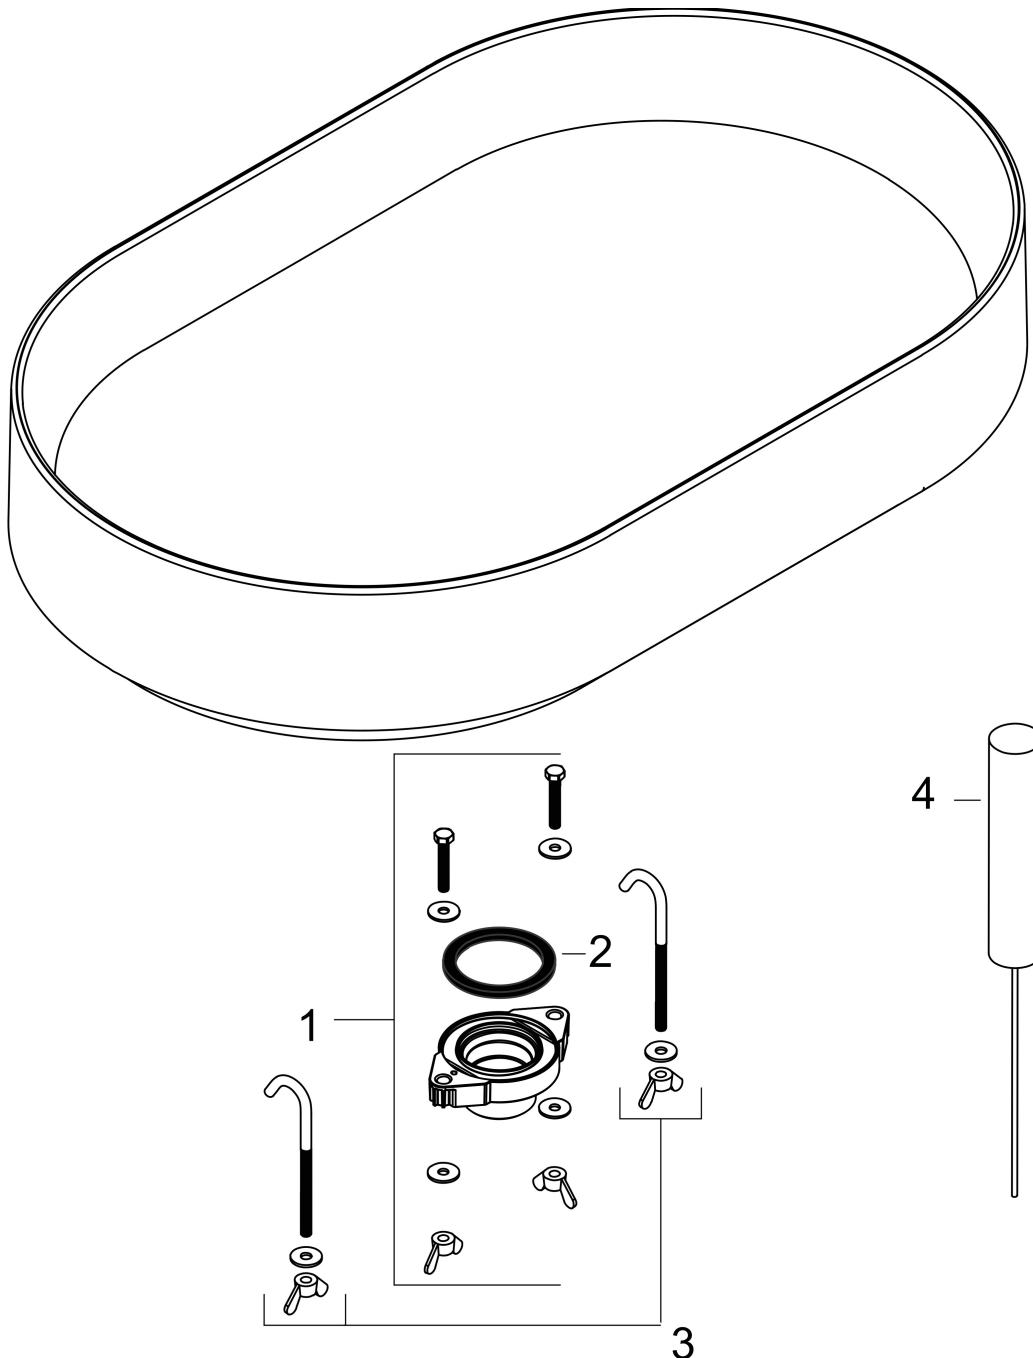

Merk hansgrohe
 Artikelnaam **Xuniva Evo U** wastom 650/400 zonder kraangat en overloop
 Art.nr. 60325760
 Oppervlakte Slate Matt Grey
 Netto prijs 807,35 EUR

Product foto

Kenmerken

- materiaal: keramiek
- buitenste afmetingen wastafel: 650x400x120 mm (b x d x h)
- binnenhoogte wastafel: 65 mm
- glansgraad: mat
- inclusief verborgen afvoer
- zonder kraangat
- zonder overloop
- zonder planchet
- met afvoergarnituur
- montagewijze: opgebouwd
- met bevestigingsmateriaal
- overloopklasse: C100

Maat tekeningen

Merk	hansgrohe
Artikelnaam	Xuniva Evo U waskom 650/400 zonder kraangat en overloop
Art.nr.	60325760
Oppervlakte	Slate Matt Grey
Netto prijs	807,35 EUR

Installatievoorbeelden

i Afmetingen kunnen variëren vanwege keramische toleranties die verband houden met het productieproces.

Merk	hansgrohe
Artikelnaam	Xuniva Evo U waskom 650/400 zonder kraangat en overloop
Art.nr.	60325760
Oppervlakte	Slate Matt Grey
Netto prijs	807,35 EUR

Explosietekening voor bouwjaar: >09/25

Merk hansgrohe
 Artikelnaam **Xuniva Evo U** waskom 650/400 zonder kraangat en overloop
 Art.nr. 60325760
 Oppervlakte Slate Matt Grey
 Netto prijs 807,35 EUR

Onderdelen voor bouwjaar: >09/25

Pos	Beschrijving	Art.nr.	Prijs
1	afvoer	87027000	34,01
2	dichting	87028000	3,12
3	bevestigingsmateriaal	87029000	17,26
4	steel met borstel	87030000	42,22