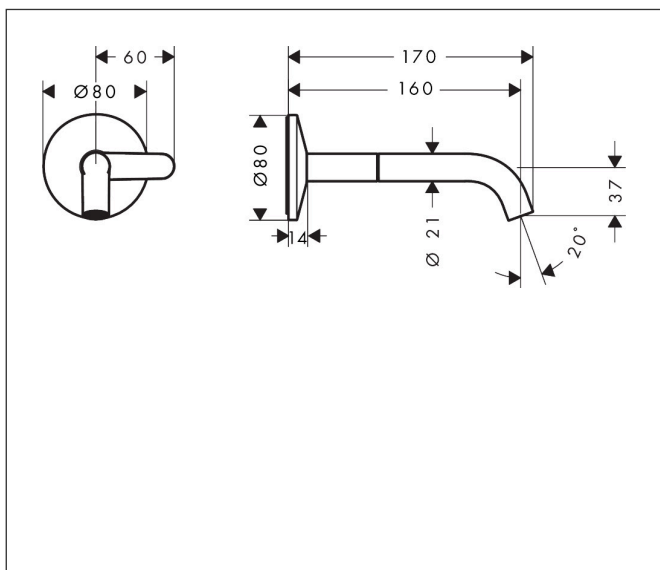

Merk	AXOR
Artikelnaam	<b>AXOR One</b> wastafelkraan inbouw voor wandmontage Select, voorsprong 160 mm
Art.nr.	48180000
Oppervlakte	chrom
Netto prijs	514,75 EUR

## Kenmerken

- voorsprong uitloop 160 mm
- greepvariant: Select
- vaste uitloop
- straalsoort: normale straal
- maximale doorstroomhoeveelheid bij 3 bar: 5 l/min
- Select kardoos met temperatuurregeling
- Select-knop aan/uit bediening
- zonder wastegarnituur, met afvoerplug (art.nr. 50001)
- EU taxonomie: max 6l/min - draagt substantieel bij aan duurzaamheid

## Maat tekeningen