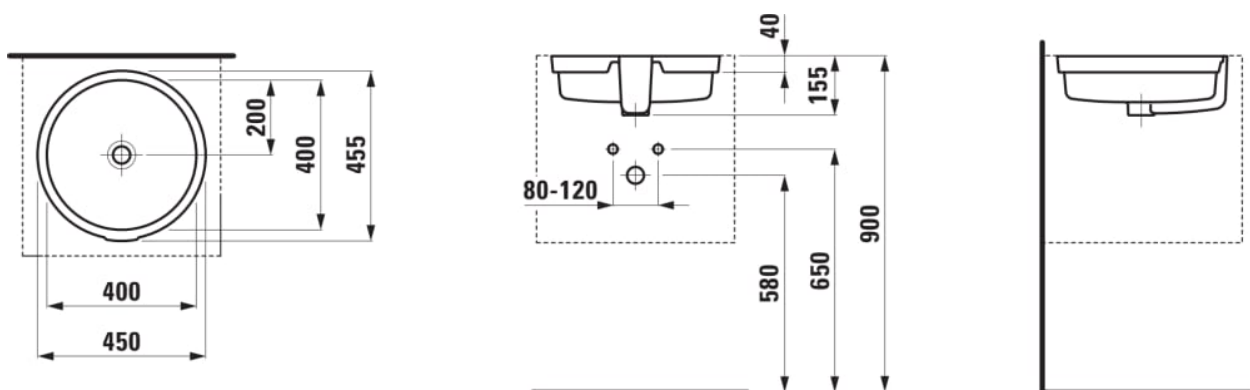

LIVING

Lavabo à encastrer par-dessous, meulé

COULEUR ET FINITION

000 Blanc

OPTIONS

109 - non percé

Base polie entre le meuble et le lavabo
Commodity Code/Import Code Number for Foreign Trad : 69101000
Forme : Ronde

Largeur de la cuve (mm) : 400
Longueur de la cuve (mm) : 400
Matériau : Porcelaine

Poids net / kg : 7
Trou pour la robinetterie : Sans trou
Type d'installation : À encastrer par-dessous

DESSINS TECHNIQUES