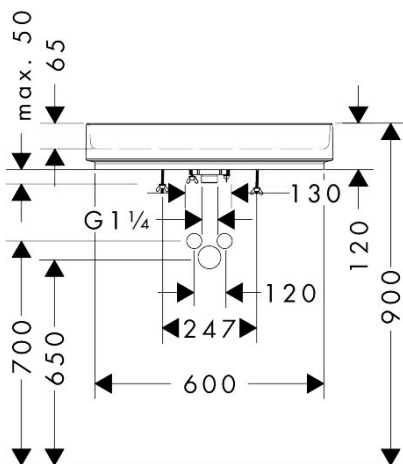

Merk hansgrohe
 Artikelnaam **Xuniva Evo U** wastom 650/400 zonder kraangat en overloop
 Art.nr. 60325780
 Oppervlakte Sand Matt Beige
 Netto prijs 807,35 EUR

Product foto

Kenmerken

- materiaal: keramiek
- buitenste afmetingen wastafel: 650x400x120 mm (b x d x h)
- binnenhoogte wastafel: 65 mm
- glansgraad: mat
- inclusief verborgen afvoer
- zonder kraangat
- zonder overloop
- zonder planchet
- met afvoergarnituur
- montagewijze: opgebouwd
- met bevestigingsmateriaal
- overloopklasse: C100

Maat tekeningen

Merk	hansgrohe
Artikelnaam	Xuniva Evo U waskom 650/400 zonder kraangat en overloop
Art.nr.	60325780
Oppervlakte	Sand Matt Beige
Netto prijs	807,35 EUR

Installatievoorbeelden

i Afmetingen kunnen variëren vanwege keramische toleranties die verband houden met het productieproces.

Merk	hansgrohe
Artikelnaam	Xuniva Evo U waskom 650/400 zonder kraangat en overloop
Art.nr.	60325780
Oppervlakte	Sand Matt Beige
Netto prijs	807,35 EUR

Explosietekening voor bouwjaar: >09/25

Merk hansgrohe
 Artikelnaam **Xuniva Evo U** waskom 650/400 zonder kraangat en overloop
 Art.nr. 60325780
 Oppervlakte Sand Matt Beige
 Netto prijs 807,35 EUR

Onderdelen voor bouwjaar: >09/25

Pos	Beschrijving	Art.nr.	Prijs
1	afvoer	87027000	34,01
2	dichting	87028000	3,12
3	bevestigingsmateriaal	87029000	17,26
4	steel met borstel	87030000	42,22