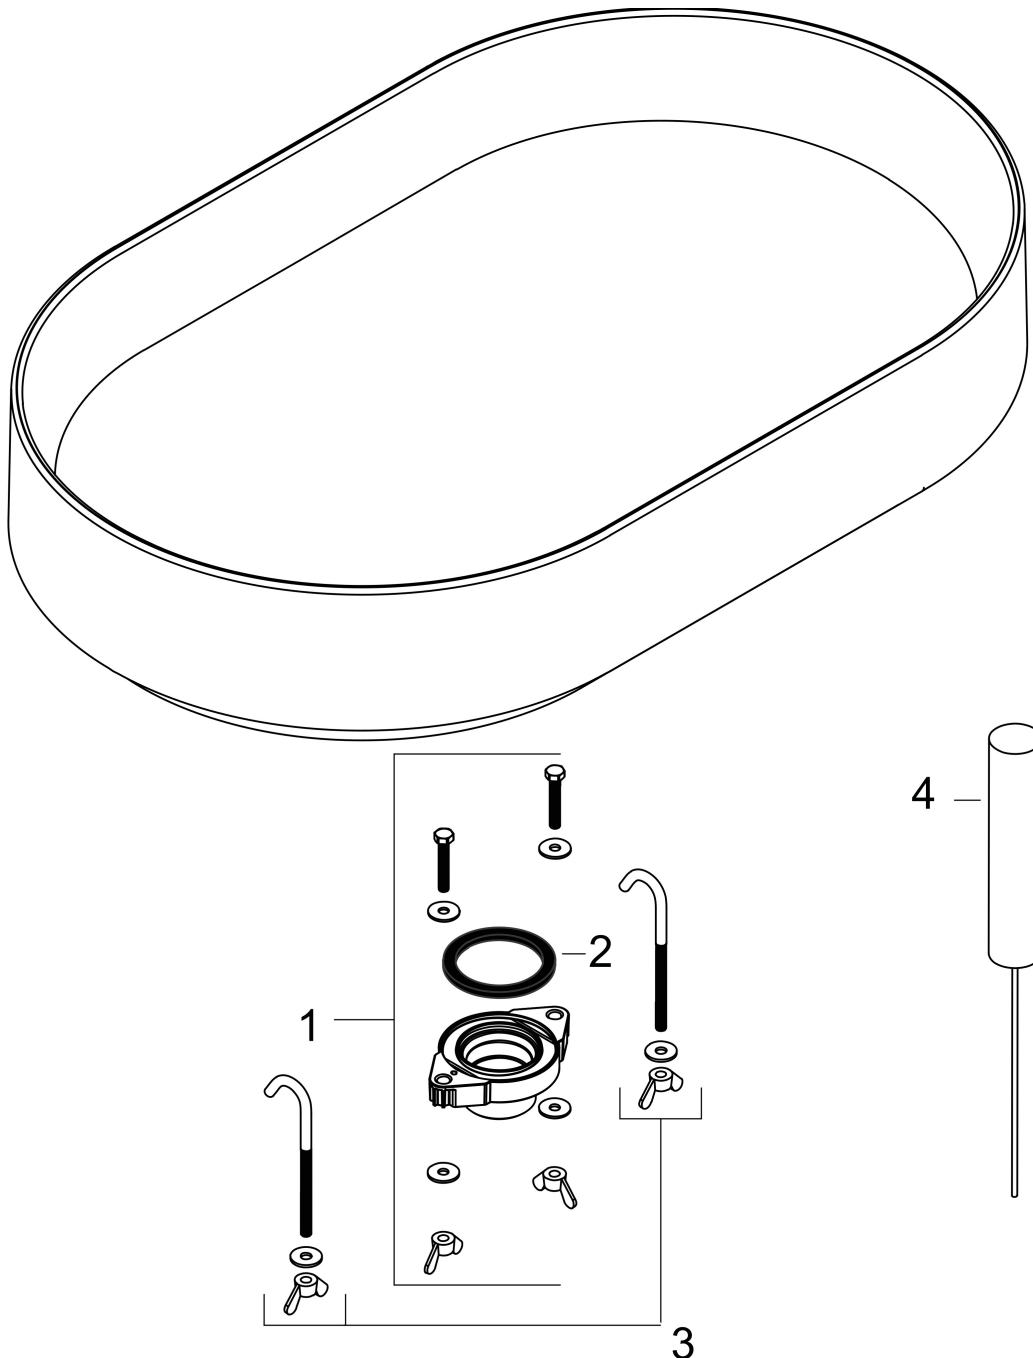

Merk hansgrohe
 Artikelnaam **Xuniva Evo U** wastom 650/400 zonder kraangat en overloop
 Art.nr. 60325780
 Oppervlakte Sand Matt Beige
 Netto prijs 807,35 EUR

Product foto

Kenmerken

- materiaal: keramiek
- buitenste afmetingen wastafel: 650x400x120 mm (b x d x h)
- binnenhoogte wastafel: 65 mm
- glansgraad: mat
- inclusief verborgen afvoer
- zonder kraangat
- zonder overloop
- zonder planchet
- met afvoergarnituur
- montagewijze: opgebouwd
- met bevestigingsmateriaal
- overloopklasse: C100

Maat tekeningen

Merk	hansgrohe
Artikelnaam	Xuniva Evo U waskom 650/400 zonder kraangat en overloop
Art.nr.	60325780
Oppervlakte	Sand Matt Beige
Netto prijs	807,35 EUR

Installatievoorbeelden

i Afmetingen kunnen variëren vanwege keramische toleranties die verband houden met het productieproces.

Merk	hansgrohe
Artikelnaam	Xuniva Evo U waskom 650/400 zonder kraangat en overloop
Art.nr.	60325780
Oppervlakte	Sand Matt Beige
Netto prijs	807,35 EUR

Explosietekening voor bouwjaar: >09/25

Merk hansgrohe
 Artikelnaam **Xuniva Evo U** waskom 650/400 zonder kraangat en overloop
 Art.nr. 60325780
 Oppervlakte Sand Matt Beige
 Netto prijs 807,35 EUR

Onderdelen voor bouwjaar: >09/25

Pos	Beschrijving	Art.nr.	Prijs
1	afvoer	87027000	34,01
2	dichting	87028000	3,12
3	bevestigingsmateriaal	87029000	17,26
4	steel met borstel	87030000	42,22