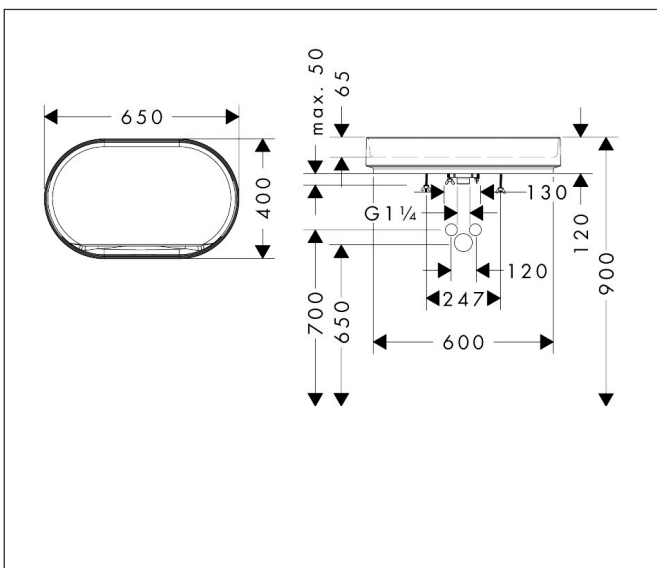

Merk hansgrohe
 Artikelnaam **Xuniva Evo U** wastom 650/400 zonder kraangat en overloop
 Art.nr. 60325780
 Oppervlakte Sand Matt Beige
 Netto prijs 807,35 EUR

Product foto

Kenmerken

- materiaal: keramiek
- buitenste afmetingen wastafel: 650x400x120 mm (b x d x h)
- binnenhoogte wastafel: 65 mm
- glansgraad: mat
- inclusief verborgen afvoer
- zonder kraangat
- zonder overloop
- zonder planchet
- met afvoergarnituur
- montagewijze: opgebouwd
- met bevestigingsmateriaal
- overloopklasse: C100

Maat tekeningen

Merk	hansgrohe
Artikelnaam	Xuniva Evo U waskom 650/400 zonder kraangat en overloop
Art.nr.	60325780
Oppervlakte	Sand Matt Beige
Netto prijs	807,35 EUR

Installatievoorbeelden

i Afmetingen kunnen variëren vanwege keramische toleranties die verband houden met het productieproces.

Merk	hansgrohe
Artikelnaam	Xuniva Evo U waskom 650/400 zonder kraangat en overloop
Art.nr.	60325780
Oppervlakte	Sand Matt Beige
Netto prijs	807,35 EUR

Explosietekening voor bouwjaar: >09/25

Merk hansgrohe
 Artikelnaam **Xuniva Evo U** waskom 650/400 zonder kraangat en overloop
 Art.nr. 60325780
 Oppervlakte Sand Matt Beige
 Netto prijs 807,35 EUR

Onderdelen voor bouwjaar: >09/25

Pos	Beschrijving	Art.nr.	Prijs
1	afvoer	87027000	34,01
2	dichting	87028000	3,12
3	bevestigingsmateriaal	87029000	17,26
4	steel met borstel	87030000	42,22