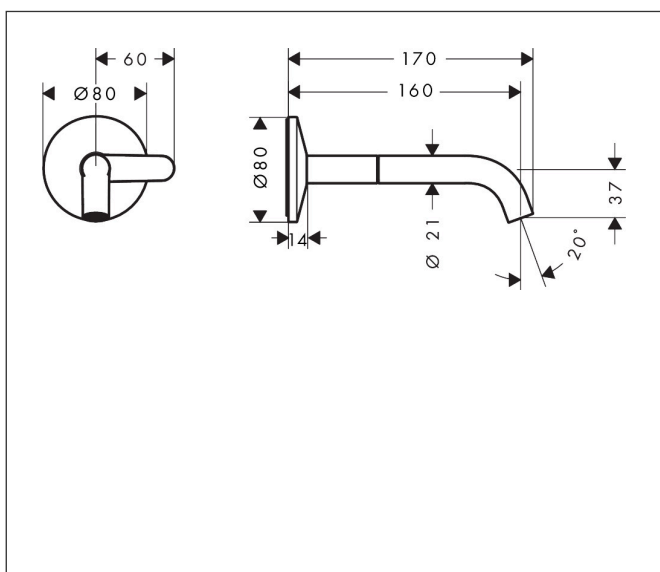

Merk	AXOR
Artikelnaam	<b>AXOR One</b> wastafelkraan inbouw voor wandmontage Select, voorsprong 160 mm
Art.nr.	48180140
Oppervlakte	Brushed Bronze
Netto prijs	772,13 EUR

## Kenmerken

- voorsprong uitloop 160 mm
- greepvariant: Select
- vaste uitloop
- straalsoort: normale straal
- maximale doorstroomhoeveelheid bij 3 bar: 5 l/min
- Select kardoos met temperatuurregeling
- Select-knop aan/uit bediening
- zonder wastegarnituur, met afvoerplug (art.nr. 50001)
- EU taxonomie: max 6l/min - draagt substantieel bij aan duurzaamheid

## Maat tekeningen