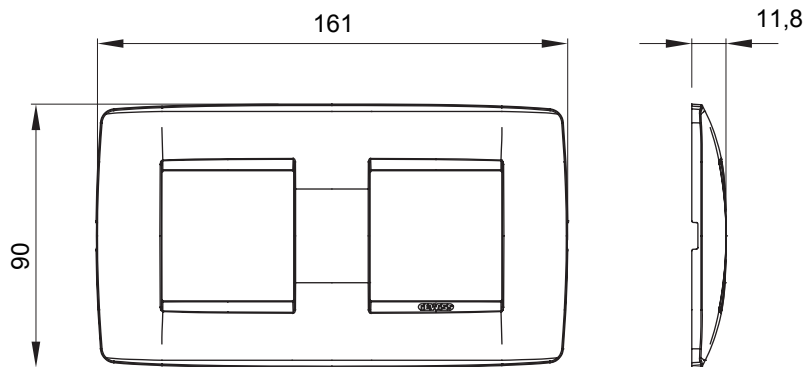

Serie van ChoruSmart huishoudelijke platen, gemaakt in een brede verscheidenheid aan vormen, kleuren, materialen en afwerkingen. Ze omvat vijf verschillende vormen (ONE, GEO, EGO, LUX, ICE en ICE Touch) voor rechthoekige dozen met een capaciteit tot 12 modules en drie verschillende vormen (ONE International, GEO International en LUX International) geschikt voor ronde/vierkante dozen, zowel enkelvoudig als gecombineerd in horizontale en verticale configuraties, met een capaciteit van 2 tot 2+2+2+2 modules. Alle platen van de ChoruSmart huishoudelijke serie gebruiken dezelfde steunen, zonder de behoefte aan aanvullende adapters. De serie omvat ook blanco platen, waterdichte IP55-platen en contourplaten.

Familie	ONE International	Omschrijving	2+2 modules
Type	Horizontaal	Kleur	Hennep
Materiaal	Technopolymeer	Afwerking	Glimmend
Voor ondersteuning codes	GW16821, GW16822, GW16823	Voor doos	Rond/vierkant
Gloeidraadtest	650 °C	Thermodruk met kogel	70 °C
Standaard	EN 60669-1	Electrocod	0111

### DIMENSIONAL