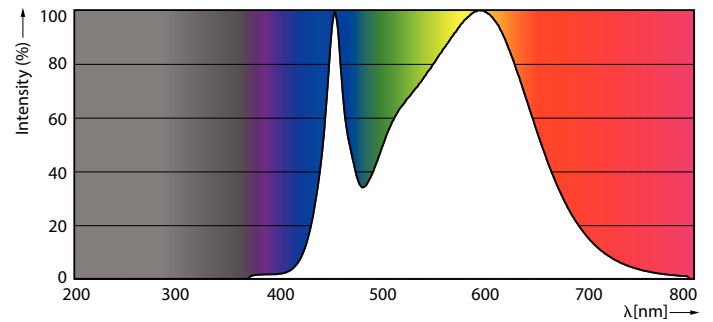

Accent Lighting Spots - CorePro LEDlinear ND 7.5-60W R7S 78mm840

Spectral Power Distribution Colour - CorePro LEDlinear ND 7.5-60W R7S 78mm840