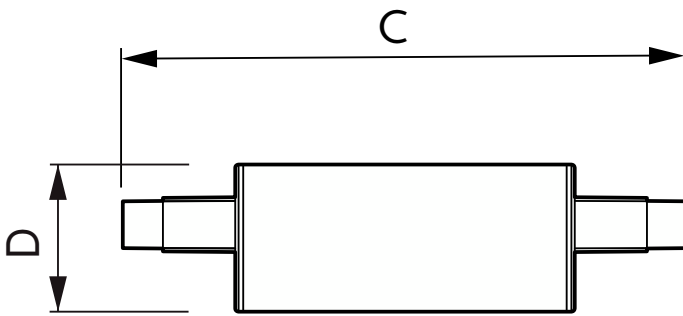

CorePro LEDlinear MV

EyeComfort	Ja
Productgegevens	
Productnaam voor bestelling	CorePro LEDlinear ND 7.5-60W R7S 78mm840
Volledige productnaam	CorePro LEDlinear ND 7.5-60W R7S 78mm840
Full EOC	871869671396900
Bestelcode	8718696713969

Materiaalnr. (12NC)	929001339102
Lokale code	CR7S60W840
Numerator - Aantal per pak	1
EAN/UPC - product/behuizing	8718696713969
Numerator - Dozen per buitendoos	10
EAN/UPC - Case	8718696713976

Maatschets

Product	D	C
CorePro LEDlinear ND 7.5-60W R7S 78mm840	29 mm	78 mm

Fotometrische gegevens