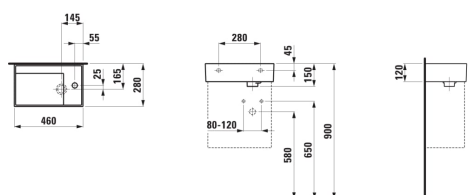

Commodity Code/Import Code Number for Foreign Trad : 69101000

Forme : Rectangulaire

Forme interne : Square

Largeur de la cuve (mm) : 214

Lave-mains

Longueur de la cuve (mm) : 323

Matériau : Saphirkeramik

Nombre de points de fixation : 2

Poids net / kg : 7,7

Position de la cuve : A gauche

Profondeur de la cuve (mm) : 120

Trou pour la robinetterie : Sans trou

Type d'installation : Autoportant, À poser sur meuble

Vidage : Inclus

DESSINS TECHNIQUES