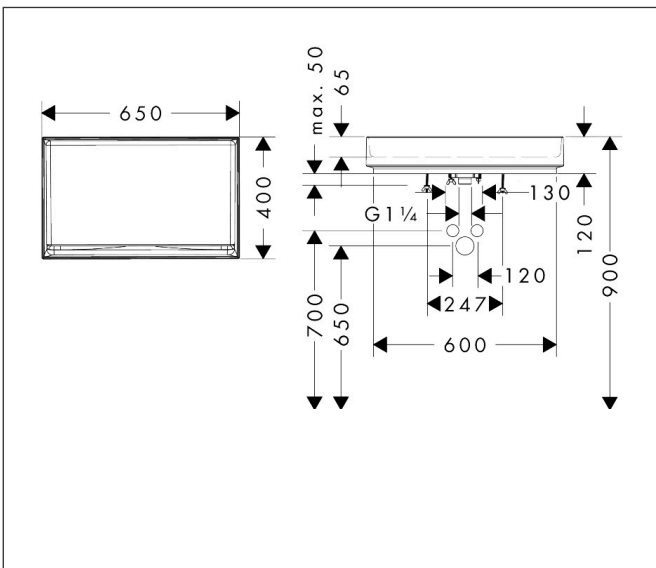

Merk hansgrohe
 Artikelnaam **Xuniva Evo E** waskom 650/400 zonder kraangat en overloop
 Art.nr. 60326450
 Oppervlakte wit
 Netto prijs 645,84 EUR

Product foto

Kenmerken

- materiaal: keramiek
- buitenste afmetingen wastafel: 650x400x120 mm (b x d x h)
- binnenhoogte wastafel: 65 mm
- glansgraad: glanzend
- inclusief verborgen afvoer
- zonder kraangat
- zonder overloop
- zonder planchet
- met afvoergarnituur
- montagewijze: opgebouwd
- met bevestigingsmateriaal
- overloopklasse: C100

Maat tekeningen

Merk	hansgrohe
Artikelnaam	Xuniva Evo E waskom 650/400 zonder kraangat en overloop
Art.nr.	60326450
Oppervlakte	wit
Netto prijs	645,84 EUR

Installatievoorbeelden

i Afmetingen kunnen variëren vanwege keramische toleranties die verband houden met het productieproces.

Merk hansgrohe
Artikelnaam **Xuniva Evo E** waskom 650/400 zonder kraangat en overloop
Art.nr. 60326450
Oppervlakte wit
Netto prijs 645,84 EUR

Explosietekening voor bouwjaar: >09/25

Merk hansgrohe
 Artikelnaam **Xuniva Evo E** waskom 650/400 zonder kraangat en overloop
 Art.nr. 60326450
 Oppervlakte wit
 Netto prijs 645,84 EUR

Onderdelen voor bouwjaar: >09/25

Pos	Beschrijving	Art.nr.	Prijs
1	afvoer	87027000	34,01
2	dichting	87028000	3,12
3	bevestigingsmateriaal	87029000	17,26
4	steel met borstel	87030000	42,22