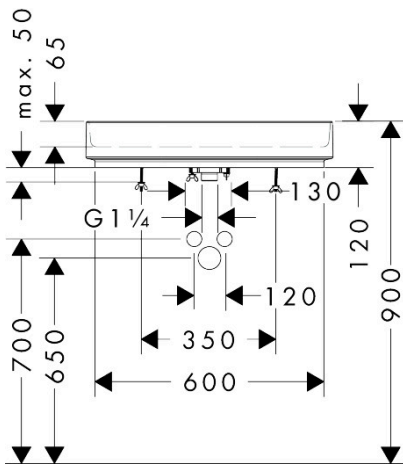

Merk hansgrohe
 Artikelnaam **Xuniva Evo E** waskom 650/400 zonder kraangat en overloop
 Art.nr. 60326450
 Oppervlakte wit
 Netto prijs 645,84 EUR

Product foto

Kenmerken

- materiaal: keramiek
- buitenste afmetingen wastafel: 650x400x120 mm (b x d x h)
- binnenhoogte wastafel: 65 mm
- glansgraad: glanzend
- inclusief verborgen afvoer
- zonder kraangat
- zonder overloop
- zonder planchet
- met afvoergarnituur
- montagewijze: opgebouwd
- met bevestigingsmateriaal
- overloopklasse: C100

Maat tekeningen

Merk	hansgrohe
Artikelnaam	Xuniva Evo E waskom 650/400 zonder kraangat en overloop
Art.nr.	60326450
Oppervlakte	wit
Netto prijs	645,84 EUR

Installatievoorbeelden

i Afmetingen kunnen variëren vanwege keramische toleranties die verband houden met het productieproces.

Merk hansgrohe
Artikelnaam **Xuniva Evo E** waskom 650/400 zonder kraangat en overloop
Art.nr. 60326450
Oppervlakte wit
Netto prijs 645,84 EUR

Explosietekening voor bouwjaar: >09/25

Merk hansgrohe
 Artikelnaam **Xuniva Evo E** waskom 650/400 zonder kraangat en overloop
 Art.nr. 60326450
 Oppervlakte wit
 Netto prijs 645,84 EUR

Onderdelen voor bouwjaar: >09/25

Pos	Beschrijving	Art.nr.	Prijs
1	afvoer	87027000	34,01
2	dichting	87028000	3,12
3	bevestigingsmateriaal	87029000	17,26
4	steel met borstel	87030000	42,22