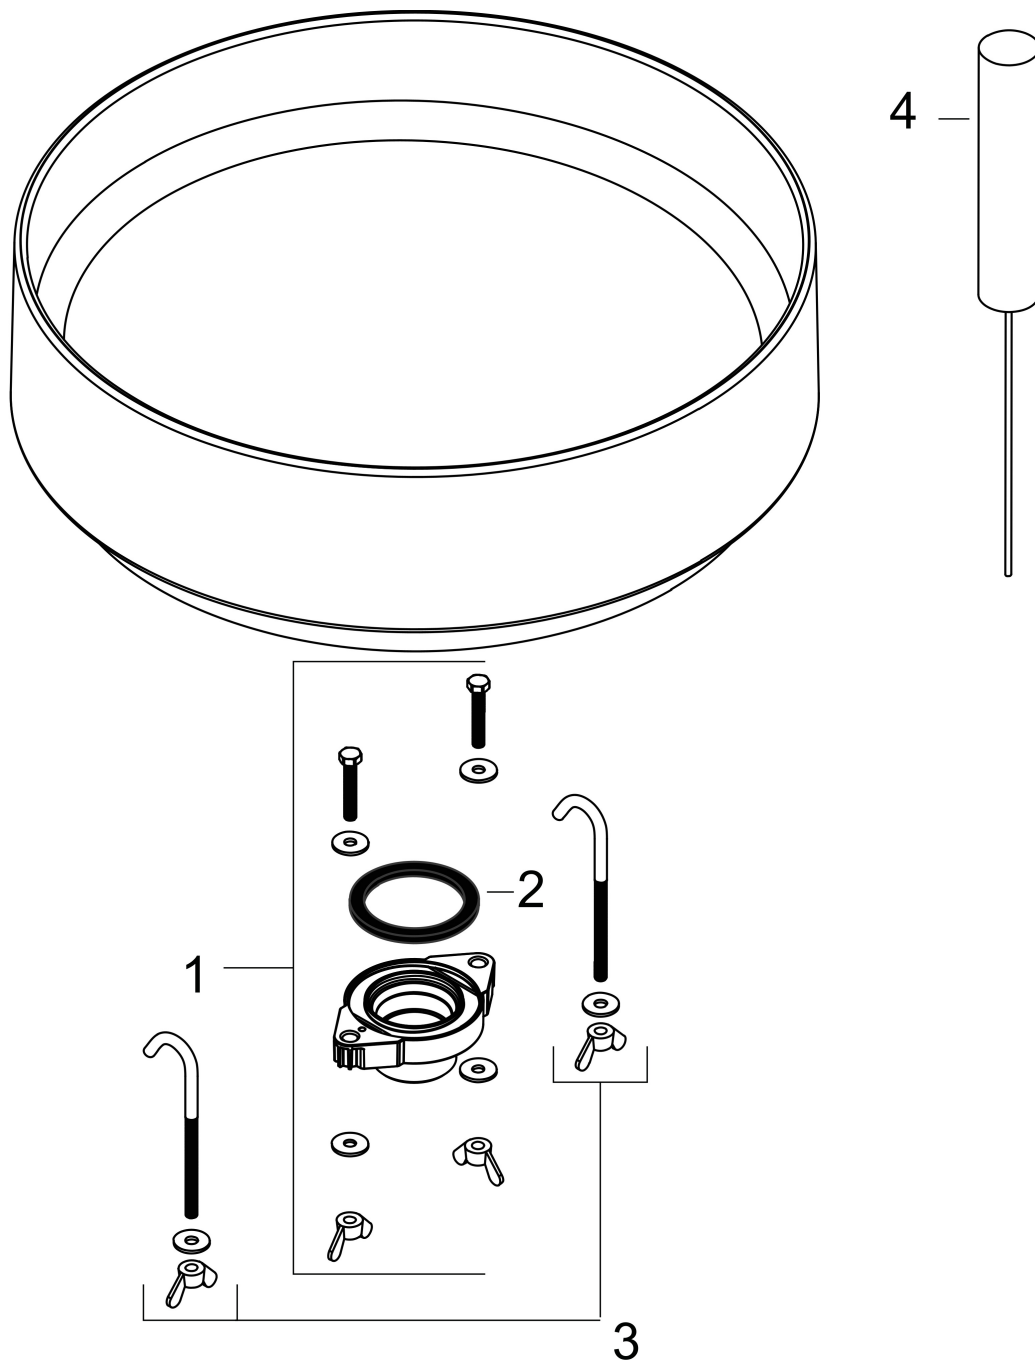

Merk hansgrohe
 Artikelnaam **Xuniva Evo E** waskom 650/400 zonder kraangat en overloop
 Art.nr. 60326450
 Oppervlakte wit
 Netto prijs 645,84 EUR

Product foto

Kenmerken

- materiaal: keramiek
- buitenste afmetingen wastafel: 650x400x120 mm (b x d x h)
- binnenhoogte wastafel: 65 mm
- glansgraad: glanzend
- inclusief verborgen afvoer
- zonder kraangat
- zonder overloop
- zonder planchet
- met afvoergarnituur
- montagewijze: opgebouwd
- met bevestigingsmateriaal
- overloopklasse: C100

Maat tekeningen

Merk	hansgrohe
Artikelnaam	Xuniva Evo E waskom 650/400 zonder kraangat en overloop
Art.nr.	60326450
Oppervlakte	wit
Netto prijs	645,84 EUR

Installatievoorbeelden

i Afmetingen kunnen variëren vanwege keramische toleranties die verband houden met het productieproces.

Merk hansgrohe
Artikelnaam **Xuniva Evo E** waskom 650/400 zonder kraangat en overloop
Art.nr. 60326450
Oppervlakte wit
Netto prijs 645,84 EUR

Explosietekening voor bouwjaar: >09/25

Merk hansgrohe
 Artikelnaam **Xuniva Evo E** waskom 650/400 zonder kraangat en overloop
 Art.nr. 60326450
 Oppervlakte wit
 Netto prijs 645,84 EUR

Onderdelen voor bouwjaar: >09/25

Pos	Beschrijving	Art.nr.	Prijs
1	afvoer	87027000	34,01
2	dichting	87028000	3,12
3	bevestigingsmateriaal	87029000	17,26
4	steel met borstel	87030000	42,22