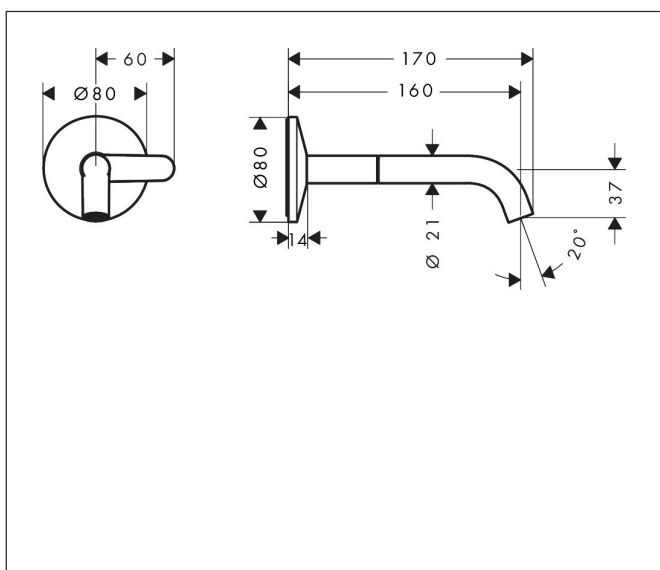

Merk	AXOR
Artikelnaam	AXOR One wastafelkraan inbouw voor wandmontage Select, voorsprong 160 mm
Art.nr.	48180340
Oppervlakte	Brushed Black Chrome
Netto prijs	772,13 EUR

Product foto

Kenmerken

- voorsprong uitloop 160 mm
- greepvariant: Select
- vaste uitloop
- straalsoort: normale straal
- maximale doorstroomhoeveelheid bij 3 bar: 5 l/min
- Select kardoos met temperatuurregeling
- Select-knop aan/uit bediening
- zonder wastegarnituur, met afvoerplug (art.nr. 50001)
- EU taxonomie: max 6l/min - draagt substantieel bij aan duurzaamheid

Maat tekeningen

Technologie

Certificaat

Merk	AXOR
Artikelnaam	AXOR One wastafelkraan inbouw voor wandmontage Select, voorsprong 160 mm
Art.nr.	48180340
Oppervlakte	Brushed Black Chrome
Netto prijs	772,13 EUR

Benodigde onderdelen

Product foto	Artikelnaam	Art.nr.	Prijs
	AXOR inbouwdeel 1-gats wastafelkraan Select wandmontage	13625180	287,44

Merk AXOR
Artikelnaam **AXOR One** wastafelkraan inbouw voor wandmontage Select, voorsprong 160 mm
Art.nr. 48180340
Oppervlakte Brushed Black Chrome
Netto prijs 772,13 EUR