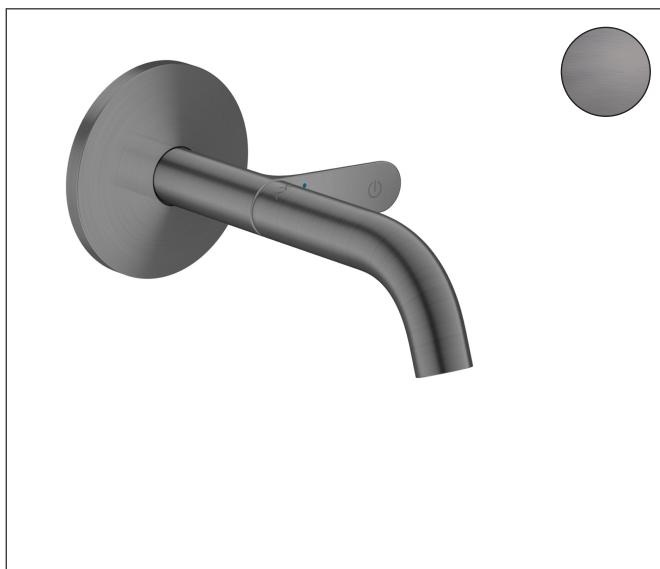

Merk	AXOR
Artikelnaam	AXOR One wastafelkraan inbouw voor wandmontage Select, voorsprong 160 mm
Art.nr.	48180340
Oppervlakte	Brushed Black Chrome
Netto prijs	772,13 EUR

Product foto

Kenmerken

- voorsprong uitloop 160 mm
- greepvariant: Select
- vaste uitloop
- straalsoort: normale straal
- maximale doorstroomhoeveelheid bij 3 bar: 5 l/min
- Select kardoos met temperatuurregeling
- Select-knop aan/uit bediening
- zonder wastegarnituur, met afvoerplug (art.nr. 50001)
- EU taxonomie: max 6l/min - draagt substantieel bij aan duurzaamheid

Maat tekeningen

Technologie

Certificaat

Merk	AXOR
Artikelnaam	AXOR One wastafelkraan inbouw voor wandmontage Select, voorsprong 160 mm
Art.nr.	48180340
Oppervlakte	Brushed Black Chrome
Netto prijs	772,13 EUR

Benodigde onderdelen

Product foto	Artikelnaam	Art.nr.	Prijs
	AXOR inbouwdeel 1-gats wastafelkraan Select wandmontage	13625180	287,44

Merk AXOR
Artikelnaam **AXOR One** wastafelkraan inbouw voor wandmontage Select, voorsprong 160 mm
Art.nr. 48180340
Oppervlakte Brushed Black Chrome
Netto prijs 772,13 EUR