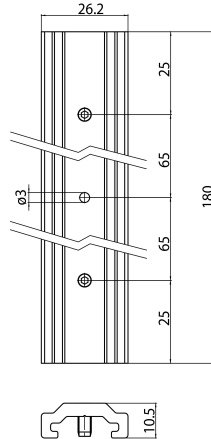

ONETRACK LONG SPH SUSP BRACKET WHT S-9000/332-SV-W

Artikelnummer 9200789

SYLVANIA

OneTrack accessoire, lange ophangbeugel voor ophangingen (te gebruiken met bolvormige staaldraad), van aluminium. Wit.

Technische gegevens

Afmetingen (mm)

Fotometrie

ONETRACK LONG SPH SUSP BRACKET WHT S-9000/332-SV-W

Artikelnummer 9200789

SYLVANIA

Algemene gegevens

Productnaam	ONETRACK LONG SPH SUSP BRACKET WHT S-9000/332-SV-W
Technologie	Non - Electrical Device
Type accessoire	Mounting
Type of accessory	Pendant bracket
Behuizing	Aluminium
Montage	Pendel
Algemene toepassing	Museums en galerieën, Kantoor
ETIM klasse	EC002557
Garantie	5 jaar

Fysieke gegevens

Kleur behuizing	Wit
Lengte (mm)	180
Breedte (mm)	26.2
Hoogte (mm)	10.5
Gewicht (kg)	0.066

Verpakkingen

EAN code	4012289007898
Enkele lengte verpakking (cm)	3.9
Enkele breedte verpakking (cm)	3.1
Hoogte eenheidsverpakking (cm)	2.5
Eenheden per omdoos	1
Lengte omdoos (cm)	3.9
Breedte omdoos (cm)	3.1
Diepte omdoos (cm)	2.5