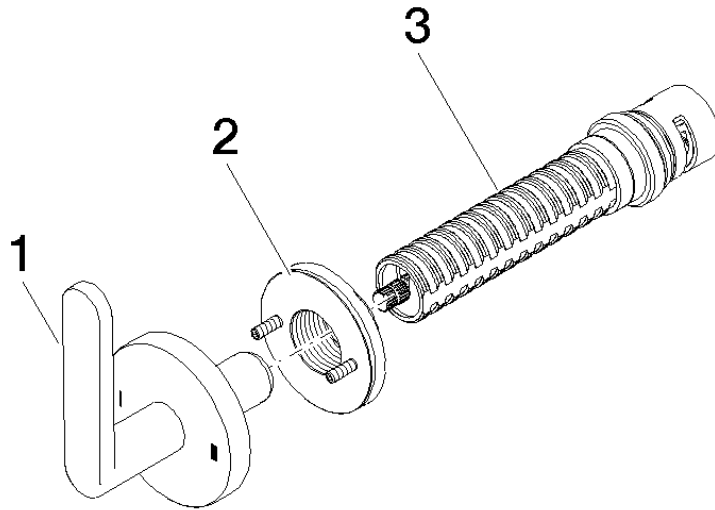

36 200 661

Produktversion von 4/1/2022