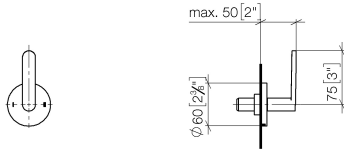

36 200 661

- Drehumstellung
  - ohne Rosette
  - Griff Ø 60 mm
- Passt zu META**

Passt zu META

	Dark Platinum gebürstet	36 200 661-99
	Chrom	36 200 661-00
	Platin gebürstet	36 200 661-06
	Dark Chrome	36 200 661-19
	Light Gold	36 200 661-26
	Light Gold gebürstet	36 200 661-27
	Schwarz matt	36 200 661-33
	Bronze gebürstet	36 200 661-42
	Champagne gebürstet (22kt Gold)	36 200 661-46
	Champagne (22kt Gold)	36 200 661-47
	Chrom gebürstet	36 200 661-93

Benötigtes Zubehör

- UP-Zweiwege-Umstellung -** 35 202 970 90
- Max. Einbautiefe 160 mm
  - Min. Einbautiefe 115 mm

36 200 661

mm [inches]

**Durchflussdiagramm**

**Codes & Standards**

DIN 4109

ISO 3822