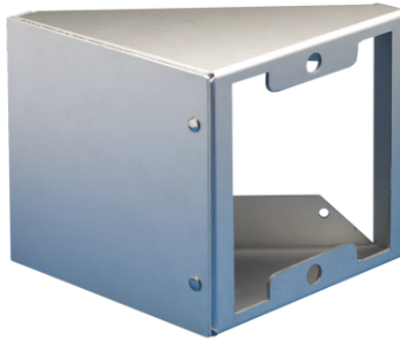

3649/2

BEHUIZING HELLING VAN 45° 2 MODULES DEURSTATION

Behuizing van aluminium om het Ultra, Powercom, Ikall en Ikall Metal deurstation in een hoek van 45° te kunnen monteren. Wanneer de behuizing aan de wand is bevestigd, is het deurstation schuin naar de gebruiker toegekeerd, hetgeen praktischer is. Aantal modules 2. Afmetingen: 183X242X100 mm

**3649/2****BEHUIZING HELLING VAN 45° 2 MODULES DEURSTATION****COMPATIBILITEIT**

Simplebus 2 audio-/videosysteem	Ja
Simplebus 2 audiosysteem	Ja
Traditioneel systeem	Ja
Vereenvoudigd systeem	Ja
Comelbus systeem	Ja
Comtel-systeem	Ja