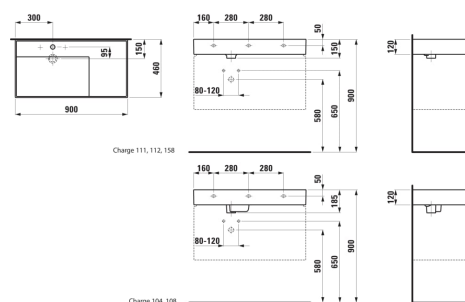

Largeur de la cuve (mm) : 315

Longueur de la cuve (mm) : 580

Matériau : Saphirkeramik

Nombre de points de fixation : 3

Poids net / kg : 20,4

Position de la cuve : A gauche

Position de la tablette : A droite

Profondeur de la cuve (mm) : 95

Tablette intégrée

Trou pour la robinetterie : Sans trou

Type d'installation : Autoportant, À poser sur meuble

Vidage : Inclus

## DESSINS TECHNIQUES