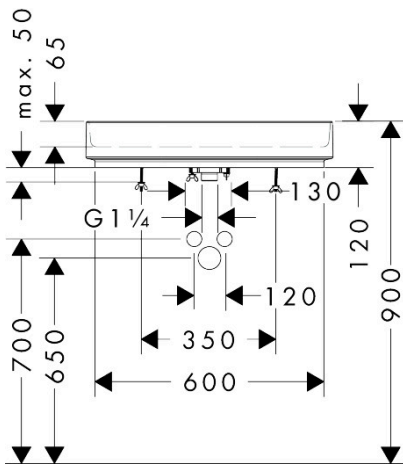

Merk hansgrohe
 Artikelnaam **Xuniva Evo E** waskom 650/400 zonder kraangat en overloop
 Art.nr. 60326700
 Oppervlakte mat wit
 Netto prijs 807,35 EUR

Product foto

Kenmerken

- materiaal: keramiek
- buitenste afmetingen wastafel: 650x400x120 mm (b x d x h)
- binnenhoogte wastafel: 65 mm
- glansgraad: mat
- inclusief verborgen afvoer
- zonder kraangat
- zonder overloop
- zonder planchet
- met afvoergarnituur
- montagewijze: opgebouwd
- met bevestigingsmateriaal
- overloopklasse: C100

Maat tekeningen

Merk	hansgrohe
Artikelnaam	Xuniva Evo E waskom 650/400 zonder kraangat en overloop
Art.nr.	60326700
Oppervlakte	mat wit
Netto prijs	807,35 EUR

Installatievoorbeelden

i Afmetingen kunnen variëren vanwege keramische toleranties die verband houden met het productieproces.