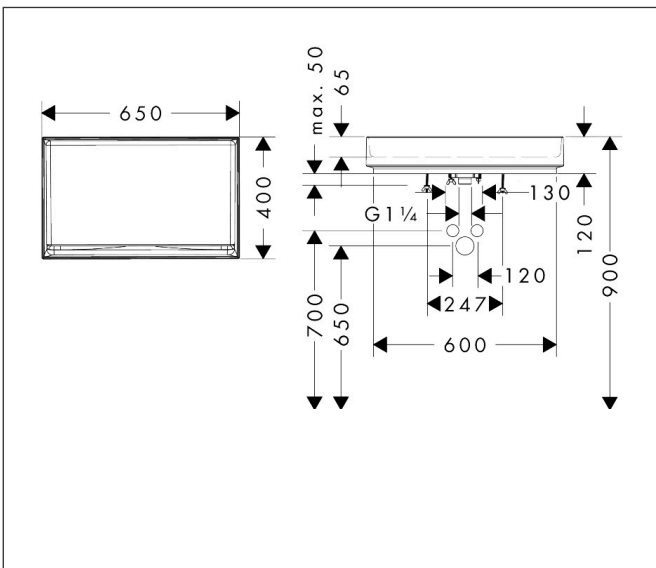

Merk hansgrohe
 Artikelnaam **Xuniva Evo E** waskom 650/400 zonder kraangat en overloop
 Art.nr. 60326700
 Oppervlakte mat wit
 Netto prijs 807,35 EUR

Product foto

Kenmerken

- materiaal: keramiek
- buitenste afmetingen wastafel: 650x400x120 mm (b x d x h)
- binnenhoogte wastafel: 65 mm
- glansgraad: mat
- inclusief verborgen afvoer
- zonder kraangat
- zonder overloop
- zonder planchet
- met afvoergarnituur
- montagewijze: opgebouwd
- met bevestigingsmateriaal
- overloopklasse: C100

Maat tekeningen

Merk	hansgrohe
Artikelnaam	Xuniva Evo E waskom 650/400 zonder kraangat en overloop
Art.nr.	60326700
Oppervlakte	mat wit
Netto prijs	807,35 EUR

Installatievoorbeelden

i Afmetingen kunnen variëren vanwege keramische toleranties die verband houden met het productieproces.