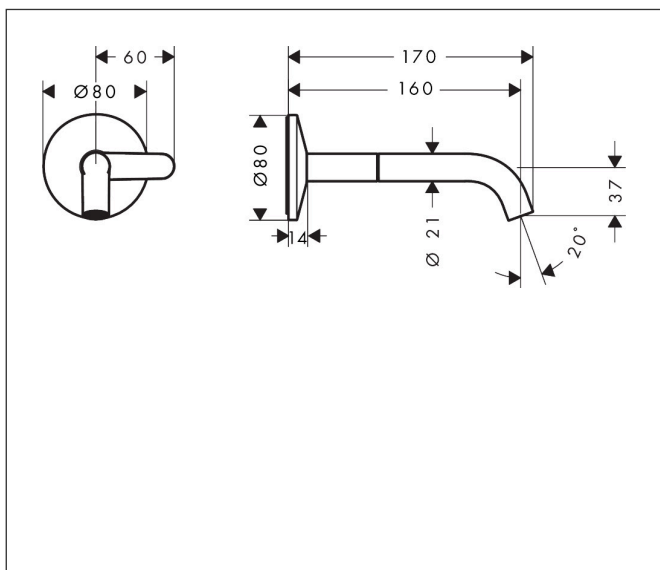

Merk	AXOR
Artikelnaam	AXOR One wastafelkraan inbouw voor wandmontage Select, voorsprong 160 mm
Art.nr.	48180950
Oppervlakte	Brushed Brass
Netto prijs	772,13 EUR

Product foto

Kenmerken

- voorsprong uitloop 160 mm
- greepvariant: Select
- vaste uitloop
- straalsoort: normale straal
- maximale doorstroomhoeveelheid bij 3 bar: 5 l/min
- Select kardoos met temperatuurregeling
- Select-knop aan/uit bediening
- zonder wastegarnituur, met afvoerplug (art.nr. 50001)
- EU taxonomie: max 6l/min - draagt substantieel bij aan duurzaamheid

Maat tekeningen

Technologie

Certificaat

Merk	AXOR
Artikelnaam	AXOR One wastafelkraan inbouw voor wandmontage Select, voorsprong 160 mm
Art.nr.	48180950
Oppervlakte	Brushed Brass
Netto prijs	772,13 EUR

Benodigde onderdelen

Product foto	Artikelnaam	Art.nr.	Prijs
	AXOR inbouwdeel 1-gats wastafelkraan Select wandmontage	13625180	287,44

Merk	AXOR
Artikelnaam	AXOR One wastafelkraan inbouw voor wandmontage Select, voorsprong 160 mm
Art.nr.	48180950
Oppervlakte	Brushed Brass
Netto prijs	772,13 EUR