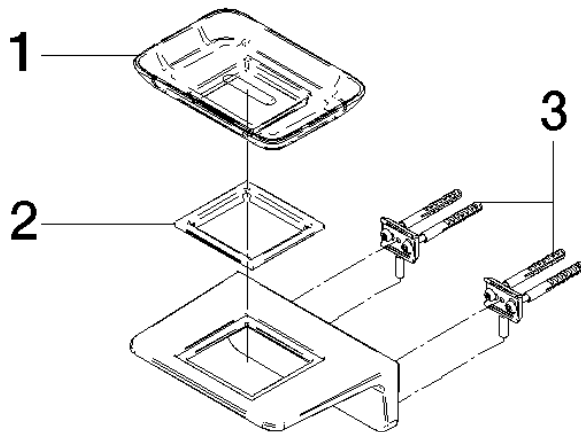

83 410 976 Produktversion ab 01.04.2024

- Stichmaß 90 mm
- Breite 140 mm
- Höhe: 67 mm
- Ausladung 103 mm
- Glas aus Kristallglas, matt

	Platin gebürstet	83 410 976-06
	Chrom	83 410 976-00
	Dark Chrome	83 410 976-19
	Light Gold gebürstet (PVD)	83 410 976-27
	Gold gebürstet (PVD)	83 410 976-37
	Chrom gebürstet	83 410 976-93
	Dark Platinum gebürstet	83 410 976-99

83 410 976 Produktversion ab 01.04.2024

mm [inches]

83 410 976 Produktversion ab 01.04.2024

Ersatzteile für die
anderen
Oberflächenvarianten
finden Sie hier:
Chrom

Ersatzteilstückliste

Nr.	Artikelnummer	Benennung	Verbaumenge	Lieferzeit
2	90 14 15 074 00 90	Einsatz rechteckig -	1,00	2
3	90 30 30 242 00 90	Befestigungssatz -	2,00	2
1	90 90 01 096 00 90	Seifenschale , matt -	1,00	2