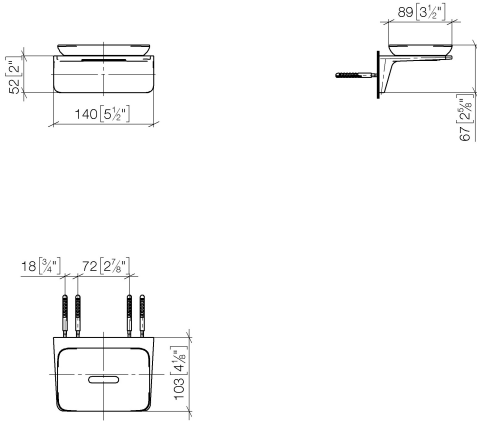

83 410 976 Produktversion ab 01.04.2024

- Stichmaß 90 mm
- Breite 140 mm
- Höhe: 67 mm
- Ausladung 103 mm
- Glas aus Kristallglas, matt

	Platin gebürstet	83 410 976-06
	Chrom	83 410 976-00
	Dark Chrome	83 410 976-19
	Light Gold gebürstet (PVD)	83 410 976-27
	Gold gebürstet (PVD)	83 410 976-37
	Chrom gebürstet	83 410 976-93
	Dark Platinum gebürstet	83 410 976-99

83 410 976 Produktversion ab 01.04.2024

mm [inches]

83 410 976 Produktversion ab 01.04.2024

Ersatzteile für die
anderen
Oberflächenvarianten
finden Sie hier:
Chrom

Ersatzteilstückliste

Nr.	Artikelnummer	Benennung	Verbaumenge	Lieferzeit
2	90 14 15 074 00 90	Einsatz rechteckig -	1,00	2
3	90 30 30 242 00 90	Befestigungssatz -	2,00	2
1	90 90 01 096 00 90	Seifenschale , matt -	1,00	2