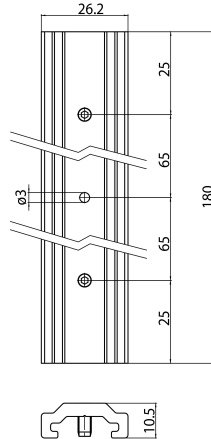

# ONETRACK LONG SPH SUSP BRACKET BLK S-9000/332-SV-B

Artikelnummer 9200790

**SYLVANIA**

OneTrack accessoire, lange ophangbeugel voor ophangingen (te gebruiken met bolvormige staaldraad), van aluminium. Zwart.

### Afmetingen (mm)

## Fysieke gegevens

Kleur behuizing	Zwart
Lengte (mm)	180
Breedte (mm)	26.2
Hoogte (mm)	10.5
Gewicht (kg)	0.066

## Verpakkingen

EAN code	4012289007904
Enkele lengte verpakking (cm)	3.9
Enkele breedte verpakking (cm)	3.1
Hoogte eenheidsverpakking (cm)	2.5
Eenheden per omdoos	1
Lengte omdoos (cm)	3.9
Breedte omdoos (cm)	3.1
Diepte omdoos (cm)	2.5