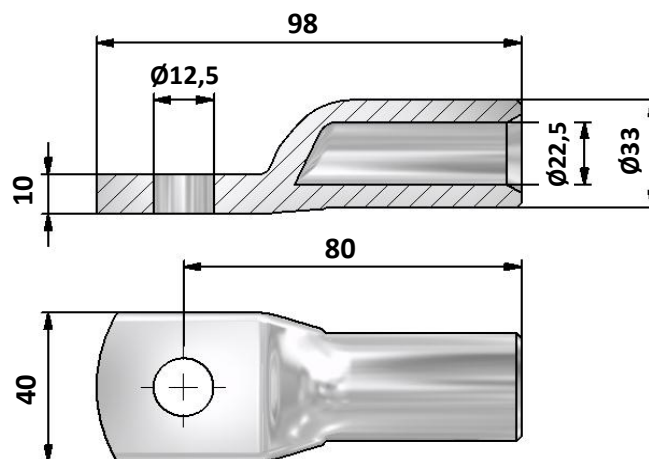

Tuotetiedot

Tuotekoodi	VB01-0065	Sähkönumero	5202380	EAN-koodi	6410052023805
Tuotenimi	OLA Al-kaapelikenkä 300 mm ² - Ø12				

Tekniset tiedot

Johdin materiaali	Al	
Nimellinen johdin poikkipinta-ala	300	mm ²
Paino	104	g

Standardit	-
Materiaali/ Pinnoitus	Alumiini, ei pinnoitusta
Kiinnitys/ KytKentä	Puristus

Kuvaus

OLA on alumiinikaapeleille tarkoitettu puristettava kaapelikenkä. Kuivissa tiloissa Al-kaapelikenkä voidaan liittää liitosrasvaa käyttäen myös tinattuihin ja hopeoituihin kuparikiskoihin. Voidaan kytkeä myös PEX kaapeliin. Liittimen mukana toimitetaan jousialuslaatta ja 2 kpl:tta paineentasauslaattoja. Asennuksessa käytetään tavanomaisia liittimien puristustyökaluja.

Mittakuva

Pakkaus

Pakkausmuoto	Pussi	Kpl / Pakkaus	3	Paino [Kg]	0,33
Pituus [mm]	34	Leveys [mm]	140	Korkeus [mm]	135

Product data

Product code	VB01-0065	STK-code	5202380	EAN-code	6410052023805
Product name	OLA Al-lug 300 mm²- Ø12				

Technical data

Cable material	Al	
Nominal cross section for cable	300	mm ²
Weight	104	g

Standards	-	
Material/ Coating	Aluminium	
Mounting/ Connection	Crimping	

Description

OLA aluminium cable lugs are designed to be used connecting aluminium cables. OLA connector can be connected to tin-plated and silver-plated copper busbars. OLA connectors are delivered with a conical washer and two flat pressure washers. Connectors are also compatible with PEX cables. Installation can be made with tested and approved crimping tools.