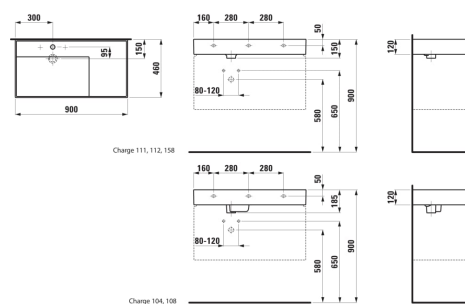

Largeur de la cuve (mm) : 315

Longueur de la cuve (mm) : 580

Matériau : Saphirkeramik

Nombre de points de fixation : 3

Poids net / kg : 20,4

Position de la cuve : A gauche

Position de la tablette : A droite

Profondeur de la cuve (mm) : 95

Tablette intégrée

Trou pour la robinetterie : Sans trou

Type d'installation : Autoportant, À poser sur meuble

Vidage : Inclus

## DESSINS TECHNIQUES

COMPATIBLE AVEC