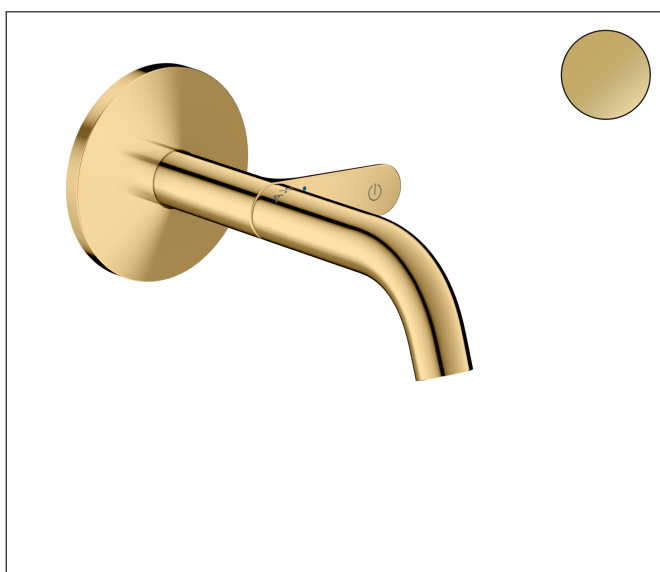

Merk	AXOR
Artikelnaam	AXOR One wastafelkraan inbouw voor wandmontage Select, voorsprong 160 mm
Art.nr.	48180990
Oppervlakte	Polished Gold Optic
Netto prijs	772,13 EUR

Product foto

Kenmerken

- voorsprong uitloop 160 mm
- greepvariant: Select
- vaste uitloop
- straalsoort: normale straal
- maximale doorstroomhoeveelheid bij 3 bar: 5 l/min
- Select kardoos met temperatuurregeling
- Select-knop aan/uit bediening
- zonder wastegarnituur, met afvoerplug (art.nr. 50001)
- EU taxonomie: max 6l/min - draagt substantieel bij aan duurzaamheid

Maat tekeningen

Technologie

Certificaat

Merk	AXOR
Artikelnaam	AXOR One wastafelkraan inbouw voor wandmontage Select, voorsprong 160 mm
Art.nr.	48180990
Oppervlakte	Polished Gold Optic
Netto prijs	772,13 EUR

Benodigde onderdelen

Product foto	Artikelnaam	Art.nr.	Prijs
	AXOR inbouwdeel 1-gats wastafelkraan Select wandmontage	13625180	287,44

Merk	AXOR
Artikelnaam	AXOR One wastafelkraan inbouw voor wandmontage Select, voorsprong 160 mm
Art.nr.	48180990
Oppervlakte	Polished Gold Optic
Netto prijs	772,13 EUR