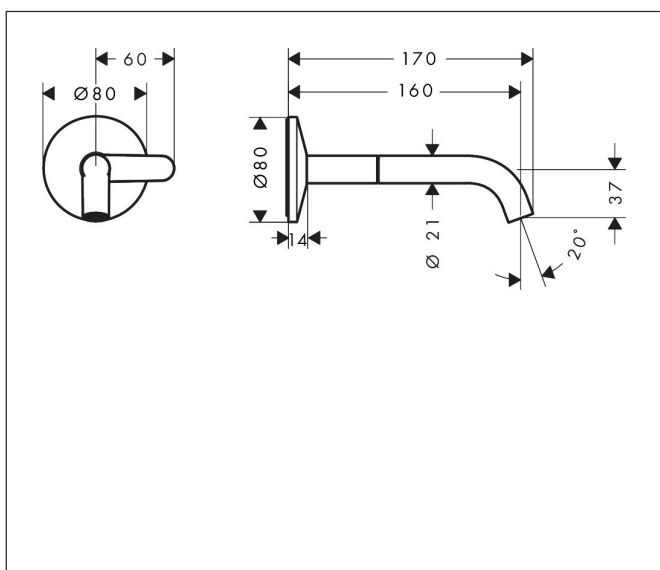

Merk	AXOR
Artikelnaam	AXOR One wastafelkraan inbouw voor wandmontage Select, voorsprong 160 mm
Art.nr.	48180990
Oppervlakte	Polished Gold Optic
Netto prijs	772,13 EUR

Product foto

Kenmerken

- voorsprong uitloop 160 mm
- greepvariant: Select
- vaste uitloop
- straalsoort: normale straal
- maximale doorstroomhoeveelheid bij 3 bar: 5 l/min
- Select kardoos met temperatuurregeling
- Select-knop aan/uit bediening
- zonder wastegarnituur, met afvoerplug (art.nr. 50001)
- EU taxonomie: max 6l/min - draagt substantieel bij aan duurzaamheid

Maat tekeningen

Technologie

Certificaat

Merk	AXOR
Artikelnaam	AXOR One wastafelkraan inbouw voor wandmontage Select, voorsprong 160 mm
Art.nr.	48180990
Oppervlakte	Polished Gold Optic
Netto prijs	772,13 EUR

Benodigde onderdelen

Product foto	Artikelnaam	Art.nr.	Prijs
	AXOR inbouwdeel 1-gats wastafelkraan Select wandmontage	13625180	287,44

Merk	AXOR
Artikelnaam	AXOR One wastafelkraan inbouw voor wandmontage Select, voorsprong 160 mm
Art.nr.	48180990
Oppervlakte	Polished Gold Optic
Netto prijs	772,13 EUR