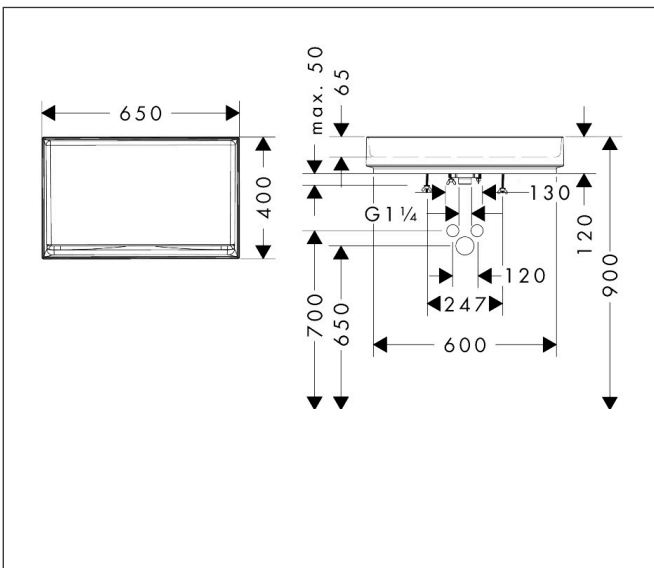

Merk hansgrohe
 Artikelnaam **Xuniva Evo E** waskom 650/400 zonder kraangat en overloop
 Art.nr. 60326780
 Oppervlakte Sand Matt Beige
 Netto prijs 807,35 EUR

Product foto

Kenmerken

- materiaal: keramiek
- buitenste afmetingen wastafel: 650x400x120 mm (b x d x h)
- binnenhoogte wastafel: 65 mm
- glansgraad: mat
- inclusief verborgen afvoer
- zonder kraangat
- zonder overloop
- zonder planchet
- met afvoergarnituur
- montagewijze: opgebouwd
- met bevestigingsmateriaal
- overloopklasse: C100

Maat tekeningen

Merk	hansgrohe
Artikelnaam	Xuniva Evo E waskom 650/400 zonder kraangat en overloop
Art.nr.	60326780
Oppervlakte	Sand Matt Beige
Netto prijs	807,35 EUR

Installatievoorbeelden

i Afmetingen kunnen variëren vanwege keramische toleranties die verband houden met het productieproces.

Merk	hansgrohe
Artikelnaam	Xuniva Evo E waskom 650/400 zonder kraangat en overloop
Art.nr.	60326780
Oppervlakte	Sand Matt Beige
Netto prijs	807,35 EUR

Explosietekening voor bouwjaar: >09/25

Merk hansgrohe
 Artikelnaam **Xuniva Evo E** waskom 650/400 zonder kraangat en overloop
 Art.nr. 60326780
 Oppervlakte Sand Matt Beige
 Netto prijs 807,35 EUR

Onderdelen voor bouwjaar: >09/25

Pos	Beschrijving	Art.nr.	Prijs
1	afvoer	87027000	34,01
2	dichting	87028000	3,12
3	bevestigingsmateriaal	87029000	17,26
4	steel met borstel	87030000	42,22