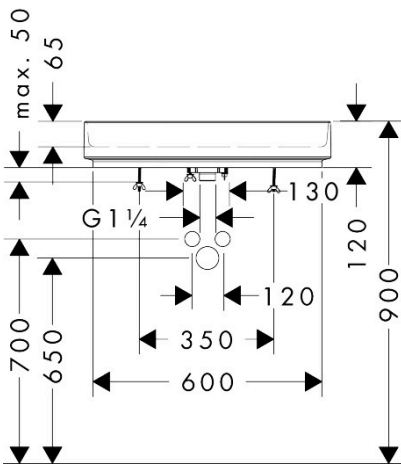

Merk hansgrohe
 Artikelnaam **Xuniva Evo E** waskom 650/400 zonder kraangat en overloop
 Art.nr. 60326780
 Oppervlakte Sand Matt Beige
 Netto prijs 807,35 EUR

Product foto

Kenmerken

- materiaal: keramiek
- buitenste afmetingen wastafel: 650x400x120 mm (b x d x h)
- binnenhoogte wastafel: 65 mm
- glansgraad: mat
- inclusief verborgen afvoer
- zonder kraangat
- zonder overloop
- zonder planchet
- met afvoergarnituur
- montagewijze: opgebouwd
- met bevestigingsmateriaal
- overloopklasse: C100

Maat tekeningen

Merk	hansgrohe
Artikelnaam	Xuniva Evo E waskom 650/400 zonder kraangat en overloop
Art.nr.	60326780
Oppervlakte	Sand Matt Beige
Netto prijs	807,35 EUR

Installatievoorbeelden

i Afmetingen kunnen variëren vanwege keramische toleranties die verband houden met het productieproces.

Merk	hansgrohe
Artikelnaam	Xuniva Evo E waskom 650/400 zonder kraangat en overloop
Art.nr.	60326780
Oppervlakte	Sand Matt Beige
Netto prijs	807,35 EUR

Explosietekening voor bouwjaar: >09/25

Merk hansgrohe
 Artikelnaam **Xuniva Evo E** waskom 650/400 zonder kraangat en overloop
 Art.nr. 60326780
 Oppervlakte Sand Matt Beige
 Netto prijs 807,35 EUR

Onderdelen voor bouwjaar: >09/25

Pos	Beschrijving	Art.nr.	Prijs
1	afvoer	87027000	34,01
2	dichting	87028000	3,12
3	bevestigingsmateriaal	87029000	17,26
4	steel met borstel	87030000	42,22