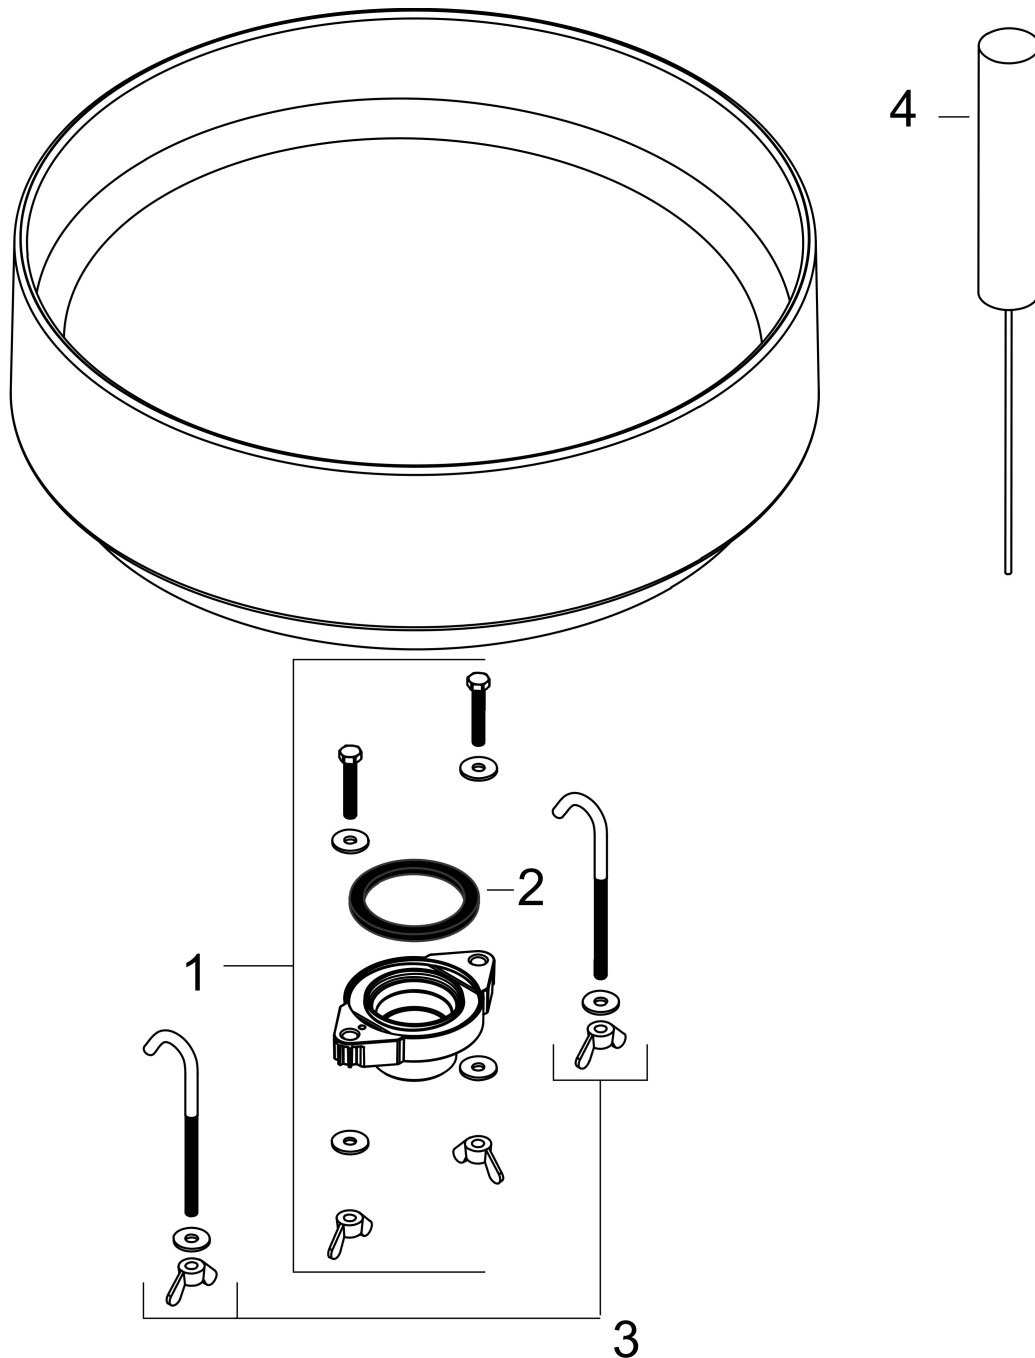

Merk hansgrohe
 Artikelnaam **Xuniva Evo E** waskom 650/400 zonder kraangat en overloop
 Art.nr. 60326780
 Oppervlakte Sand Matt Beige
 Netto prijs 807,35 EUR

Product foto

Kenmerken

- materiaal: keramiek
- buitenste afmetingen wastafel: 650x400x120 mm (b x d x h)
- binnenhoogte wastafel: 65 mm
- glansgraad: mat
- inclusief verborgen afvoer
- zonder kraangat
- zonder overloop
- zonder planchet
- met afvoergarnituur
- montagewijze: opgebouwd
- met bevestigingsmateriaal
- overloopklasse: C100

Maat tekeningen

Merk	hansgrohe
Artikelnaam	Xuniva Evo E waskom 650/400 zonder kraangat en overloop
Art.nr.	60326780
Oppervlakte	Sand Matt Beige
Netto prijs	807,35 EUR

Installatievoorbeelden

i Afmetingen kunnen variëren vanwege keramische toleranties die verband houden met het productieproces.

Merk	hansgrohe
Artikelnaam	Xuniva Evo E waskom 650/400 zonder kraangat en overloop
Art.nr.	60326780
Oppervlakte	Sand Matt Beige
Netto prijs	807,35 EUR

Explosietekening voor bouwjaar: >09/25

Merk hansgrohe
 Artikelnaam **Xuniva Evo E** waskom 650/400 zonder kraangat en overloop
 Art.nr. 60326780
 Oppervlakte Sand Matt Beige
 Netto prijs 807,35 EUR

Onderdelen voor bouwjaar: >09/25

Pos	Beschrijving	Art.nr.	Prijs
1	afvoer	87027000	34,01
2	dichting	87028000	3,12
3	bevestigingsmateriaal	87029000	17,26
4	steel met borstel	87030000	42,22