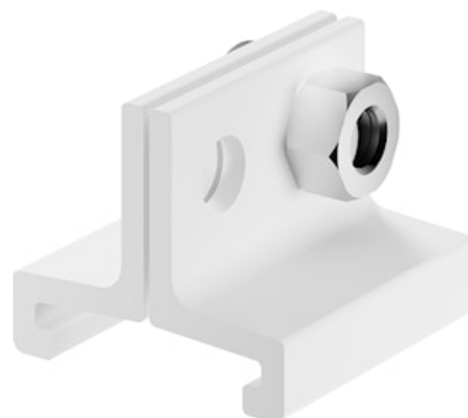

ONETRACK SHORT PENDANT T-BRACKET WHT S-9000/313-W

Artikelnummer 9200795

SYLVANIA

OneTrack accessoire, korte hangende T-beugel van aluminium met schroef en moer inbegrepen. Wit.

Technische gegevens

Afmetingen (mm)

Fotometrie

ONETRACK SHORT PENDANT T-BRACKET WHT S-9000/313-W

Artikelnummer 9200795

SYLVANIA

Algemene gegevens

Productnaam	ONETRACK SHORT PENDANT T-BRACKET WHT S-9000/313-W
Technologie	Non - Electrical Device
Type accessoire	Mounting
Type of accessory	Pendant bracket
Behuizing	Aluminium
Montage	Pendel
Algemene toepassing	Museums en galerieën, Kantoor
ETIM klasse	EC002557
Garantie	5 jaar

Fysieke gegevens

Kleur behuizing	Wit
Lengte (mm)	25
Breedte (mm)	24.2
Hoogte (mm)	20.2
Gewicht (kg)	0.013

Verpakkingen

EAN code	4012289007959
Enkele lengte verpakking (cm)	5.0
Enkele breedte verpakking (cm)	3.1
Hoogte eenheidsverpakking (cm)	2.5
Eenheden per omdoos	100
Lengte omdoos (cm)	5.0
Breedte omdoos (cm)	3.1
Diepte omdoos (cm)	10.2