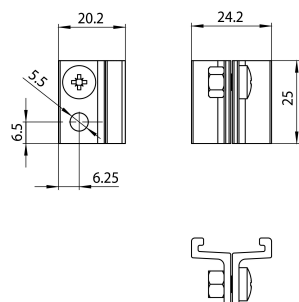

ONETRACK SHORT PENDANT T-BRACKET WHT S-9000/313-W

Artikelnummer 9200795

SYLVANIA

OneTrack accessoire, korte hangende T-beugel van aluminium met schroef en moer inbegrepen. Wit.

Technische gegevens

Afmetingen (mm)

Fotometrie

ONETRACK SHORT PENDANT T-BRACKET WHT S-9000/313-W

Artikelnummer 9200795

SYLVANIA

Algemene gegevens

Productnaam	ONETRACK SHORT PENDANT T-BRACKET WHT S-9000/313-W
Technologie	Non - Electrical Device
Type accessoire	Mounting
Type of accessory	Pendant bracket
Behuizing	Aluminium
Montage	Pendel
Algemene toepassing	Museums en galerieën, Kantoor
ETIM klasse	EC002557
Garantie	5 jaar

Fysieke gegevens

Kleur behuizing	Wit
Lengte (mm)	25
Breedte (mm)	24.2
Hoogte (mm)	20.2
Gewicht (kg)	0.013

Verpakkingen

EAN code	4012289007959
Enkele lengte verpakking (cm)	5.0
Enkele breedte verpakking (cm)	3.1
Hoogte eenheidsverpakking (cm)	2.5
Eenheden per omdoos	100
Lengte omdoos (cm)	5.0
Breedte omdoos (cm)	3.1
Diepte omdoos (cm)	10.2