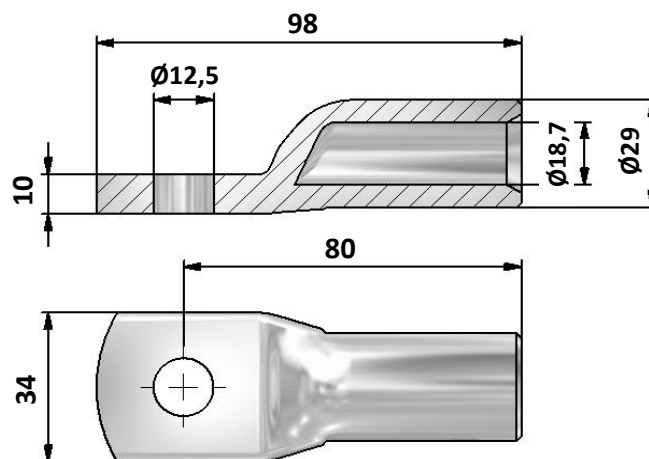

**Tuotetiedot**

Tuotekoodi	<b>VB01-0063</b>	Sähkönumero	<b>5202370</b>	EAN-koodi	<b>6410052023706</b>
Tuotenimi	OLA Al-kaapelikenkä 185 mm <sup>2</sup> - Ø12				

**Tekniset tiedot**

Johdin materiaali	<b>Al</b>	
Nimellinen johdin poikkipinta-ala	<b>185</b>	mm <sup>2</sup>
Paino	<b>91</b>	g

Standardit	-
Materiaali/ Pinnoitus	<b>Alumiini, ei pinnoitusta</b>
Kiinnitys/ Kytkeä	<b>Puristus</b>

**Kuvaus**

OLA on alumiinikaapeleille tarkoitettu puristettava kaapelikenkä. Kuivissa tiloissa Al-kaapelikenkä voidaan liittää liitosrasvaa käyttäen myös tinattuihin ja hopeoituihin kuparikiskoihin. Voidaan kytkeä myös PEX kaapeliin. Liittimen mukana toimitetaan jousialuslaatta ja 2 kpl:tta paineentasauslaattoja. Asennuksessa käytetään tavanomaisia liittimien puristustyökaluja.

**Mittakuva**

**Pakkaus**

Pakkausmuoto	<b>Pussi</b>	Kpl / Pakkaus	<b>3</b>	Paino [Kg]	<b>0,29</b>
Pituus [mm]	<b>30</b>	Leveys [mm]	<b>140</b>	Korkeus [mm]	<b>130</b>

**Product data**

Product code	<b>VB01-0063</b>	STK-code	<b>5202370</b>	EAN-code	<b>6410052023706</b>
Product name	<b>OLA Al-lug 185 mm<sup>2</sup>- Ø12</b>				

**Technical data**

Cable material	<b>Al</b>	
Nominal cross section for cable	<b>185</b>	mm <sup>2</sup>
Weight	<b>91</b>	g

Standards	-
Material/ Coating	<b>Aluminium</b>
Mounting/ Connection	<b>Crimping</b>