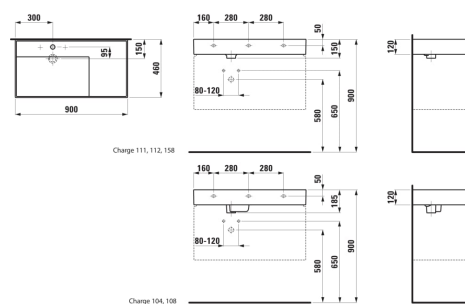

DESSINS TECHNIQUES