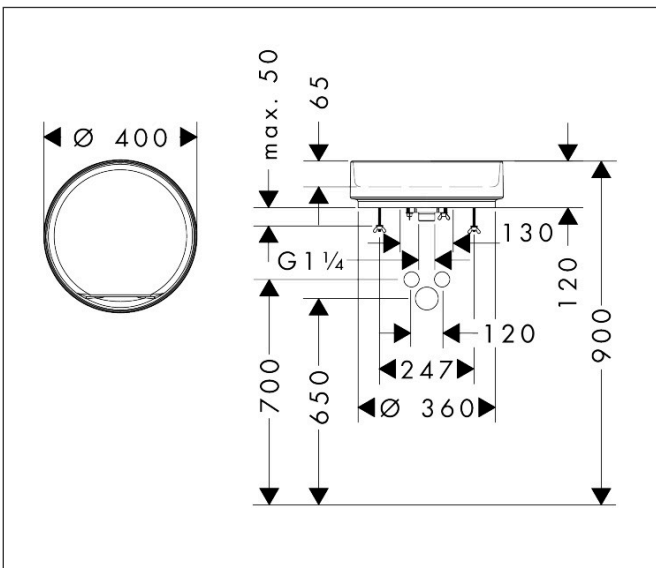

Merk	hansgrohe
Artikelnaam	Xuniva Evo S waskom 400/400 zonder kraangat en overloop, SmartClean, HygieneEffect
Art.nr.	63005450
Oppervlakte	wit
Netto prijs	662,69 EUR

Product foto

Kenmerken

- materiaal: keramiek
- buitenste afmetingen wastafel: 400 x 400 x 120 mm (b x d x h)
- binnelhoogte wastafel: 65 mm
- SmartClean: vuilafstotende glazuurlaag
- glansgraad: glanzend
- inclusief verborgen afvoer
- zonder kraangat
- zonder overloop
- zonder planchet
- met afvoergarnituur
- montagemwijze: opgebouwd
- met bevestigingsmateriaal
- overloopklasse: C100
- HygieneEffect - Glazuur vermindert de groei van bacteriën (betreft uitsluitend de volgende bacteriën: Escherichia coli CECT 434 en Staphylococcus aureus CECT 239 (test uitgevoerd volgens JIS Z 2801:2010))

Maat tekeningen

Technologie

Merk	hansgrohe
Artikelnaam	Xuniva Evo S waskom 400/400 zonder kraangat en overloop, SmartClean, HygieneEffect
Art.nr.	63005450
Oppervlakte	wit
Netto prijs	662,69 EUR

Installatievoorbeelden

i Afmetingen kunnen variëren vanwege keramische toleranties die verband houden met het productieproces.