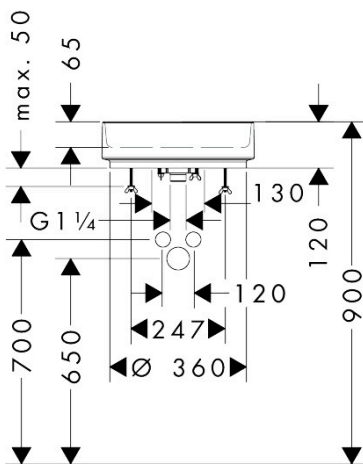

Merk	hansgrohe
Artikelnaam	Xuniva Evo S waskom 400/400 zonder kraangat en overloop, SmartClean, HygieneEffect
Art.nr.	63005450
Oppervlakte	wit
Netto prijs	662,69 EUR

Product foto

Kenmerken

- materiaal: keramiek
- buitenste afmetingen wastafel: 400 x 400 x 120 mm (b x d x h)
- binnelhoogte wastafel: 65 mm
- SmartClean: vuilafstotende glazuurlaag
- glansgraad: glanzend
- inclusief verborgen afvoer
- zonder kraangat
- zonder overloop
- zonder planchet
- met afvoergarnituur
- montagemwijze: opgebouwd
- met bevestigingsmateriaal
- overloopklasse: C100
- HygieneEffect - Glazuur vermindert de groei van bacteriën (betreft uitsluitend de volgende bacteriën: Escherichia coli CECT 434 en Staphylococcus aureus CECT 239 (test uitgevoerd volgens JIS Z 2801:2010))

Maat tekeningen

Technologie

Merk	hansgrohe
Artikelnaam	Xuniva Evo S waskom 400/400 zonder kraangat en overloop, SmartClean, HygieneEffect
Art.nr.	63005450
Oppervlakte	wit
Netto prijs	662,69 EUR

Installatievoorbeelden

i Afmetingen kunnen variëren vanwege keramische toleranties die verband houden met het productieproces.